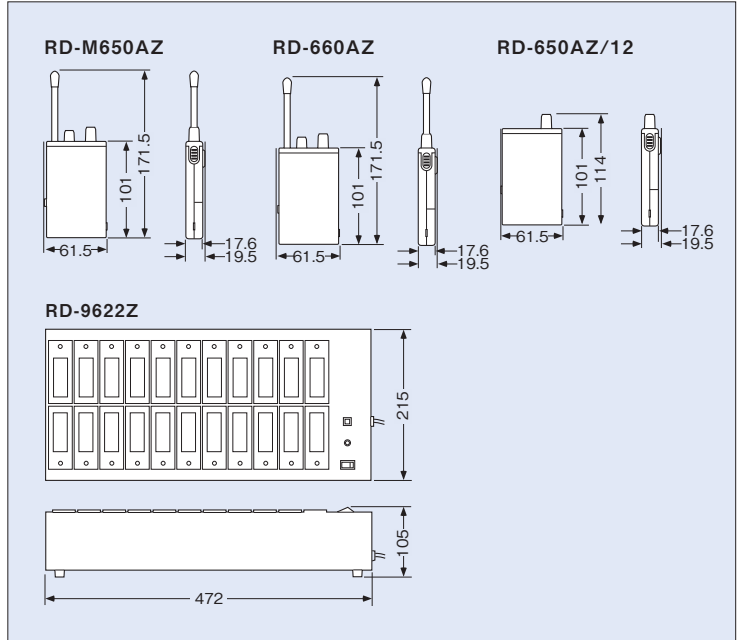

■定格

品番	RD-M650AZ
受信周波数	322.050MHz~322.400MHz 6ch
送信出力	1mW
入力端子	MIC端子モノラル(M3)、マイク感度1:26mV、感度2:8mV
操作箇所	切一入、6チャンネル切換、マイク感度切換
電源	充電式電池2個(ニッケル水素充電式電池)、単三形乾電池2個(DC3.0V)
電池持続時間	充電式電池:約15時間、単三形乾電池:約15時間
最大外形寸法	幅61.5mm×高さ171.5mm×奥行19.5mm
質量(重量)	約133g(電池を含む)
仕上げ	マンセルN-8(近似)
付属品	ヘッドセット型マイクロホン、ニッケル水素充電式電池、ネックストラップ(装着済)

品番	RD-660AZ
受信周波数	322.050MHz~322.400MHz 6ch
音声出力	25mW(EIAJ)
操作箇所	切一ボリューム、6チャンネル切換、受信範囲選択
電源	充電式ニッケル水素電池×2個(DC2.4V)、単三形乾電池×2個(DC3.0V)
電池持続時間	充電式電池:約13時間、単三形乾電池:約13時間
最大外形寸法	幅61.5mm×高さ171.5mm×奥行19.5mm
質量(重量)	約132g(電池を含む)
仕上げ	マンセルN-8(近似)
付属品	耳掛け式イヤホン、ニッケル水素充電式電池、ネックストラップ(装着済)

品番	RD-650AZ/12
受信周波数	322.050MHz~322.100MHz 2ch
音声出力	25mW(EIAJ)
操作箇所	切一ボリューム、チャンネル切換
電源	充電式ニッケル水素電池×2個(DC2.4V)、単三形乾電池×2個(DC3.0V)
電池持続時間	充電式電池:約15時間、単三形乾電池:約15時間
最大外形寸法	幅61.5mm×高さ114mm×奥行19.5mm
質量(重量)	約117g(電池を含む)
仕上げ	マンセルN-8(近似)
付属品	耳掛け式イヤホン、ニッケル水素充電式電池、ネックストラップ(装着済)

品番	RD-9622Z
充電可能台数	22台
出力	DC2.4V DC0.2A×22
充電時間	約6時間
放電時間(リフレッシュ)	最大約4時間(ニカド電池P-3GAV/2Bを使用の場合)
電源	AC100V 50/60Hz 55VA
最大外形寸法	幅472mm×高さ105mm×奥行215mm
質量(重量)	約4.4kg
仕上げ	マンセルN-8(近似)

■寸法図(mm)

AV関連商品ホームページ

<https://panasonic.biz/cns/nwav>

⚠ 安全に関するご注意

- ●パナガイドは電波法に基づく日本国内専用商品です。
- ●ご使用の際は、取扱説明書をよくお読みの上正しくお使いください。

水、湿気、湯気、ほこり、油煙等の多い場所に設置しないでください。火災、故障、感電、などの原因となることがあります。

<電池は正しく使用しましょう。>

- ⊕ と ⊖ は正しく入れてください。
- 同じ種類の電池を使いましょう。

保証書に関するお願い

- ●商品には保証書を添付しております。ご購入の際は必ず保証書をお受け取りの上、保存ください。尚、店名、ご購入期日のないものは無効となります。
- ●パナガイドの補修用性能部品の最低保有期間は製造打ち切り後8年です。
- ●製造番号は品質管理上重要なものです。お買上げの際には、商品本体と保証書記載の製造番号が一致していることをお確かめください。

eco ideas

パナソニックグループは環境に配慮した製品づくりに取り組んでいます

詳しくはホームページで <http://panasonic.com/jp/sustainability>

未来のために、いま選ぼう。

省エネ

省エネを徹底的に追求した家電製品をお客様にお届けし、商品使用時のCO₂排出量削減を目指します。

省資源

新しい資源の使用量を減らし、使用済みの家電製品などから回収した再生資源を使用した商品を作り、資源循環を推進します。

化学物質

パナソニック製品は、特定の環境負荷物質*の使用を規制するRoHS指令の基準値にグローバルで準拠しています。
*鉛・カドミウム・水銀・六価クロム・特定臭素系難燃剤

●お問い合わせは…

株式会社エクセリ

東京都中央区日本橋浜町2-30-1 / 大阪府大阪市中央区久太郎町1-9-5

お問い合わせ総合ダイヤル 03-3662-0551

URL:<https://www.exseli.com/>

パナソニック株式会社

ホームエンターテインメント事業部

〒571-8504 大阪府門真市松生町1番15号

このカタログの内容についてのお問い合わせは左記の販売店にご相談ください。または、当社におたずねください。

このカタログの記載内容は2017年6月現在のものです。

R-JJCPGZ8

- ●製品の色は印刷物ですので実際の色と若干異なる場合があります。
- ●製品の仕様およびデザインは改善等のため予告なく変更する場合があります。
- ●実際の製品には、ご使用上の注意を表示しているものがあります。

上手に使って上手に節電