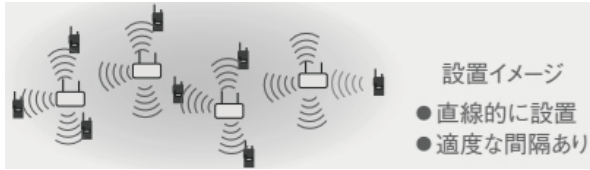

※Bluetooth® のワードマークおよびロゴは、Bluetooth SIG, Inc. が所有する登録商標であり、弊社はこれらのマークをライセンスに基づいて使用しています。Rマークは省略することがあります。

DJ-P422B-Tの無線連結中継のイメージ

- 設置イメージ
- 直線的に設置
 - 適度な間隔あり

- 左：DJ-P116R
・超小型で設置が容易
右：DJ-P113R
・中継器モードでも
マイクから自分の声を
送信可能