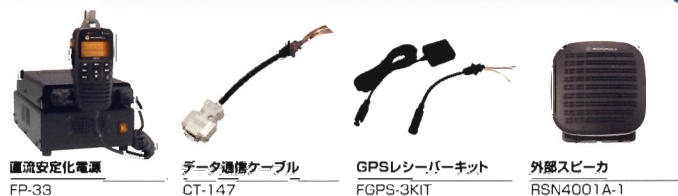

GDR3500 純正アクセサリ(GDB4500と同様)

防滴用リチウムイオンスリムバッテリー
MLB-002

連結型充電器
CD-51

連結型充電器用ACアダプタ
PA-47A

ブームマイク付ヘッドセット
JMMN4066

GDR4000 純正アクセサリ(GDB4000と同様)

直流安定化電源
FP-33

データ通信ケーブル
CT-147

GPSレシーバークット
FGPS-3KIT

外部スピーカ
RSN4001A-1

高音質&高感度を追求した設計により
激しい騒音にさらされる環境でも
良好な通話が可能。

手袋をした手でも押しやすい大型PTTスイッチ。
MILスペックをクリアした強靱なボディは
世界基準の業務用無線機。

独自の信号制御回路を搭載し、
安定かつ高品質の音声出力が可能。

豊富なアクセサリであらゆるニーズに対応。
キーパッド付モデルGP338では個別通信も可能。