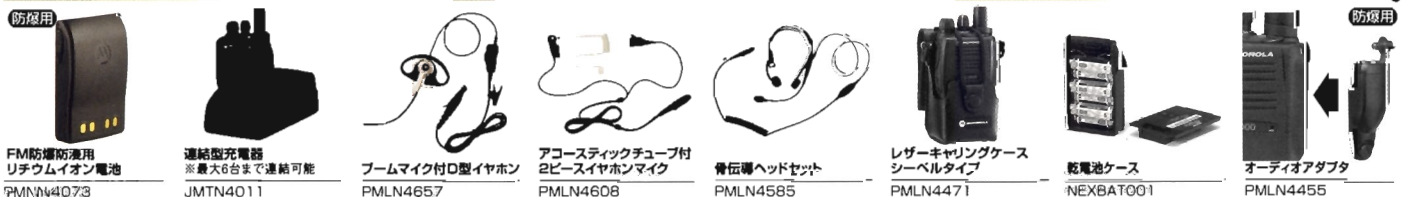

GL2000・GL2500R 純正アクセサリ