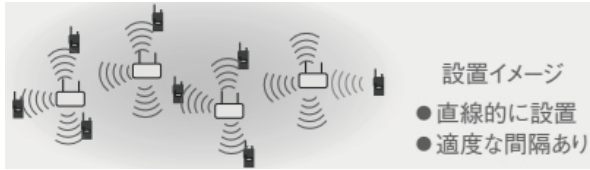

※Bluetooth® のワードマークおよびロゴは、Bluetooth SIG, Inc. が所有する登録商標であり、弊社はこれらのマークをライセンスに基づいて使用しています。Rマークは省略することがあります。

DJ-P422B-Tの無線連結中継のイメージ

- 設置イメージ
- 直線的に設置
 - 適度な間隔あり

- 左：DJ-P116R
・超小型で設置が容易
- 右：DJ-P113R
・中継器モードでも
マイクから自分の声を
送信可能