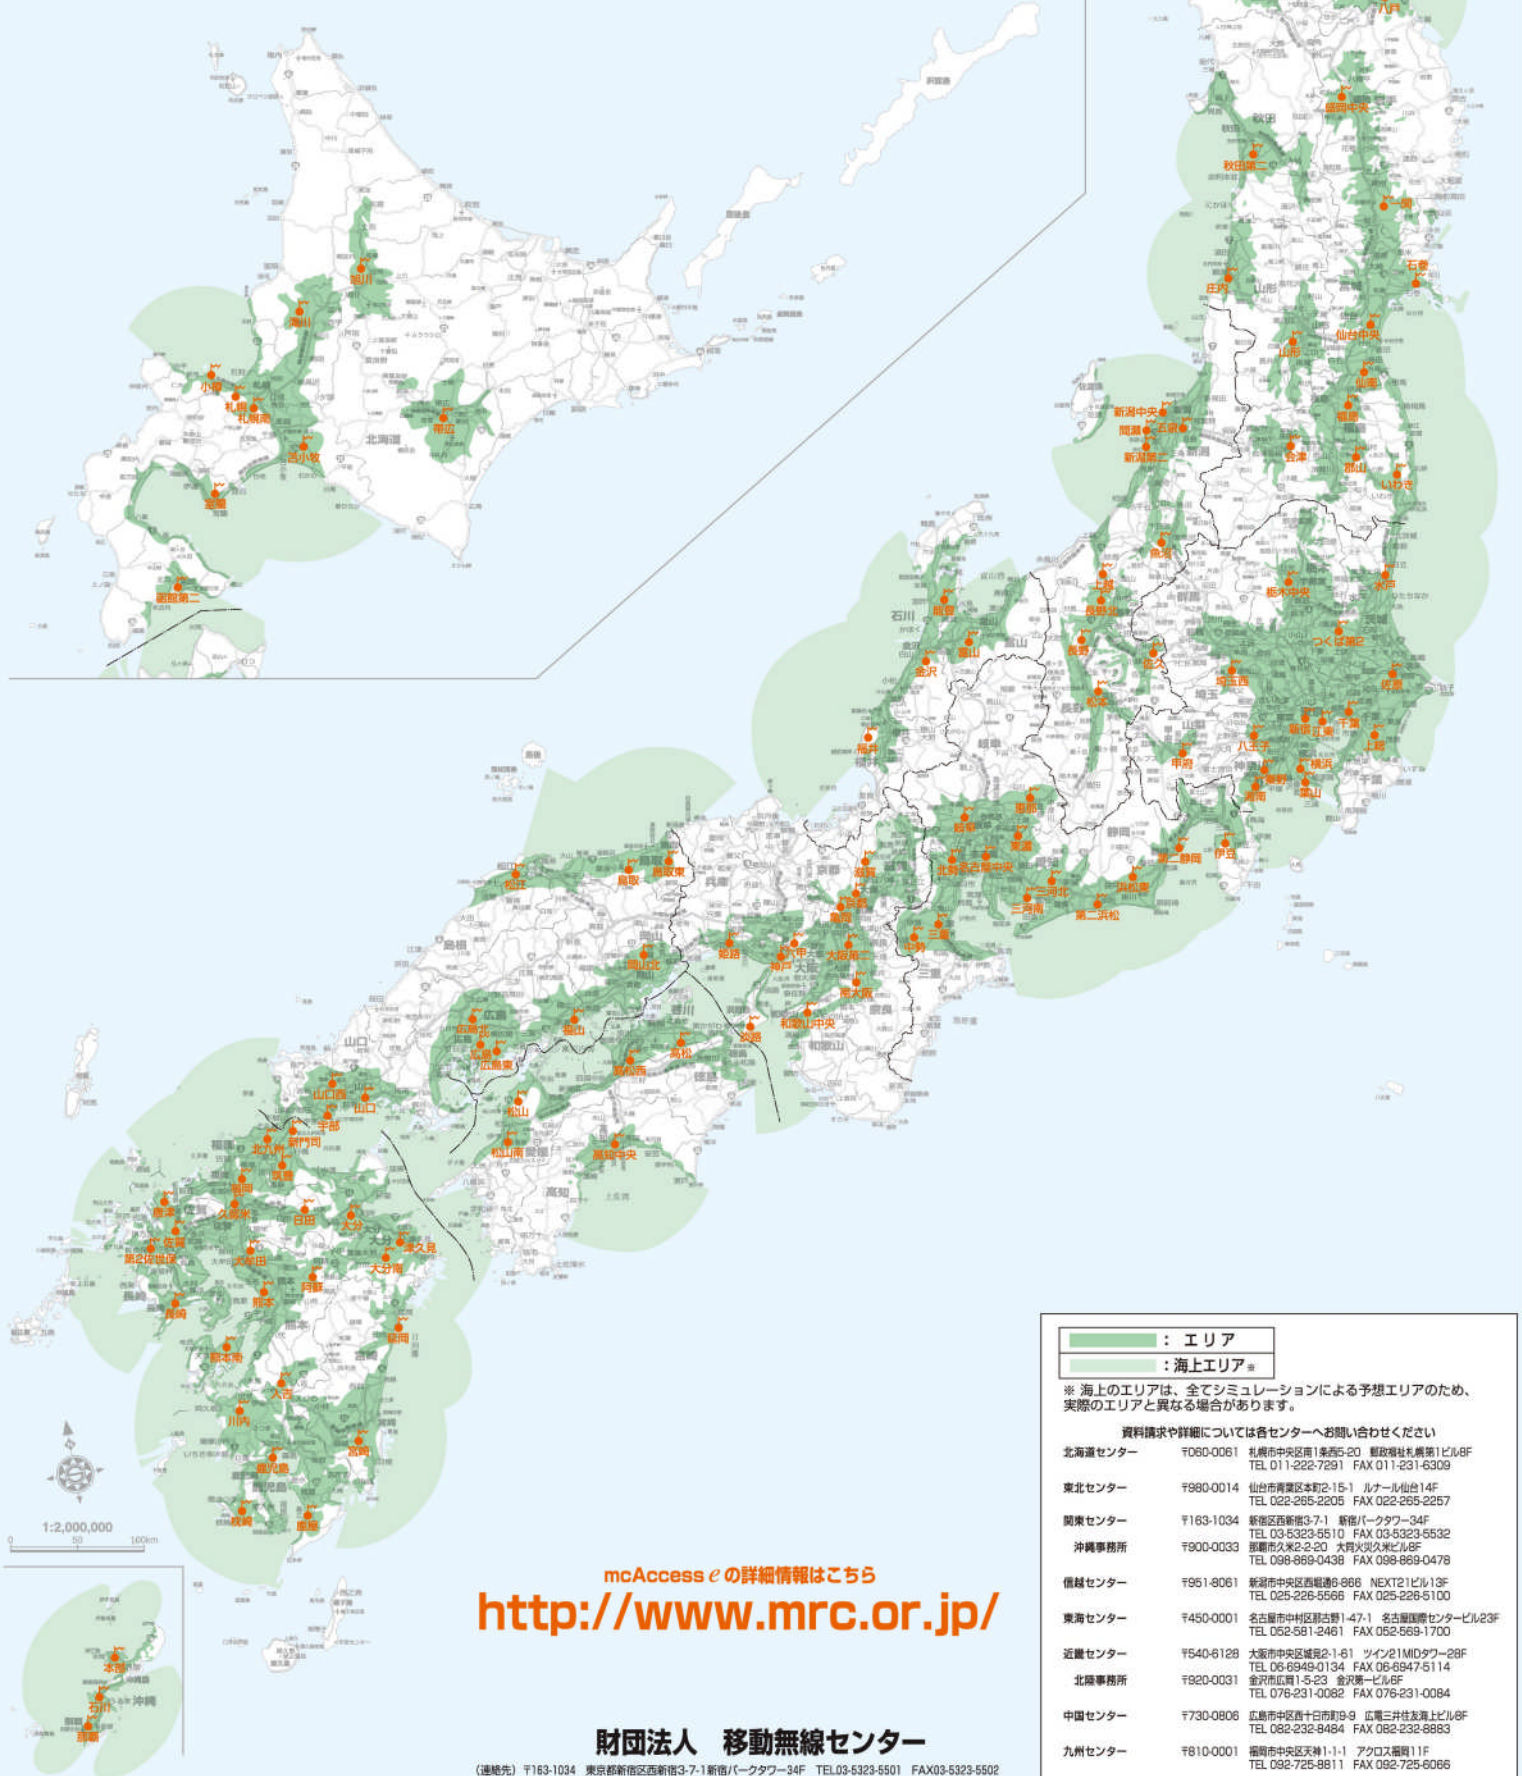

## サービスエリア図

	： エリア
	： 海上エリア*
<p>※ 海上のエリアは、全てシミュレーションによる予想エリアのため、実際のエリアと異なる場合があります。</p>	
<p>資料請求や詳細については各センターへお問い合わせください</p>	
北海道センター	〒060-0061 札幌市中央区南1条西5-20 郵政福祉札幌第1ビル8F TEL 011-222-7291 FAX 011-231-6309
東北センター	〒980-0014 仙台市青葉区本町2-15-1 ルナール仙台14F TEL 022-265-2205 FAX 022-265-2257
関東センター	〒163-1034 新宿区西新宿3-7-1 新宿パークタワー-34F TEL 03-5323-5510 FAX 03-5323-5532
沖縄事務所	〒900-0033 那覇市久米2-2-20 大興久米ビル8F TEL 098-869-0438 FAX 098-869-0478
信越センター	〒951-9061 新潟市中央区西通9-686 NEXTE2ビル13F TEL 025-226-9566 FAX 025-226-5100
東海センター	〒450-0001 名古屋市千種区古野1-47-1 名古屋国際センタービル23F TEL 052-561-2461 FAX 052-569-1700
近畿センター	〒540-6129 大阪市中央区城見2-1-61 ツイン21MDタワー-29F TEL 06-6949-0134 FAX 06-6947-5114
北陸事務所	〒920-0031 金沢市広町1-5-23 金沢第一ビル5F TEL 076-231-0082 FAX 076-231-0084
中国センター	〒730-0806 広島市中区高十町9-9 広島三井住友海上ビル8F TEL 082-232-8484 FAX 082-232-8883
九州センター	〒810-0001 福岡市中央区天神1-1-1 アクロス福岡11F TEL 092-725-8811 FAX 092-725-6066