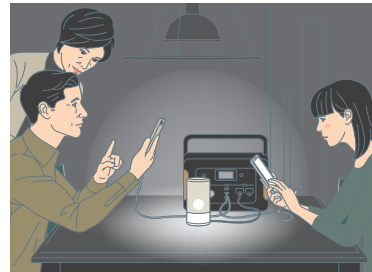

# 日常・非常時のさまざまなシーンで活躍！

季節ごとの行楽に ▶  
小型冷蔵庫 など

キャンプ・グランピングに ▶  
LEDライト など

車中泊に ▶  
電気毛布 など

お庭でのDIYに ▶  
電気ドリル など

万が一の時に ▶  
スマートフォン など

屋外でのイベントに ▶  
扇風機 など

リモートワークに ▶  
ノートPC など