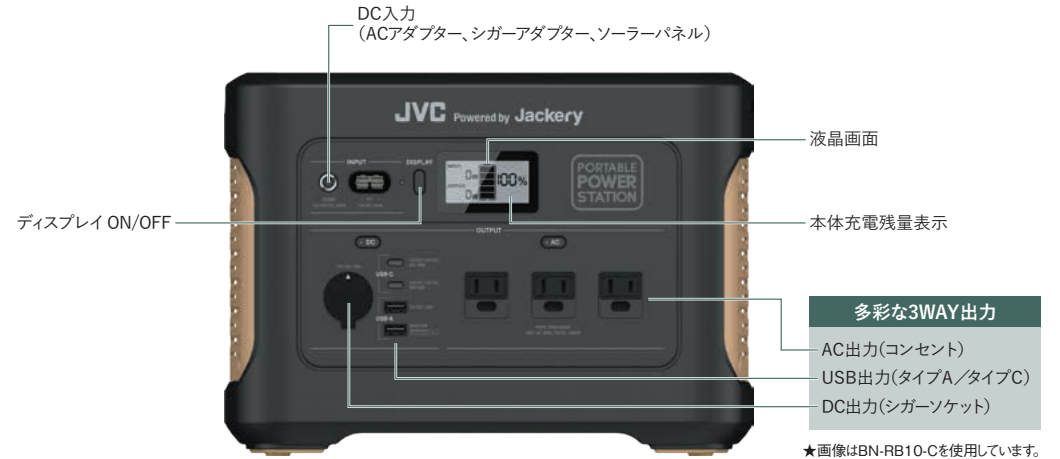

## わかりやすい日本語表記※1

入出力の差込口や各種ボタンの本体表示を日本語で表記。さらに、端子ごとにエリアを枠線で区切ることで誤操作を防止し、よりわかりやすく直感的な操作を可能にしました。

※1: BN-RB62-C / BN-RB37-Cのみ。

## 使い方はカンタン!3ステップ

設定は不要。買ったその日から、だれでもカンタンに使用できます。

★画像はBN-RB62-Cを使用しています。

1 あらかじめ充電しておく

2 使いたい出力のボタンを押す

3 使う機器のケーブルを接続

## さまざまな家電製品 & 3WAY電源に対応

AC、USB、シガーソケットポートを搭載。大きな電力を必要とする電気毛布やミニ冷蔵庫なども安心して使用できる出力1,000W（瞬間最大2,000W）※2のハイパワー設計で、幅広い家電製品に対応しています。また、見やすい大きな液晶画面を搭載。リアルタイムに入出力の電力とバッテリー残量が数値で表示され、初心者でも安心して使えます。

※2: BN-RB10-Cの場合。