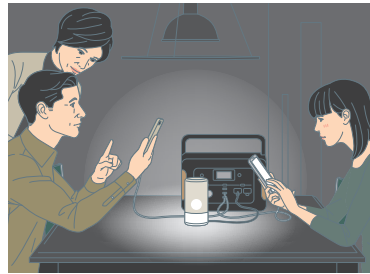

2 使いたい出力のボタンを押す

3 使う機器のケーブルを接続

さまざまな家電製品 & 3WAY電源に対応

AC、USB、シガーソケットポートを搭載。大きな電力を必要とする電気毛布やミニ冷蔵庫なども安心して使用できる出力1,000W（瞬間最大2,000W）※2のハイパワー設計で、幅広い家電製品に対応しています。また、見やすい大きな液晶画面を搭載。リアルタイムに入出力の電力とバッテリー残量が数値で表示され、初心者でも安心して使えます。

※2: BN-RB10-Cの場合。

家庭用コンセントと同じ正弦波

AC 100Vコンセントは、家庭用コンセントと同じ“正弦波”。さまざまな家電製品を安心して使用できます。

★本機はオーディオ用としての音質向上を目的とした設計はされておりません。

日常・非常時のさまざまなシーンで活躍！

季節ごとの行楽に ▶
小型冷蔵庫 など

キャンプ・グランピングに ▶
LEDライト など

車中泊に ▶
電気毛布 など

お庭でのDIYに ▶
電気ドリル など

万が一の時に ▶
スマートフォン など

屋外でのイベントに ▶
扇風機 など

リモートワークに ▶
ノートPC など

休日の趣味に ▶
ドローン など

さまざまなイベントに ▶
ポータブルアンプ など

★イラストはイメージです。

給電回数・使用時間の目安※1