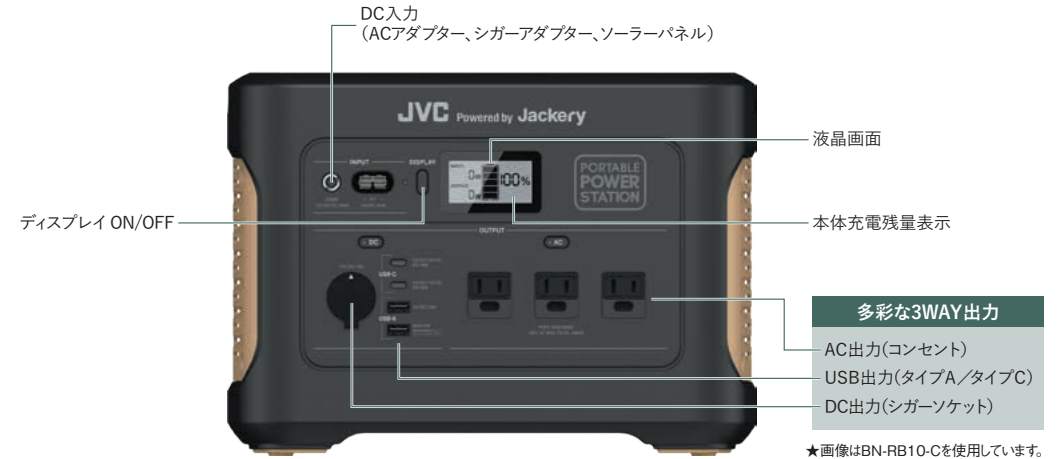

家庭用コンセントと同じ正弦波

AC 100Vコンセントは、家庭用コンセントと同じ“正弦波”。さまざまな家電製品を安心して使用できます。

★本機はオーディオ用としての音質向上を目的とした設計はされておりません。