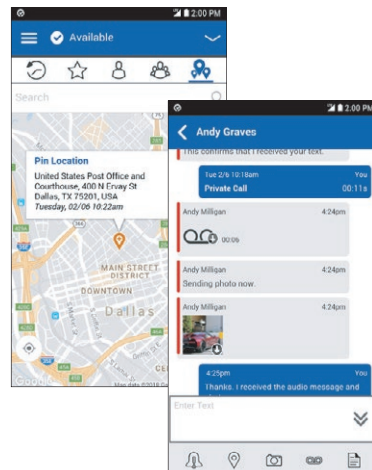

主な機能

PTT 通信 – ボタンひとつですぐ繋がる信頼性の高い PTT 音声通信で個人同士はもちろん、既存グループやクイックグループ通信にも対応しています。

メッセージ機能 – 文字テキスト、音声、写真、ファイル添付が可能で、スレッド形式での受信履歴が、一目で情報を確認できます。オフラインのユーザーには通信が入った時点で転送する機能を搭載しています。

位置情報サービス – 目的地の検索、集合場所の確認、現在地の共有が可能です。

写真と映像の共有 – 撮った写真や撮影した映像をチームと共有し、より明確な意思疎通が可能になります。

メッセージ録音機能 – 相手が応答できないときにはメッセージを音声データとして送信できます。通信相手がオフラインの場合はオンラインになった時点で自動で配信します。

リアルタイムでのステータス表示 – オンライン、作業中、オフラインが一目で分かるステータス表示の設定。

使いやすいユーザーインターフェース

画面の表示から直感的に届いた情報を理解でき、アイコンの表示で次の手順もわかりやすく導きます。

標準モード

PTT 機能、マルチメディア機能、位置情報機能を搭載したユーザーインターフェイス

- ボタンひとつで個人およびグループ通信
- セキュアなメッセージ送受信、リアルタイムでのステータス表示
- 選択できる呼び出しのアラート音
- メッセージ録音機能
- 位置情報サービス

選べるデバイスとアクセサリ

それぞれの仕事に合ったツール選び – ニーズや予算に合わせて使用するデバイスやアクセサリの組み合わせを選択できます。

スマートフォン・タブレット

Android、iOS

アクセサリ

スピーカーマイク、ヘッドセット、イヤピース、タイピンマイク等

さらに詳しい情報は <https://www.motorolasolutions.com/ja_jp.html>

株式会社エクセリ
(代理店届出番号C1909977)
東京都中央区日本橋浜町2-30-1 /
大阪府大阪市中央区久太郎町1-9-5
お問い合わせ総合ダイヤル 03-3662-0551
URL:<https://www.exseli.com/>

モトローラ、MOTOROLA、MOTO、MOTOROLA SOLUTIONS およびモトローラのロゴマークは Motorola Trademark Holdings, LLC の登録商標であり、そのライセンスに基づき使用しています。文中に記載されている他の製品名やサービス名等は、各社の商標または登録商標です。

© 2019 Motorola Solutions, Inc. All rights reserved. 04-2019