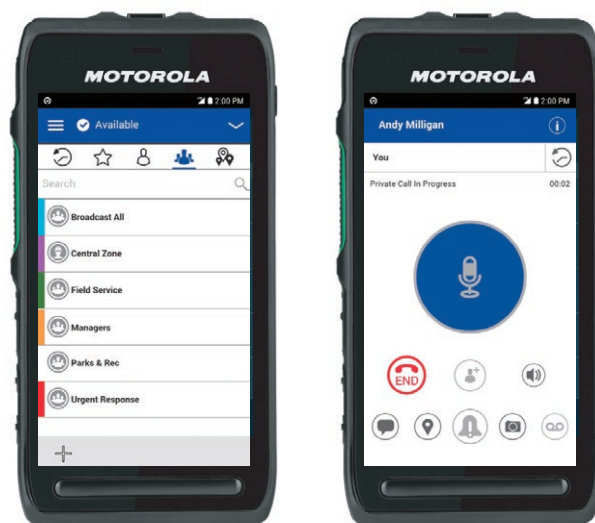

## 一つのアプリで多様な機能

WAVE PTT モバイルアプリケーションがあれば、スマートフォンが PTT ハンドセットに早替わりします。ブロードバンド回線を通じていつでも、どこからでもコミュニケーションできます。ブロードバンド無線機システムを WAVE に接続して、持っているデバイスや使っているネットワークにとらわれずにチーム全員で会話が可能です。

### 他にはない PTT 通信のスピード感

ブロードバンド無線機の繋がりやすさ、シンプルで使いやすい機能をスマートフォンから簡単に使えます。ボタン一つですぐにチームメンバーと協力できる体制が完了します。

### チーム全員が参加できる通信スタイルへ

スマートフォンのアプリからでも、ブロードバンド無線機からでもグループ通信への参加が可能になり、現場とバックオフィスの連携強化を図れます。緊急時に連絡が必要なチームメンバーにいつでも、どこでも通信可能です。

### より明確でリアルタイムな情報共有

声だけでは伝え切れない時も、文字テキストや映像、ファイル共有機能でさらに分かりやすく伝えます。