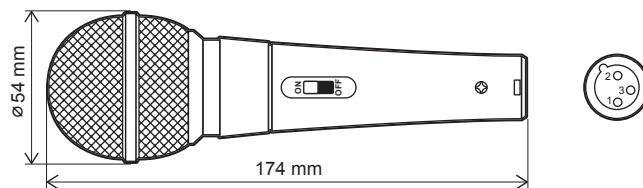

仕様

型名	PS-C501	PS-C502	PS-C503
形式	ムービングコイルマイクロホン (ダイナミック型)		
指向性	単一指向性		超単一指向性
周波数特性	50 Hz~16 kHz		50 Hz~18 kHz
出力インピーダンス	600 Ω 平衡		
感度	-57 dB (0 dB=1 V/Pa 1 kHz)	-55 dB (0 dB=1 V/Pa 1 kHz)	-51 dB (0 dB=1 V/Pa 1 kHz)
本体コネクター	XLR-3-12C 相当		
スイッチ	トークスイッチ付		
質量	245 g	240 g	263 g
材質 / 仕上げ	本体：亜鉛ダイキャスト / 黒色塗装 ウインドスクリーン：鋼線 / 銀色塗装		
付属品	取扱説明書（本書）× 1 保証書× 1 マイクコード× 1 φ 6 2芯シールド 5 m 本体側 XLR-3-11C 相当 先端 φ 6.3 複式フォンプラグ部にて不平衡 接続 マイクホルダー× 1 ネジ径 5/8" + 3/8" 変換アダプター 樹脂製 ポーチ× 1 黒色ポリウレタン製ソフトタイプ		

■ 外形寸法図

PS-C501