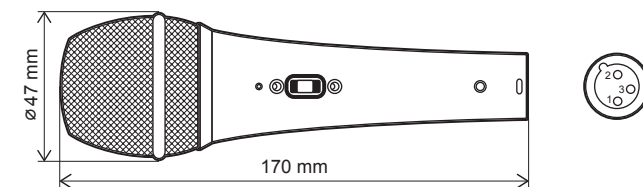

PS-C503

※本機の仕様および外観は、改善のため予告なく変更することがあります。

JVCケンウッド カスタマーサポートセンター

固定電話 0120-2727-87
携帯電話・PHS 0570-010-114
一部のIP電話など 045-450-8950
FAX 045-450-2308
〒221-0022 神奈川県横浜市神奈川区守屋町3-12

ご相談窓口におけるお客様の個人情報は、お問合せへの対応、修理およびその確認に使用し、適切に管理を行い、お客様の同意なく個人情報を第三者に提供または開示することはありません。

ホームページ <http://www3.jvckenwood.com/>

株式会社 JVCケンウッド・公共産業システム
〒 221-0022
神奈川県横浜市神奈川区守屋町 3-12