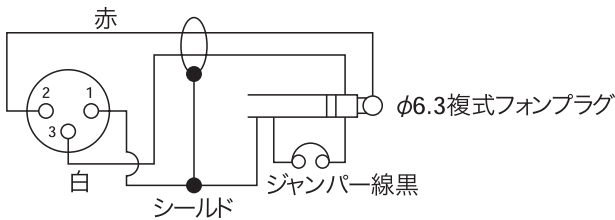

接続には指定のコードを使用してください。指定以外のコードを使用したりコードを延長したりすると発熱し、やけどの原因となることがあります。

配線図

平衡型への変更方法

- 出荷時、フォンプラグは不平衡接続になっています。内部の結線を変えることにより、平衡型マイクとしてご使用になれます。
- マイクコードからノイズを拾ってしまう場合、平衡接続への変更により、ノイズを削減できます。
(ただし、マイクロホンの入力機器が、平衡接続で入力できる場合に限りです。)