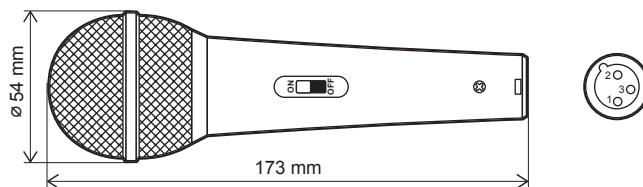

仕様

型名	PS-C501	PS-C502	PS-C503
形式	ムービングコイルマイクロホン (ダイナミック型)		
指向性	単一指向性		超単一指向性
周波数特性	50 Hz~16 kHz		50 Hz~18 kHz
出力インピーダンス	600 Ω 平衡		
感度	-57 dB (0 dB=1 V/Pa 1 kHz)	-55 dB (0 dB=1 V/Pa 1 kHz)	-51 dB (0 dB=1 V/Pa 1 kHz)
本体コネクター	XLR-3-12C 相当		
スイッチ	トークスイッチ付		
質量	245 g	240 g	263 g
材質 / 仕上げ	本体：亜鉛ダイキャスト / 黒色塗装 ウインドスクリーン：鋼線 / 銀色塗装		
付属品	取扱説明書（本書）× 1 保証書× 1 マイクコード× 1 φ 6 2芯シールド 5 m 本体側 XLR-3-11C 相当 先端 φ 6.3 複式フォンプラグ部にて不平衡 接続 マイクホルダー× 1 ネジ径 5/8" + 3/8" 変換アダプター 樹脂製 ポーチ× 1 黒色ポリウレタン製ソフトタイプ		

■ 外形寸法図

PS-C502

※本機の仕様および外観は、改善のため予告なく変更することがあります。

JVCケンウッド カスタマーサポートセンター

固定電話 0120-2727-87
携帯電話・PHS 0570-010-114
一部のIP電話など 045-450-8950
FAX 045-450-2308
〒221-0022 神奈川県横浜市神奈川区守屋町3-12

ご相談窓口におけるお客様の個人情報は、お問合せへの対応、修理およびその確認に使用し、適切に管理を行い、お客様の同意なく個人情報を第三者に提供または開示することはありません。

ホームページ <http://www3.jvckenwood.com/>

株式会社 JVCケンウッド・公共産業システム
〒 221-0022
神奈川県横浜市神奈川区守屋町 3-12