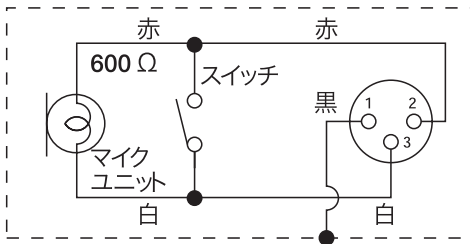

接続には指定のコードを使用してください。指定以外のコードを使用したりコードを延長したりすると発熱し、やけどの原因となることがあります。

配線図

平衡型への変更方法

- 出荷時、フォンプラグは不平衡接続になっています。内部の結線を変えることにより、平衡型マイクとしてご使用になれます。
- マイクコードからノイズを拾ってしまう場合、平衡接続への変更により、ノイズを削減できます。
(ただし、マイクロホンの入力機器が、平衡接続で入力できる場合に限りです。)