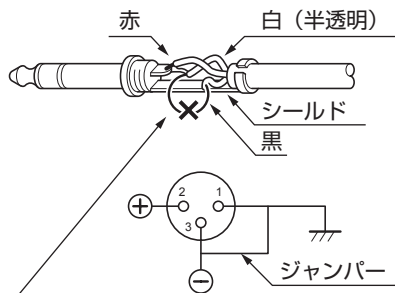

接続には指定のコードを使用してください。指定以外のコードを使用したりコードを延長したりすると発熱し、やけどの原因となることがあります。

配線図

平衡型への変更方法

- 出荷時、フォンプラグは不平衡接続になっています。内部の結線を変えることにより、平衡型マイクとしてご使用になれます。
- マイクコードからノイズを拾ってしまう場合、平衡接続への変更により、ノイズを削減できます。
(ただし、マイクロホンの入力機器が、平衡接続で入力できる場合に限りです。)