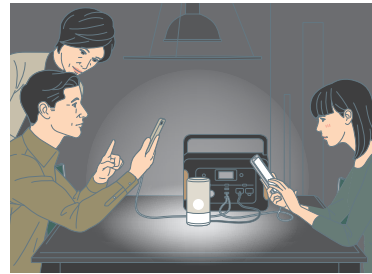

2 使いたい出力のボタンを押す

3 使う機器のケーブルを接続

さまざまな家電製品 & 3WAY電源に対応

AC、USB、シガーソケットポートを搭載。大きな電力を必要とする電気毛布やミニ冷蔵庫なども安心して使用できる出力1,000W（瞬間最大2,000W）※2のハイパワー設計で、幅広い家電製品に対応しています。また、見やすい大きな液晶画面を搭載。リアルタイムに入出力の電力とバッテリー残量が数値で表示され、初心者でも安心して使えます。

※2: BN-RB10-Cの場合。

家庭用コンセントと同じ正弦波

AC 100Vコンセントは、家庭用コンセントと同じ“正弦波”。さまざまな家電製品を安心して使用できます。

★本機はオーディオ用としての音質向上を目的とした設計はされておりません。

日常・非常時のさまざまなシーンで活躍！

季節ごとの行楽に ▶
小型冷蔵庫 など

キャンプ・グランピングに ▶
LEDライト など

車中泊に ▶
電気毛布 など

お庭でのDIYに ▶
電気ドリル など

万が一の時に ▶
スマートフォン など

屋外でのイベントに ▶
扇風機 など

リモートワークに ▶
ノートPC など

休日の趣味に ▶
ドローン など

さまざまなイベントに ▶
ポータブルアンプ など

★イラストはイメージです。

給電回数・使用時間の目安※1