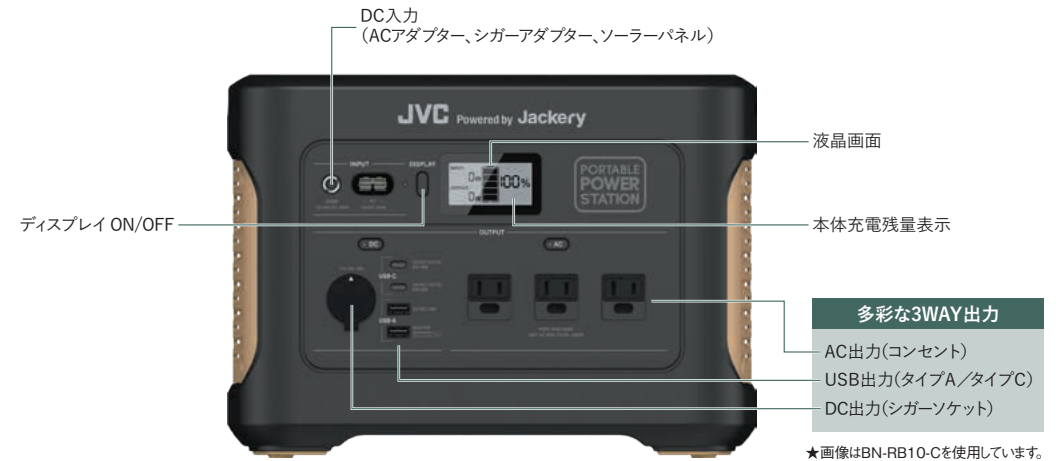

家庭用コンセントと同じ正弦波

AC 100Vコンセントは、家庭用コンセントと同じ“正弦波”。さまざまな家電製品を安心して使用できます。

★本機はオーディオ用としての音質向上を目的とした設計はされておりません。