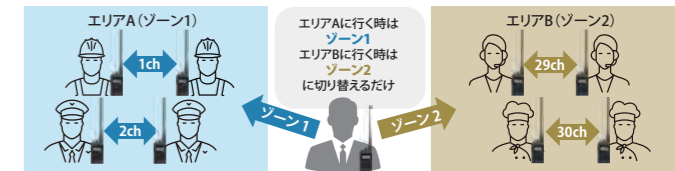

■グループACS^{*5} 82チャンネルをAからQの17組のグループに振り分け、さらにサーチを高速化。固定チャンネル感覚で運用できます。

■デュアルグループACS^{*5} セカンドPTTでは別グループでグループACSを使用できます。

^{*5}: GからQの11組のグループは無線機本体の機種銘板に種別コード「3R 3T」と表示がある場合のみ対応。

点灯するLEDを7色から選択可能(販売店オプション)

運用チームや設定ごとにカラーを決めておくことで、無線機の識別が可能です。

異なるチャンネルへの対応をスムーズにするゾーン設定

(販売店オプション)

エリアごとに使用するチャンネルが異なる場合は、ゾーン切り替えだけで各エリアの設定チャンネルに切り替えることができます。ゾーン設定は最大16エリアまで設定できます。

全角7文字表示の見やすい液晶表示画面

最大で全角7文字、半角14文字が表示可能です。

抗菌・抗ウイルス加工