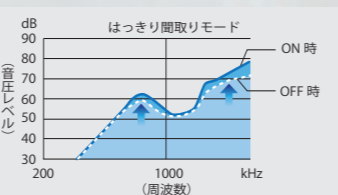

騒音下でも音声が見取りやすい「はっきり聞き取りモード」^{*3}

ケンウッドの音作りのノウハウを結集。はっきり聞き取りモードをオンにすることで受信音の高域を強調。騒音下はもちろん、マスク着用時のこもった音声も聞き取りやすくなります。

^{*3}: イヤホン使用時は、ご使用のイヤホンにより効果に差があります。効果の感じ方には個人差があります。

幅広く対応できる充実のオプション

使用時間の目安(Typ値)電池セーブ ON(OFF)		
運用スタイル	標準スタイル	運用時間重視
外観		
バッテリー	KNB-75LA	KNB-76L
運用時間	15h(13h)	18h(15h)

※試験条件:送信5、受信5、待受90、送信出力5W

用途に合わせて選べる充電器

KSC-47L
シングル急速充電器
(クレードルとACアダプター)

KSC-49LCR連結充電台と
KSC-45LSL連結用
充電アダプター
最大6台を連結できます。

NEW 97ch対応モデル

82^{ch} + 15^{ch}
(上空用受信専用)

薄さ業界
トップクラス
^{*2}

UHFデジタル簡易無線機(登録局)
デジタル82ch+15ch(上空用受信専用)