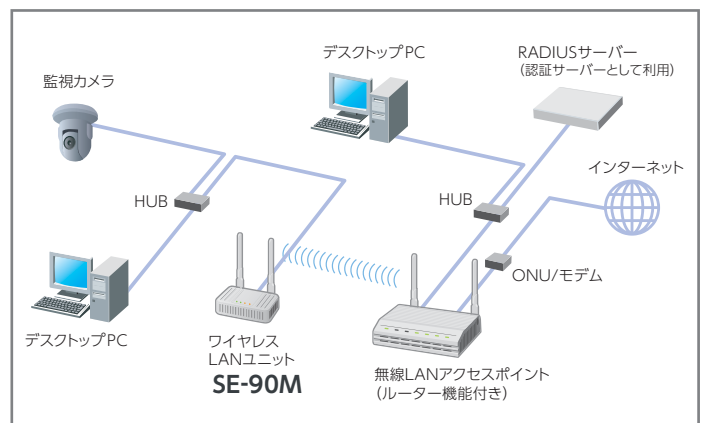

接続イメージ

最新情報は、アイコムホームページをご覧ください。 www.icom.co.jp/network

アイコム株式会社 本社 547-0003 大阪市平野区加美南1丁目1-32 www.icom.co.jp

高品質がテーマです。

北海道営業所 003-0806 札幌市白石区菊水6条2丁目2-7 TEL 011-820-3888
仙台営業所 983-0851 仙台市宮城野区榴ヶ岡104-9 TEL 022-298-6211
東京営業所 103-0007 東京都中央区日本橋浜町3丁目42-3 TEL 03-5847-0722
名古屋営業所 468-0066 名古屋市中天白区元八事3丁目249 TEL 052-832-2525

大阪営業所 547-0004 大阪市平野区加美鞍作1丁目6-19 TEL 06-6793-0331
広島営業所 733-0842 広島市西区井口3丁目1-1 TEL 082-501-4321
四国営業所 760-0071 高松市藤塚町3丁目19-43 TEL 087-835-3723
九州営業所 815-0082 福岡市南区大楠2丁目17-29 TEL 092-534-5900

● 定格・仕様・外観等は改良のために予告なく変更することがあります。
● アイコム株式会社、アイコム、ICOMロゴは、アイコム株式会社の登録商標です。

2016年9月作成 KMQ722

株式会社エクセリ 東京都中央区日本橋浜町2-30-1 / 大阪府大阪市中央区久太郎町1-9-5 URL: <https://www.exseli.com/>