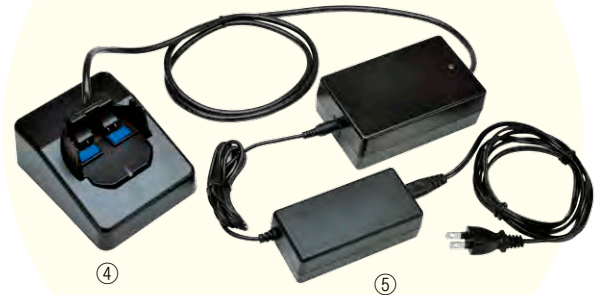

800MHz帯デジタルMCA業務用無線

mcAccess e

2WAY チャージャー MiVCG-101A

車載(シガーライター)でも、事務所(AC電源)でも使える
携帯機(EK-6175A)用の急速充電器

災害などの停電時に車のシガーライター
から急速充電できます

オプションの卓上スタンドとACアダプタを
追加すれば、事務所でもAC急速充電器
として使用できます

■ 車載充電セット (標準セット) 品番: MiVCG-101A

セット構成	①クレイドル
	②充電器(クレイドル間のケーブル長: 約 1.5m)
	③シガーライターケーブル (約 1m)

■ 卓上充電セット (オプション)

セット構成	車載充電セット: MiVCG-101A (① + ② + ③)
	④卓上スタンド: MiVCG-ST
	⑤ AC アダプタ: UEA360-1250

● 特 長

1 2WAY 電源利用で「いざ」というときにも安心!

シガーライターの DC 電源(12V/24V)でも事務所の AC 電源(100V)でも急速充電できます*1

2 無線機がカップホルダーにスッと収まるクレイドルタイプ

直径 74mm 以上のカップホルダーに収まります。ソフトケースを付けたままでも OK!

3 従来の AC 充電器(EK-P50314A)と同様の充電機能を搭載

充電時間の目安は約 140 分と AC 充電器と同様の急速充電対応*2

*1 卓上(AC電源)ご使用時は、シガーライターケーブルを別売の AC アダプタ(UEA360-1250)と交換し、卓上スタンド(MiVCG-ST)を追加することでご使用いただけます。
*2 バッテリーを使い切った状態から充電満了までにかかる時間です。(携帯機を電源 ON した状態での充電時は充電時間が長くなります)

仕 様	入力電源	AC100V 商用電源 / DC12V または DC24V 自動車のシガーライター電源
	定格入力電圧	DC13.8V ± 10% 26.4V ± 10% 共用 AC アダプタ使用時は DC12V ± 5%
	定格出力	定電圧充電電圧: 12.6V ± 0.09V / 急速充電電流: 1240mA ± 50mA
	充電時間	約 140 分
	外形寸法 / 質量	<ul style="list-style-type: none"> ●無線機クレイドル: 幅 72mm × 高さ 50mm (突起及びケーブル含まず) / 約 50g ●充 電 器: 幅 80mm × 高さ 45mm × 奥行 130mm (突起及びケーブル含まず) / 約 230g ●卓上スタンド: 幅 100mm × 高さ 50mm × 奥行 125mm / 約 110g ● AC アダプタ: 幅 54mm × 高さ 36.3mm × 奥行 113.5mm (突起及びケーブル含まず) / 約 310g