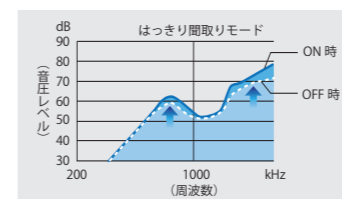

オープン価格 JANコード:4975514065431

付属品 (取扱説明書、登録申請書類一式)

便利なBluetooth®を搭載 (TPZ-D563BTEのみ)

TPZ-D563BTEはBluetooth®を搭載したことで、PTT付きワイヤレスヘッドセットKHS-55BTに対応。KHS-55BTはPTTモード、PTTホールドモードおよびVOX運用が可能。PTTモードでは無線機本体のPTTと同じ操作感で使えます。ケーブルを気にすることなく、約3時間の充電で通常約8時間 (Bluetooth電池セーブON時約12時間) 運用できるため、一日の使用にも耐えられます。また、PCとのワイヤレス接続により無線機の設定が容易に変更できます。

騒音下でも聞き取りやすい「はっきり聞き取りモード」^{※2}

ケンウッドの音作りのノウハウを結集。はっきり聞き取りモードをオンにすることで受信音の高域を強調。騒音下はもちろん、マスク着用時のこもった音声も聞き取りやすくなります。

※2: イヤホン使用時は、ご使用のイヤホンにより効果に差があります。効果の感じ方は個人差があります。

1台でも2台分働くセカンドPTT機能^{※3}

1つのグループチャンネルをPTT、もう1つのグループチャンネルをセカンドPTTに設定できるため、1台でも2台持ちのように活用できます。