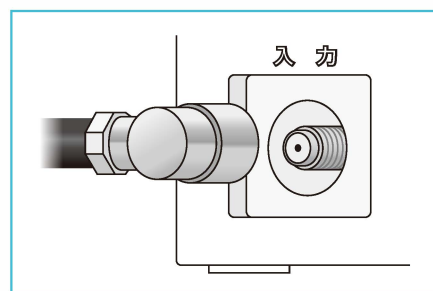

自在に切断可能

地域の周波数に適合した長さに付属の紙メジャーで切断

取扱説明書に記載の地域ごとの周波数に応じて付属の紙メジャーで切断可能

便利な取り付けパーツ

壁面への固定に便利なパーツが付属

LP-Pコネクタ付属

戸別受信機の入力端子への接続に便利なLP-Pコネクタ付属

製品構成

戸別受信機用アンテナ

アンテナ本体 / LP-P コネクタ (戸別受信機入力に最適なLプッシュ型)

別売オプション

接続ケーブル4C5m(S4FBAL5FW)

片端F型コネクタ加工/片端F型コネクタ付属
(設置に合わせて長さ調整可能)

*室内の景観に配慮した白色ケーブルを用意しております。

別売

戸別受信機用ブースター