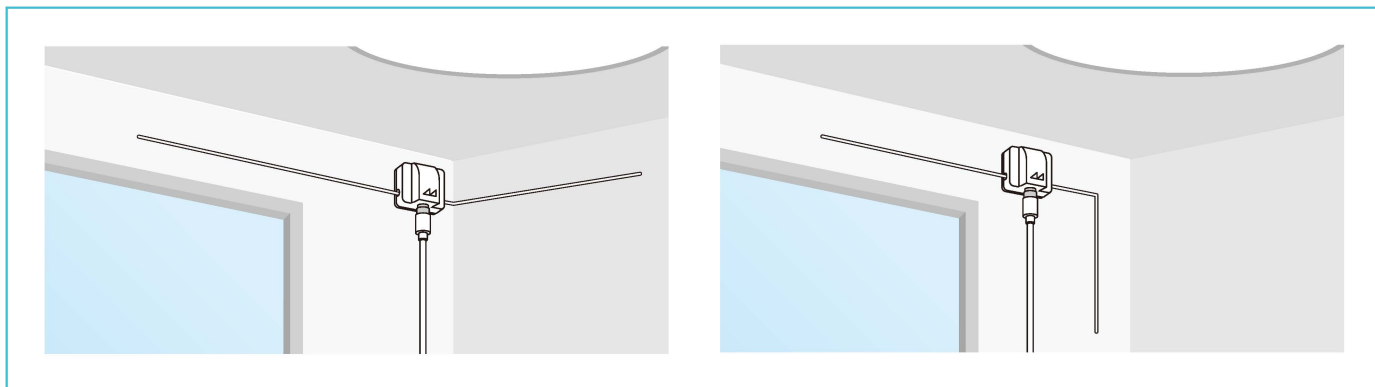

戸別受信機用アンテナ

地域住民への 情報伝達を確実に

- ✓ 高利得のアンテナ性能で実現[※]
- ✓ 60MHz 防災無線や FM コミュニティ放送に対応
- ✓ かんたん施工 / 室内に馴染むカラー & 小型設計

※2.15dBi(ダイポールアンテナと同等)

■使用イメージ

仕様・特長

様々な場所に設置可能

設置場所に応じて様々な角度での取り付けが可能(※最適な受信レベルを確保出来るように位置調整してください)

自在に切断可能

地域の周波数に適合した長さに付属の紙メジャーで切断

取扱説明書に記載の地域ごとの周波数に応じて付属の紙メジャーで切断可能

便利な取り付けパーツ

壁面への固定に便利なパーツが付属

LP-Pコネクタ付属

戸別受信機の入力端子への接続に便利なLP-Pコネクタ付属

製品構成

戸別受信機用アンテナ

アンテナ本体 / LP-P コネクタ (戸別受信機入力に最適なLプッシュ型)

別売オプション

接続ケーブル4C5m(S4FBAL5FW)

片端F型コネクタ加工/片端F型コネクタ付属
(設置に合わせて長さ調整可能)

*室内の景観に配慮した白色ケーブルを用意しております。

別売

戸別受信機用ブースター