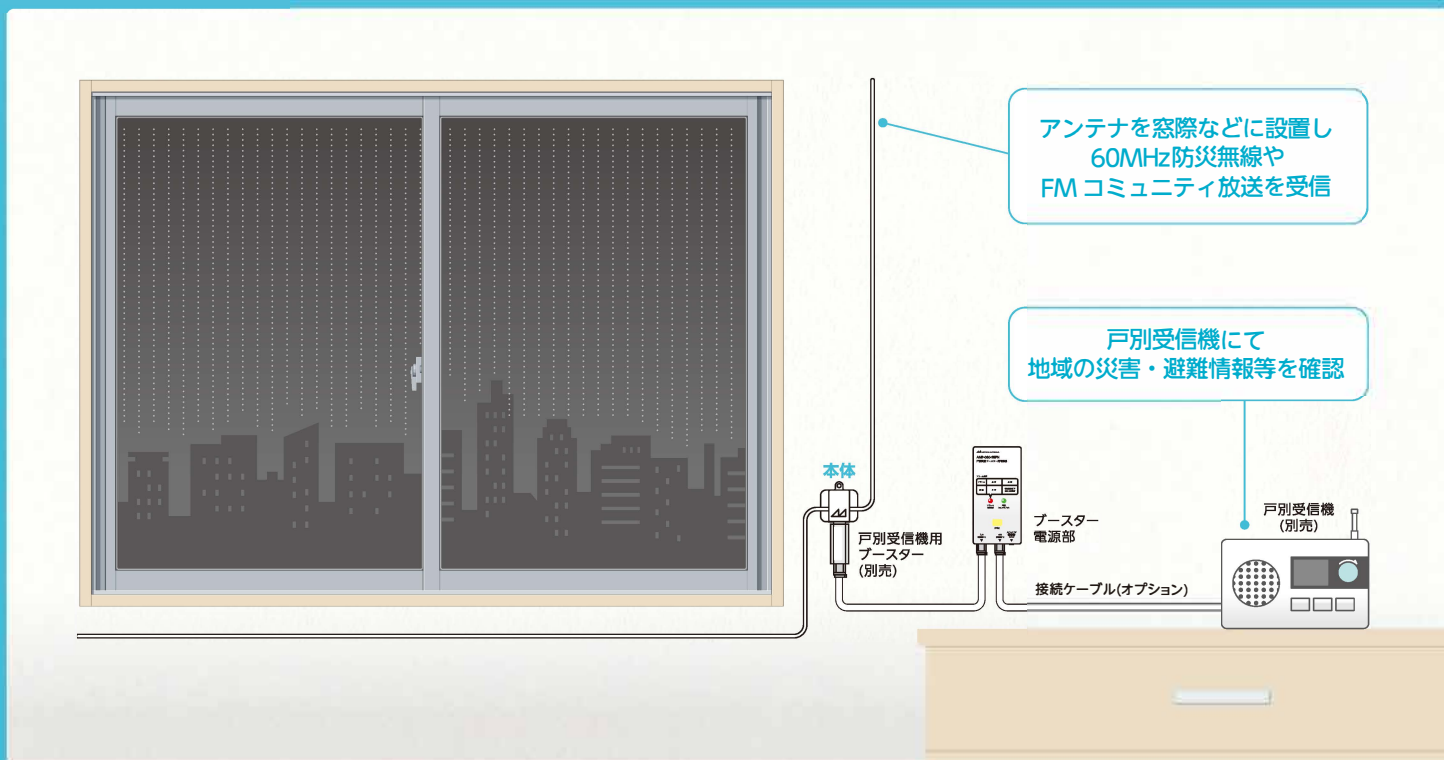

戸別受信機用アンテナ

地域住民への 情報伝達を確実に

- ✓ 高利得のアンテナ性能で実現[※]
- ✓ 60MHz 防災無線や FM コミュニティ放送に対応
- ✓ かんたん施工 / 室内に馴染むカラー & 小型設計

※2.15dBi(ダイポールアンテナと同等)

■使用イメージ

仕様・特長

様々な場所に設置可能

設置場所に応じて様々な角度での取り付けが可能(※最適な受信レベルを確保出来るように位置調整してください)

自在に切断可能

地域の周波数に適合した長さに付属の紙メジャーで切断

取扱説明書に記載の地域ごとの周波数に応じて付属の紙メジャーで切断可能

便利な取り付けパーツ

壁面への固定に便利なパーツが付属

LP-Pコネクタ付属

戸別受信機の入力端子への接続に便利なLP-Pコネクタ付属

製品構成

戸別受信機用アンテナ

アンテナ本体 / LP-P コネクタ (戸別受信機入力に最適なLプッシュ型)

別売オプション

接続ケーブル4C5m(S4FBAL5FW)

片端F型コネクタ加工/片端F型コネクタ付属
(設置に合わせて長さ調整可能)

*室内の景観に配慮した白色ケーブルを用意しております。

別売

戸別受信機用ブースター