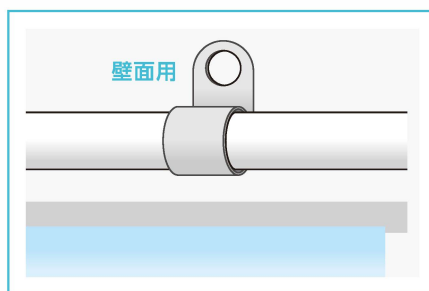

戸別受信機用アンテナ

地域住民への 情報伝達を確実に

- ✓ 高利得のアンテナ性能で実現[※]
- ✓ 60MHz 防災無線や FM コミュニティ放送に対応
- ✓ かんたん施工 / 室内に馴染むカラー & 小型設計

※2.15dBi(ダイポールアンテナと同等)

■使用イメージ

仕様・特長

様々な場所に設置可能

設置場所に応じて様々な角度での取り付けが可能(※最適な受信レベルを確保出来るように位置調整してください)

自在に切断可能

地域の周波数に適合した長さに付属の紙メジャーで切断

取扱説明書に記載の地域ごとの周波数に応じて付属の紙メジャーで切断可能

便利な取り付けパーツ

壁面への固定に便利なパーツが付属

LP-Pコネクタ付属

戸別受信機の入力端子への接続に便利なLP-Pコネクタ付属

製品構成

戸別受信機用アンテナ

アンテナ本体 / LP-P コネクタ (戸別受信機入力に最適なLプッシュ型)

別売オプション

接続ケーブル4C5m(S4FBAL5FW)

片端F型コネクタ加工/片端F型コネクタ付属
(設置に合わせて長さ調整可能)

*室内の景観に配慮した白色ケーブルを用意しております。

別売

戸別受信機用ブースター