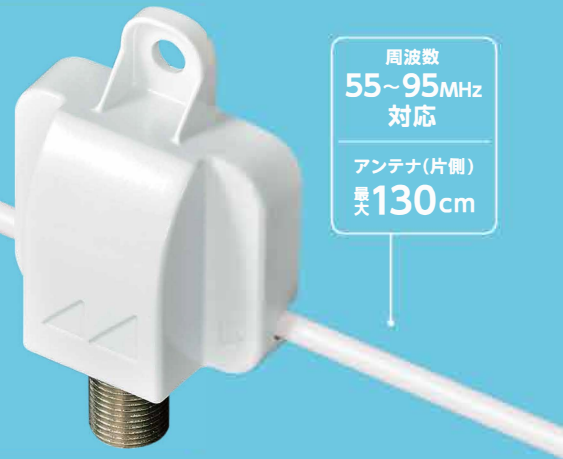

戸別受信機用アンテナ

地域住民への 情報伝達を確実に

- ✓ 高利得のアンテナ性能で実現[※]
- ✓ 60MHz 防災無線や FM コミュニティ放送に対応
- ✓ かんたん施工 / 室内に馴染むカラー & 小型設計

※2.15dBi(ダイポールアンテナと同等)

■使用イメージ

仕様・特長

様々な場所に設置可能

設置場所に応じて様々な角度での取り付けが可能(※最適な受信レベルを確保出来るように位置調整してください)

自在に切断可能

地域の周波数に適合した長さに付属の紙メジャーで切断

取扱説明書に記載の地域ごとの周波数に応じて付属の紙メジャーで切断可能

便利な取り付けパーツ

壁面への固定に便利なパーツが付属

LP-Pコネクタ付属

戸別受信機の入力端子への接続に便利なLP-Pコネクタ付属

製品構成

戸別受信機用アンテナ

アンテナ本体 / LP-P コネクタ (戸別受信機入力に最適なLプッシュ型)

別売オプション

接続ケーブル4C5m(S4FBAL5FW)

片端F型コネクタ加工/片端F型コネクタ付属
(設置に合わせて長さ調整可能)

*室内の景観に配慮した白色ケーブルを用意しております。

別売

戸別受信機用ブースター