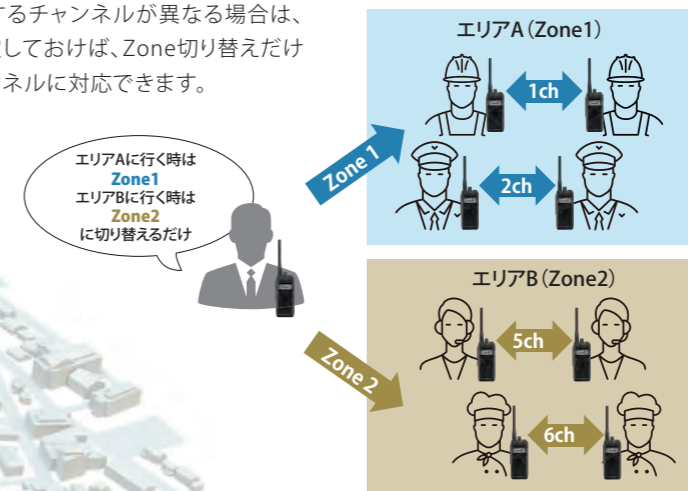

アナログからデジタル運用に移行しやすいデジ・アナのデュアルモード対応。幅広い業種に対応できる350~470MHzワイドバンド。

Wide Band
350~470
MHz

デジタル/アナログ 一般業務用無線機
(350-470MHz)

TCP-D751 FT DIGI ANA

2つのグループを使い分けるセカンドPTT機能

メインで使用するチャンネルの他に、もう1つのチャンネルで待受、送信が可能。グループA/B両方を管理するときに便利です。

異なるチャンネルへの対応をスムーズにするZone設定

エリアごとに使用するチャンネルが異なる場合は、それぞれZone設定しておけば、Zone切り替えだけで各エリアのチャンネルに対応できます。

聞き漏らしを防ぐ高速スキャン

複数のグループを取りまとめるような場合に、情報の聞き漏らしが少ない高速スキャンを実現しました。

GPS/Bluetooth搭載

GPS位置情報管理システム(Locomotion)をGPSのオプションなしで使用できます。市販のBluetoothイヤホンを使用できます。