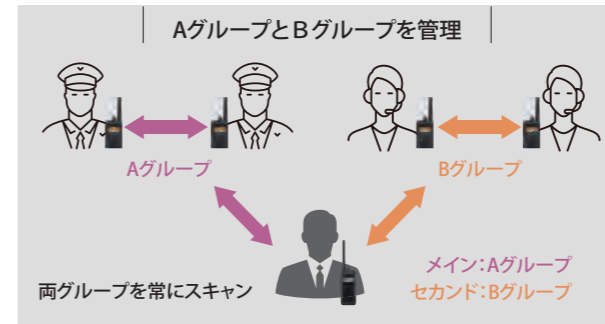

アナログからデジタル運用に移行しやすいデジ・アナのデュアルモード対応。幅広い業種に対応できる350~470MHzワイドバンド。

Wide Band
350~470
MHz

デジタル/アナログ 一般業務用無線機
(350-470MHz)

TCP-D751 FT DIGI ANA

2つのグループを使い分けるセカンドPTT機能

メインで使用するチャンネルの他に、もう1つのチャンネルで待受、送信が可能。グループA/B両方を管理するときに便利です。

異なるチャンネルへの対応をスムーズにするZone設定

エリアごとに使用するチャンネルが異なる場合は、それぞれZone設定しておけば、Zone切り替えだけで各エリアのチャンネルに対応できます。

聞き漏らしを防ぐ高速スキャン

複数のグループを取りまとめるような場合に、情報の聞き漏らしが少ない高速スキャンを実現しました。

GPS/Bluetooth搭載

GPS位置情報管理システム(Locomotion)をGPSのオプションなしで使用できます。市販のBluetoothイヤホンを使用できます。