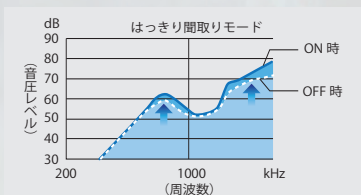

さらに薄く、見やすく、使いやすく進化。安全性にも配慮しました。

▶▶▶ 資格不要、簡単な登録だけで手軽にパワフルなコミュニケーションが始まります。

チャンネル増波に対応、高速スキャンでストレスフリー

局数増加を続ける簡易無線登録局において、制度改正により82チャンネルの利用が可能となりました。本機はこの82チャンネル^{*1}に対応し、課題であった混信解消に力を発揮します。さらに上空用受信専用の15チャンネル^{*1}にも対応。トータル97チャンネルを搭載しました。データ推奨チャンネルはステータスやショートメッセージの使用にオススメです。ケンウッド独自の高速スキャンにより多チャンネルでもストレスフリーで使用できます。

^{*1}: デジタル31ch~82chおよび上空6ch~15chは無線機本体の機種銘板に種別コード「3R 3T」と表示がある場合のみ対応。

持ちやすく携帯に便利なコンパクトデザイン

業界トップクラス^{*2}の薄型設計による、持ちやすいコンパクトボディ。天面にイヤホンジャックが設置されており、ベルトフックを使用した身体への装着やポケットに入れても邪魔にならないデザインです。

^{*2}: 携帯型の液晶付き5Wデジタル簡易無線機(バッテリー「KNB-75LA」装着時)として薄さ28.4mmを実現。(2023年11月現在、当社調べ)

騒音下でも音声が届りやすい「はっきり聞き取りモード」^{*3}

ケンウッドの音作りのノウハウを結集。はっきり聞き取りモードをオンにすることで受信音の高域を強調。騒音下はもちろん、マスク着用時のこもった音声も聞き取りやすくなります。

^{*3}: イヤホン使用時は、ご使用のイヤホンにより効果に差があります。効果の感じ方には個人差があります。

幅広く対応できる充実のオプション

使用時間の目安(Typ値)電池セーブ ON(OFF)		
運用スタイル	標準スタイル	運用時間重視
外観		
バッテリー	KNB-75LA	KNB-76L
運用時間	15h(13h)	18h(15h)

※試験条件:送信5、受信5、待受90、送信出力5W

用途に合わせて選べる充電器

KSC-47L
シングル急速充電器
(クレードルとACアダプター)

KSC-49LCR連結充電台と
KSC-45LSL連結用
充電アダプター
最大6台を連結できます。

NEW 97ch対応モデル

82^{ch} + 15^{ch}
(上空用受信専用)

薄さ業界
トップクラス
^{*2}

UHFデジタル簡易無線機(登録局)
デジタル82ch+15ch(上空用受信専用)

TCP-D561BT

Bluetooth®

TCP-D561

付属品(アンテナ、ベルトフック)
別売品(充電器、バッテリー)

便利なBluetooth®を搭載

(TCP-D561BTのみ)

TCP-D561BTはBluetooth®を搭載したことで、PTT付きワイヤレスヘッドセットKHS-55BTに対応。KHS-55BTは、PTTモードとPTTホールドモードおよびVOX運用が可能で、PTTモードでは無線機本体のPTTと同じ操作感で使えます。ケーブルを気にすることなく運用でき、約3時間の充電で通常約8時間運用可能(Bluetooth電池セーブON時約12時間運用可能)ですので、一日の使用にも耐えられます。

1台でも2台分働くセカンドPTT機能^{*4}

1つのグループチャンネルをPTT、もう1つのグループチャンネルをセカンドPTTに設定できるため、1台でも2台持ちのように活用できます。^{*4}: 同時送受信は非対応。

混信のストレスを緩和する多彩なオート・チャンネル・セレクト(ACS)機能

■オート・チャンネル・セレクト(ACS)