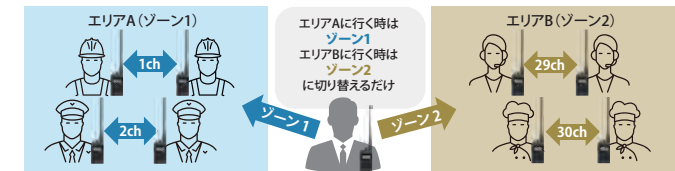

■グループACS^{*5} 82チャンネルをAからQの17組のグループに振り分け、さらにサーチを高速化。固定チャンネル感覚で運用できます。

■デュアルグループACS^{*5} セカンドPTTでは別グループでグループACSを使用できます。

^{*5}: GからQの11組のグループは無線機本体の機種銘板に種別コード「3R 3T」と表示がある場合のみ対応。

点灯するLEDを7色から選択可能(販売店オプション)

運用チームや設定ごとにカラーを決めておくことで、無線機の識別が可能です。

異なるチャンネルへの対応をスムーズにするゾーン設定

(販売店オプション)

エリアごとに使用するチャンネルが異なる場合は、ゾーン切り替えだけで各エリアの設定チャンネルに切り替えることができます。ゾーン設定は最大16エリアまで設定できます。

全角7文字表示の見やすい液晶表示画面

最大で全角7文字、半角14文字が表示可能です。

抗菌・抗ウイルス加工