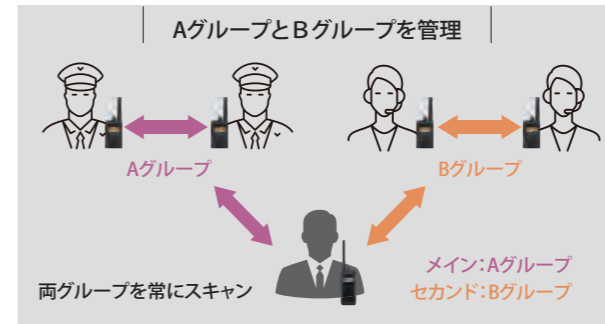

アナログからデジタル運用に移行しやすいデジ・アナのデュアルモード対応。幅広い業種に対応できる350～470MHzワイドバンド。

Wide Band
350~470
MHz

デジタル/アナログ 一般業務用無線機
(350-470MHz)

TCP-D751 FT DIGI ANA

2つのグループを使い分けるセカンドPTT機能

メインで使用するチャンネルの他に、もう1つのチャンネルで待受、送信が可能。グループA/B両方を管理するときに便利です。

異なるチャンネルへの対応をスムーズにするZone設定

エリアごとに使用するチャンネルが異なる場合は、それぞれZone設定しておけば、Zone切り替えだけで各エリアのチャンネルに対応できます。

聞き漏らしを防ぐ高速スキャン

複数のグループを取りまとめるような場合に、情報の聞き漏らしが少ない高速スキャンを実現しました。

GPS/Bluetooth搭載

GPS位置情報管理システム (Locamotion) をGPSのオプションなしで使用できます。市販のBluetoothイヤホンを使用できます。