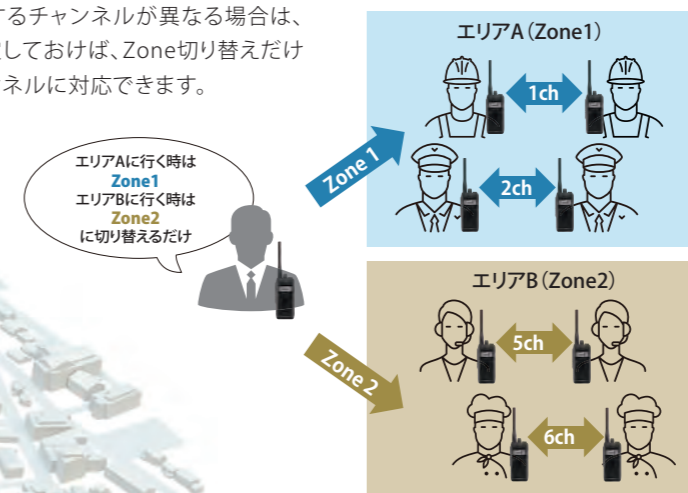

アナログからデジタル運用に移行しやすいデジ・アナのデュアルモード対応。幅広い業種に対応できる350～470MHzワイドバンド。

Wide Band
350~470
MHz

デジタル/アナログ 一般業務用無線機
(350-470MHz)

TCP-D751 FT DIGI ANA

2つのグループを使い分けるセカンドPTT機能

メインで使用するチャンネルの他に、もう1つのチャンネルで待受、送信が可能。グループA/B両方を管理するときに便利です。

異なるチャンネルへの対応をスムーズにするZone設定

エリアごとに使用するチャンネルが異なる場合は、それぞれZone設定しておけば、Zone切り替えだけで各エリアのチャンネルに対応できます。

聞き漏らしを防ぐ高速スキャン

複数のグループを取りまとめるような場合に、情報の聞き漏らしが少ない高速スキャンを実現しました。

GPS/Bluetooth搭載

GPS位置情報管理システム (Locamotion) をGPSのオプションなしで使用できます。市販のBluetoothイヤホンを使用できます。