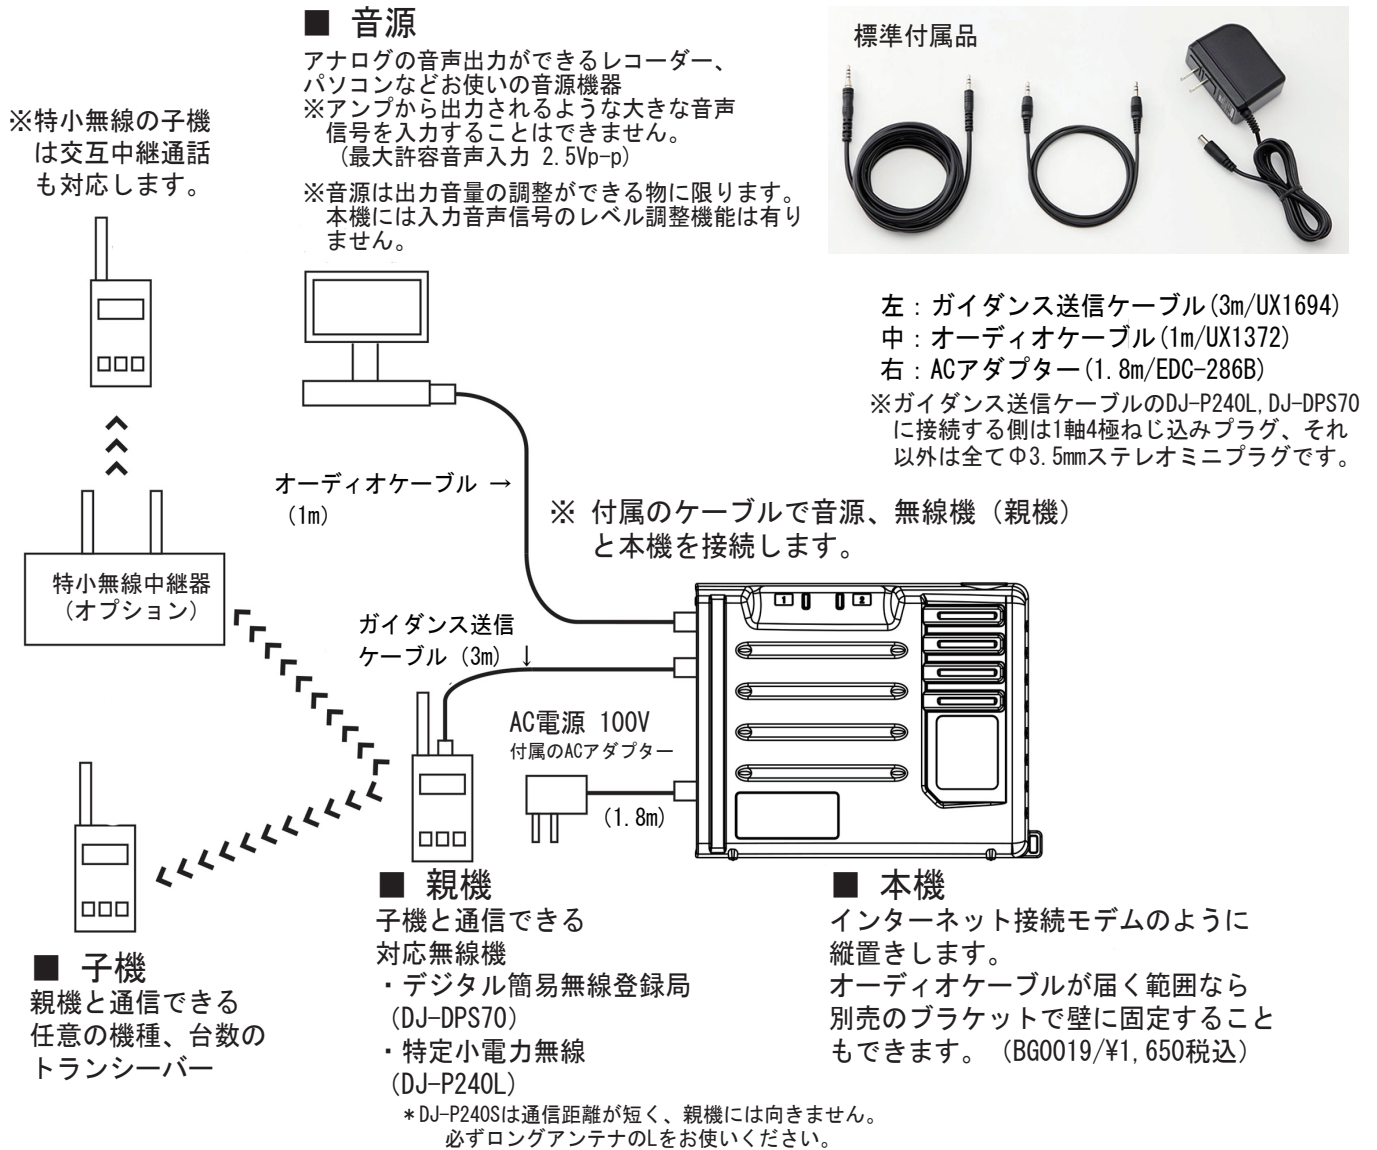

接 続 図

AG タイマー

PCにインストールする専用ソフトウェアです。日時や曜日等を設定して、同じPC内の音源ファイルに関連付けると、そのスケジュールで自動的に放送ができます。詳しくは弊社の営業担当者にお尋ねください。

定 格

定格電圧：DC12V (付属ACアダプター：EDC-286B)
最長録音 (バッファー) 時間：7分 (調整可能)
動作温度範囲：
・-10℃～+50℃ (本体)
・0℃～+40℃ (ACアダプター)
寸法 (突起物含まず/約)：幅 196mm x 高 154mm x 奥行 39mm
質量 (付属品含まず/約)：572g
消費電流：待ち受け時 100mA / 送信時 115mA
最大許容入力 (音声入力)：2.5Vp-p

オプションアクセサリ

■DJ-DPS70を親機として使用時の電源オプション

EDH-43 外部電源アダプター ¥6,380 (¥5,800)	EDS-42 電源ケーブル ¥4,400 (¥4,000) (ケーブル長2m)	EDC-702 ACアダプター オープン価格 (電源ケーブル全長 3.2m)

EDC-702にEDS-42を接続、S70に装着したEDH-43に給電します。

■DJ-P240Lを親機として使用時のACアダプターです。

EDC-122
¥3,520 (¥3,200)
(ケーブル長1.8m)