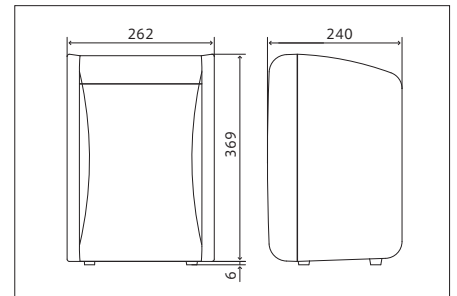

*1:アンブ内蔵型モデル

背面部 ※写真はワイヤレスマイク収納用、裏フタを開けた状態。

システム構成図

外形寸法図(単位:mm)

オプション

ワイヤレスマイク

WM-P970(ハンド型)
54,000円(税抜き)

WM-P980(ハンダント型)
53,000円(税抜き)