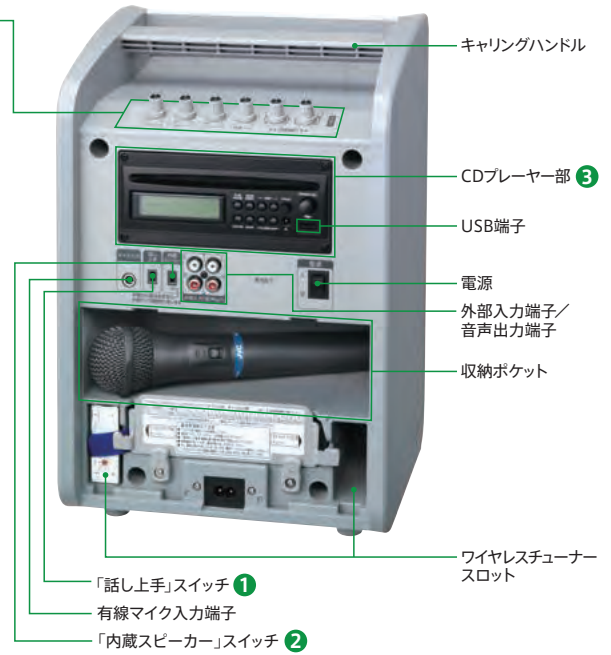

*別途ワイヤレスチューナーユニット(WT-U85またはWT-UD84)が必要です。

■ 分かりやすい操作性

ワイヤレスチューナーの電源入/切、マイクと外部入力の音量調節、および音質調整を天面に配したツマミで簡単に行えます。

■ 「話し上手モード」搭載 ①

声の子音を強調することで音の輪郭がくっきりし、同じ音量でも聴き取りやすさがアップ。聴いている人はもちろん、話している人も疲れません。

■ 「内蔵スピーカー」スイッチ搭載 ②

内蔵スピーカーの出力をON/OFF可能。本体に外部スピーカー*1を接続している場合、「内蔵スピーカー」スイッチを切にすることで、外部スピーカー*1のみに音声を出力することができます。

■ CDプレーヤー内蔵 ③ (CDプレーヤー搭載モデルのみ対応)

BGM演出はもちろん、ダンスや体操などの授業でも大活躍。CDプレーヤーのPITCHボリュームで再生コントロール(±10%)やリピート再生などもでき、マイクとのミキシングも可能です。また、USB端子も装備し、MP3形式の音声ファイルを簡単に再生可能。パソコンで編集した音声を流すなど、幅広く活用できます。

■ 屋外で便利な乾電池対応

AC100Vのコンセントに加え、単2アルカリ乾電池(10本)も使用できる2WAY電源。乾電池使用時、交換時期の目安が分かる電池低下表示ランプを搭載しています。

[その他の特長]

●カスケード接続(本機の音声出力と外部スピーカー*1の外部入力を接続)することで、外部スピーカー*1を増設可能。●ハンド型、首掛け、タイピン、ヘッドセットなど、多彩なワイヤレスマイクを利用可能。●ワイヤレスチューナーやCDプレーヤーの電源を個別にON/OFFでき、待機電力をカット。●マイクロホンはワイヤレス2本とコード付1本の最大3本まで同時使用できます(別売ワイヤレスチューナー2台組込時)。

*1:アンブ内蔵型モデル

背面部 ※写真はワイヤレスマイク収納用、裏フタを開けた状態。

システム構成図

外形寸法図(単位:mm)

オプション

ワイヤレスマイク

WM-P970(ハンド型)
54,000円(税抜き)

WM-P980(ハンダント型)
53,000円(税抜き)