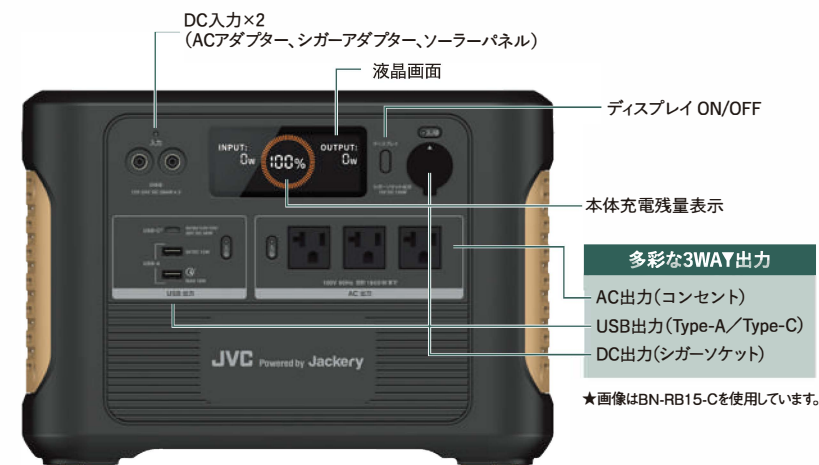

さまざまな家電製品&3WAY電源に対応

AC、USB、シガーソケットポートを搭載。大きな電力を必要とする冷蔵庫やドライヤー、電子レンジなども安心して使用できる出力1,800W(瞬間最大3,600W)^{※1}のハイパワー設計で、幅広い家電製品に対応しています。また、見やすい大きな液晶画面を搭載。入出力の電力とバッテリー残量が数値で表示され、初心者でも安心して使えます。

※1:BN-RB15-Cの場合。

わかりやすい日本語表記^{※2}

入出力の差込口や各種ボタンの本体表示を日本語で表記。さらに、端子ごとにエリアを枠線で区切ることで誤操作を防止し、よりわかりやすく直感的な操作を可能にしました。

※2: BN-RB10-Cを除く。