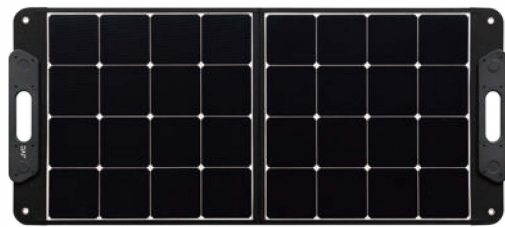

専用オプション品

電気がない屋外でも
安心エコロジー充電

ポータブルソーラーパネル **NEW**
BH-SP100A-H
BH-SP68A-H

オープン価格*

- 屋外でポータブル電源を充電可能
- 簡単に持ち運べる折りたたみ式
- USB出力からスマートフォンに直接給電できる

3mの
接続ケーブル
付き

BH-SP100A-H

BH-SP68A-H

ソーラーパネルからスマートフォン等へ直接給電ができるUSB出力付き。

自立する折りたたみスタンド付き。
★画像はBH-SP100A-H
を使用しています。

ポータブル電源用収納バッグ

BH-B20※1

オープン価格*

ジャスト
サイズ

POSコード: 4975769018213
最大外形寸法(W×H×D): 310mm×250mm×203mm※2
質量: 約558g(ショルダーベルト含む)

※1: 対応機種
BN-RB62-C / BN-RB6-C / BN-RB5-C
※2: 外形寸法は収納部分のみです。