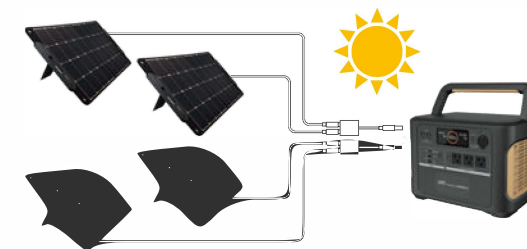

※1:BN-RB15-Cの場合。

わかりやすい日本語表記^{※2}

入出力の差込口や各種ボタンの本体表示を日本語で表記。さらに、端子ごとにエリアを枠線で区切ることで誤操作を防止し、よりわかりやすく直感的な操作を可能にしました。

※2: BN-RB10-Cを除く。

DC入力端子を2口装備。同時接続で充電効率をアップ!(BN-RB15-C)

ポータブルソーラーパネル用アダプターを使用し、最大4枚のソーラーパネル(別売)を同時接続して充電時間を短縮することができます。

※2台のソーラーパネルを接続する場合は、アダプターを2個使用して両方のDC入力に接続してください。3台または4台のソーラーパネルを接続する場合は、先にソーラーパネルのプラグをアダプターに接続してからDC入力に接続してください。充電時間の目安は12ページを参照してください。

日常・非常時のさまざまなシーンで活躍!

季節ごとの行楽に▶
小型冷蔵庫 など

キャンプ・グランピングに▶
LEDライト など

車中泊に▶
電気毛布 など