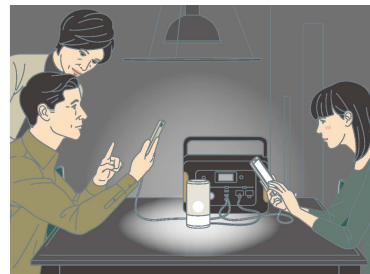

※2台のソーラーパネルを接続する場合は、アダプターを2個使用して両方のDC入力に接続してください。3台または4台のソーラーパネルを接続する場合は、先にソーラーパネルのプラグをアダプターに接続してからDC入力に接続してください。充電時間の目安は12ページを参照してください。

日常・非常時のさまざまなシーンで活躍!

季節ごとの行楽に▶
小型冷蔵庫 など

キャンプ・グランピングに▶
LEDライト など

車中泊に▶
電気毛布 など

お庭でのDIYに▶
電気ドリル など

万が一の時に▶
スマートフォン など

屋外でのイベントに▶
扇風機 など

リモートワークに▶
ノートPC など

休日の趣味に▶
ドローン など

さまざまなイベントに▶
ポータブルアンプ など

★イラストはイメージです。

給電回数・使用時間の目安※1