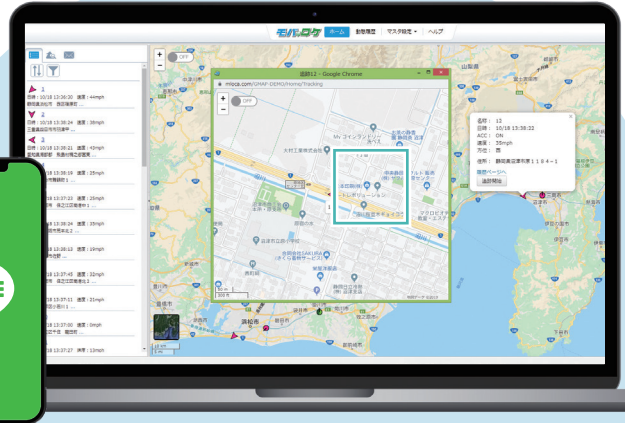

# 位置情報管理システム モバロケの特徴

## 全国どこでも位置情報が分かる

モバロケはクラウド型動態管理システムで、GPS端末IM-830の位置情報を、地図上でリアルタイムに確認できます。

## 多彩な機能で業務効率化を実現

- ✓ 全端末のリアルタイム位置表示
- ✓ 特定端末の追跡機能
- ✓ 移動経路等の履歴データ表示機能

## LINEで位置情報が共有できる

モバロケはLINEと連携が可能。LINE公式アカウントの友だち追加をするだけ、多くの人が手軽に位置情報を確認することができます。

パソコン・タブレット・スマホで  
いつでもどこでも位置情報が確認できます