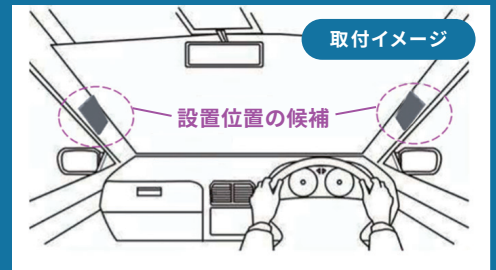

取付イメージ

設置位置の候補

IM-830の主な仕様

サイズ	W57.4×D107.9×H10.8mm
重量	57.5g
電源電圧	シガーチャージャー DC12V / 24V(車対応), USB電源 DC5V
GNSS	GPS, QZSS, GLONASS, Galileo

創りたい未来がある。

開発・製造元

モバイルクリエイイト株式会社

本社 東京都港区高輪3丁目11番5号 IEIイマス高輪ビル3F TEL 03-6277-0540

東京営業所 東京都港区高輪3丁目11番5号 IEIイマス高輪ビル3F TEL 03-6277-0540

福岡営業所 福岡県福岡市博多区榎田2丁目3番23号 FMT榎田ビル2号 TEL 092-433-3669

<https://mobacre.jp>

<代理店・届出番号>

株式会社エクセリ
(代理店届出番号C1909977)
東京都墨田区菊川13-17-2 アドン菊川ビル4F
大阪府大阪市中央区久太郎町1-9-5
お問い合わせ総合ダイヤル 03-3662-0551
URL:<https://www.exseli.com/>

●本カタログ掲載の製品の仕様、デザイン、その他の内容については、予告なく変更する場合があります。●本カタログ掲載の製品写真は、実物と若干異なる場合があります。●本カタログ掲載の画像はイメージです。実際とは異なる場合があります。●本カタログ掲載の会社名、商品名、サービス名は、各社の登録商標です。掲載されているシステム名、製品名などには必ずしも商標表示を付記していません。●通信エリアはNTTドコモサービス提供エリアに準じます。ご利用地域での使用可否についてはNTTドコモの公式サイトにてご確認ください。

2023.5-1