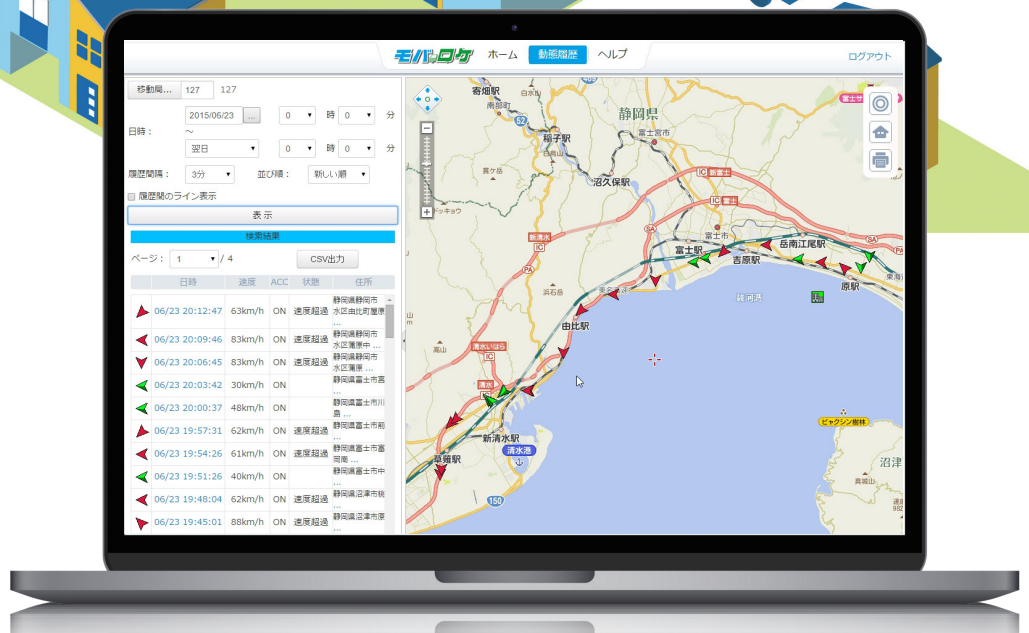

位置情報管理システム **モバロケ**

# 位置情報がわかる

モバロケ導入実績

**61,000** 台

**新発売!**

シンプル・低コストの  
小型GPS端末

IM-830

全国で  
高精細な  
位置表示

LINEで  
情報共有が  
できる!

# 位置情報管理システム モバロケの特徴

## 全国どこでも位置情報が分かる

モバロケはクラウド型動態管理システムで、GPS端末IM-830の位置情報を、地図上でリアルタイムに確認できます。