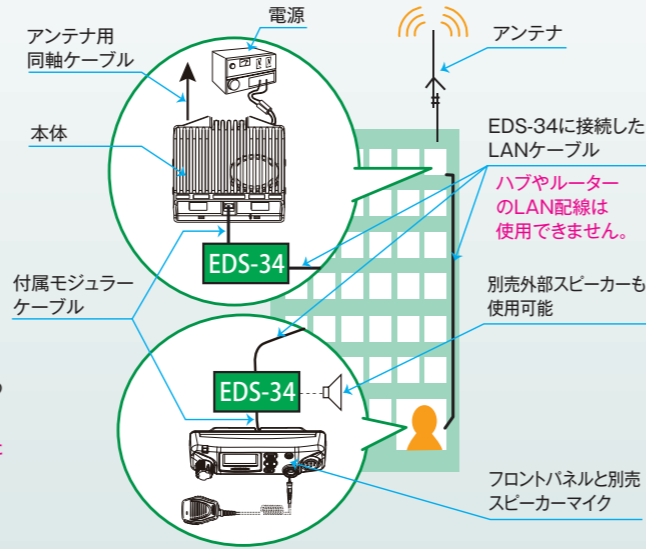

EDS-34

¥38,500 (¥35,000)

DCR-PROシリーズの車載機を100mまでの距離でセパレート運用できるセパレートカプラー
無線機本体と別売の安定化電源はアンテナ直近、フロントパネルは運用場所に設置

【別途用意するもの】

- ●必要な長さのLANケーブル：カテゴリ5e以降の単線（ストレート）
- ●EMS-500/501：スピーカーマイクまたは8Ω/2.5W以上の通信機用外部スピーカー（モノラルΦ3.5mmプラグ/アクセサリメーカー製）
- ●外部アンテナ、同軸ケーブルと固定用金具一式（詳細と設置は販売店でご相談ください。）

【設置】

- ●アンテナ直下の屋内にDR-DPM60E/61シリーズの本体のみ、電源、EDS-34x1を設置。
- ●運用場所は同じ無線機の操作パネル、スピーカーマイクまたは外部スピーカーとEDS-34x1を設置。
- ●指定グレード以上の高品質LANケーブルを運用場所まで配線。ハブやルーターを使うデータ通信システムへの接続は不可、専用のLANケーブルを両端のEDS-34に直結。（EDS-34はLANシステムを使うものではありません。どこでも手に入る規格の決まったケーブルとしてLANケーブルを採用しています。）

- ◆長い同軸ケーブルによる信号ロスと高価なコストを軽減
- ◆運用場所がより自由に選択可能に