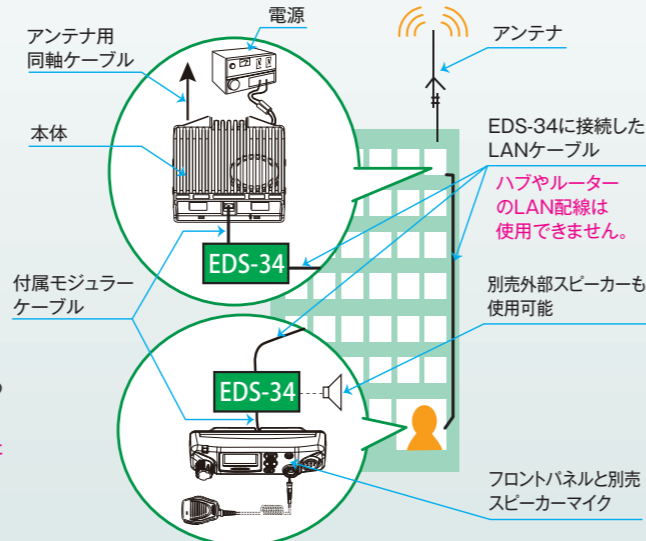

DM-S104

¥51,700 (¥47,000)
JAN:4969182310146

- ◆ 大型スピーカー内蔵
- ◆ DR-DPM60E/61Eのブラケットを天板に固定して基地局に
- ◆ DCケーブル変換アダプターが付属

- 入力電圧: AC100V 50/60Hz
- 出力電圧: DC13.8V 固定 1系統
- 最大連続出力電流: 5A
- スピーカー出力: 5W
- 外形寸法 / 質量 (約): 165(W)×111(H)×200(D)mm / 2.0kg
- 動作保証温度 / 湿度範囲: 0 ~ +50℃ / 30 ~ 80%

付属品

マイクハンガー / 止めネジ / DCケーブル変換アダプター / 予備ヒューズ

EDS-34

¥38,500 (¥35,000)

DCR-PROシリーズの車載機を100mまでの距離でセパレート運用できるセパレートカプラー
無線機本体と別売の安定化電源はアンテナ直近、フロントパネルは運用場所に設置

【別途用意するもの】

- 必要な長さのLANケーブル：カテゴリ5e以降の単線（ストレート）
- EMS-500/501：スピーカーマイクまたは8Ω/2.5W以上の通信機用外部スピーカー（モノラルΦ3.5mmプラグ/アクセサリメーカー製）
- 外部アンテナ、同軸ケーブルと固定用金具一式（詳細と設置は販売店でご相談ください。）

【設置】

- アンテナ直下の屋内にDR-DPM60E/61シリーズの本体のみ、電源、EDS-34x1を設置。
- 運用場所は同じ無線機の操作パネル、スピーカーマイクまたは外部スピーカーとEDS-34x1を設置。
- 指定グレード以上の高品質LANケーブルを運用場所まで配線。ハブやルーターを使うデータ通信システムへの接続は不可、専用のLANケーブルを両端のEDS-34に直結。（EDS-34はLANシステムを使うものではありません。どこでも手に入る規格の決まったケーブルとしてLANケーブルを採用しています。）

- ◆長い同軸ケーブルによる信号ロスと高価なコストを軽減
- ◆運用場所がより自由に選択可能に

戸別受信機（モニター）

XEAL30DE

オープン価格
JAN:4969182350616

- ◆ 町内会、会社、工場などの無線放送システムに
- ◆ 有線放送設備の無いマンションや各種施設の構内放送に
- ◆ ビルや駐車場の管理室、厨房などに設置する無線モニターに

付属品

電源アダプター	EDC209
壁掛け用台座	FP0474
取り付けネジ	AE0057x2
保証書	