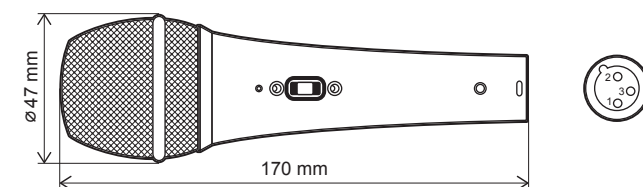

PS-C503

※本機の仕様および外観は、改善のため予告なく変更することがあります。

JVCケンウッド カスタマーサポートセンター

固定電話 0120-2727-87
携帯電話・PHS 0570-010-114
一部のIP電話など 045-450-8950
FAX 045-450-2308
〒221-0022 神奈川県横浜市神奈川区守屋町3-12

ご相談窓口におけるお客様の個人情報は、お問合せへの対応、修理およびその確認に使用し、適切に管理を行い、お客様の同意なく個人情報を第三者に提供または開示することはありません。

ホームページ <http://www3.jvckenwood.com/>

株式会社 JVCケンウッド・公共産業システム
〒221-0022
神奈川県横浜市神奈川区守屋町 3-12