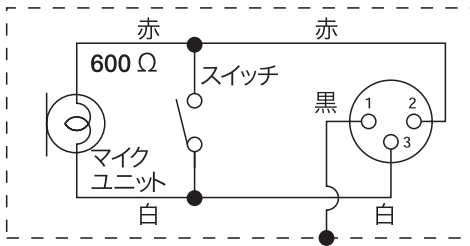

接続には指定のコードを使用してください。指定以外のコードを使用したりコードを延長したりすると発熱し、やけどの原因となることがあります。

配線図

平衡型への変更方法

- 出荷時、フォンプラグは不平衡接続になっています。内部の結線を変えることにより、平衡型マイクとしてご使用になれます。
- マイクコードからノイズを拾ってしまう場合、平衡接続への変更により、ノイズを削減できます。
(ただし、マイクロホンの入力機器が、平衡接続で入力できる場合に限りです。)