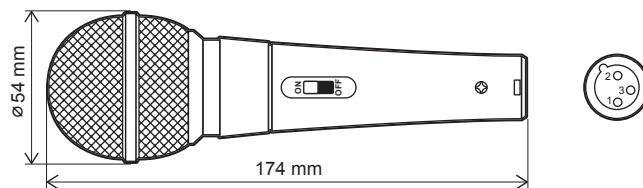

仕様

型名	PS-C501	PS-C502	PS-C503
形式	ムービングコイルマイクロホン (ダイナミック型)		
指向性	単一指向性		超単一指向性
周波数特性	50 Hz~16 kHz		50 Hz~18 kHz
出力インピーダンス	600 Ω 平衡		
感度	-57 dB (0 dB=1 V/Pa 1 kHz)	-55 dB (0 dB=1 V/Pa 1 kHz)	-51 dB (0 dB=1 V/Pa 1 kHz)
本体コネクター	XLR-3-12C 相当		
スイッチ	トークスイッチ付		
質量	245 g	240 g	263 g
材質 / 仕上げ	本体：亜鉛ダイキャスト / 黒色塗装 ウインドスクリーン：鋼線 / 銀色塗装		
付属品	取扱説明書（本書）× 1 保証書× 1 マイクコード× 1 φ 6 2芯シールド 5 m 本体側 XLR-3-11C 相当 先端 φ 6.3 複式フォンプラグ部にて不平衡接続 マイクホルダー× 1 ネジ径 5/8" + 3/8" 変換アダプター 樹脂製 ポーチ× 1 黒色ポリウレタン製ソフトタイプ		

■ 外形寸法図

PS-C501