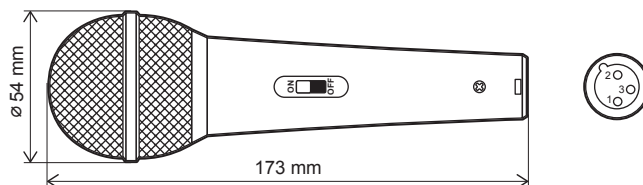

仕様

型名	PS-C501	PS-C502	PS-C503
形式	ムービングコイルマイクロホン (ダイナミック型)		
指向性	単一指向性		超単一指向性
周波数特性	50 Hz~16 kHz		50 Hz~18 kHz
出力インピーダンス	600 Ω 平衡		
感度	-57 dB (0 dB=1 V/Pa 1 kHz)	-55 dB (0 dB=1 V/Pa 1 kHz)	-51 dB (0 dB=1 V/Pa 1 kHz)
本体コネクター	XLR-3-12C 相当		
スイッチ	トークスイッチ付		
質量	245 g	240 g	263 g
材質 / 仕上げ	本体：亜鉛ダイキャスト / 黒色塗装 ウインドスクリーン：鋼線 / 銀色塗装		
付属品	取扱説明書（本書）× 1 保証書× 1 マイクコード× 1 φ 6 2芯シールド 5 m 本体側 XLR-3-11C 相当 先端 φ 6.3 複式フォンプラグ部にて不平衡接続 マイクホルダー× 1 ネジ径 5/8" + 3/8" 変換アダプター 樹脂製 ポーチ× 1 黒色ポリウレタン製ソフトタイプ		

■ 外形寸法図

PS-C502

※本機の仕様および外観は、改善のため予告なく変更することがあります。

JVCケンウッド カスタマーサポートセンター

固定電話 0120-2727-87
携帯電話・PHS 0570-010-114
一部のIP電話など 045-450-8950
FAX 045-450-2308
〒221-0022 神奈川県横浜市神奈川区守屋町3-12

ご相談窓口におけるお客様の個人情報は、お問合せへの対応、修理およびその確認に使用し、適切に管理を行い、お客様の同意なく個人情報を第三者に提供または開示することはありません。

ホームページ <http://www3.jvckenwood.com/>

株式会社 JVCケンウッド・公共産業システム
〒221-0022
神奈川県横浜市神奈川区守屋町 3-12