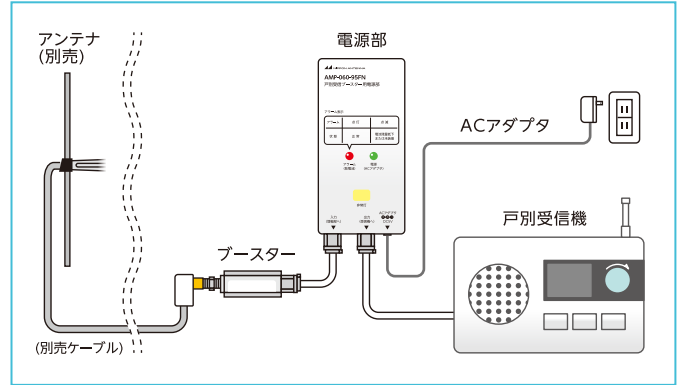

ARIB STD-T115規格：受信機入力電圧10.2dB μ V・所要C/N20.4dB

※参考：窓ガラス遮蔽損失20dB

■電源部

**停電時は電源部が
非常灯のように点灯**

※商品画像はイメージです。仕様・外観は変更する場合があります。

特長

- ✓ 室内の景観を考慮した小型構造(ブースター部)
- ✓ 電源分離型で前置ブースターとしても使用可
- ✓ 停電時72時間動作でいざというときも安心(乾電池/別売)※
- ✓ 壁掛けブラケット(付属)で壁面固定可能(電源部)

※単3形アルカリ乾電池×3本

接続例および性能表は裏面をご覧ください

ブースター接続例

室内アンテナに直接接続

屋外アンテナに接続

こんな時に

屋内アンテナ+ブースター

安定した受信を確保したい (レベル変動の改善対策)
家屋遮蔽損失を補いたい (受信レベルの改善対策)

屋外アンテナ+ブースター

屋外ダイポールアンテナでレベルが安定しない
3素子八木型アンテナの設置は避けたい

■壁掛けブラケット(付属)

ブラケット

- ・防災用途を考慮して壁面にしっかり固定
- ・壁面に固定することで、停電時には非常灯として活躍

■性能表

名称	戸別受信機用ブースター
型名	AMP-060-95FN(セット)
周波数	55.0~95.0MHz
利得	14~18dB
定格出力	85dBμv
給電部接続	F型

■セット内容

ブースター本体 / 電源部 / ACアダプタ
4Cケーブル(白色)2m×2本
接続コネクタ / 壁掛けブラケット一式(木ネジ4本付属)

■別売オプション

S4FBAL5FW
片側加工済コネクタ付属4Cケーブル(白色)5m
営業担当にお問い合わせください。

■共同受信向け製品のご紹介

テレビ端子からの受信を可能に
共同受信システムを利用し戸別内のテレビ端子からの
防災無線の受信を可能にするブースターです