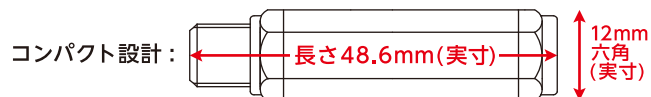

利得14~18dB

ARIB STD-T115規格：受信機入力電圧10.2dB μ V・所要C/N20.4dB

※参考：窓ガラス遮蔽損失20dB