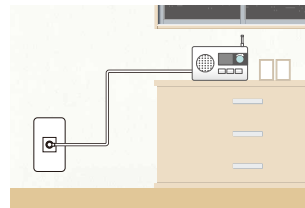

仕様・取扱説明書など
詳しい製品情報はこちら