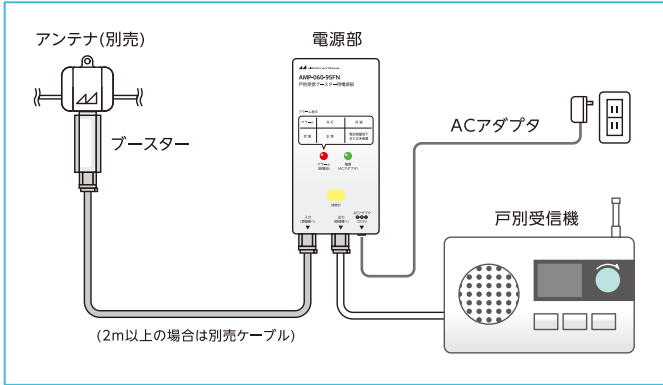

防災行政無線/FM放送対応 戸別受信機用ブースター

 NIPPON ANTENNA

AMP-060-95FN(セット)

戸別受信機用ブースター

地域住民への情報伝達を確実に

防災無線受信用ブースター AMP-060-95FN(セット)

■ブースター部

利得14~18dB

ARIB STD-T115規格：受信機入力電圧10.2dB μ V・所要C/N20.4dB

※参考：窓ガラス遮蔽損失20dB

■電源部

**停電時は電源部が
非常灯のように点灯**

※商品画像はイメージです。仕様・外観は変更する場合があります。

特長

- ✓ 室内の景観を考慮した小型構造(ブースター部)
- ✓ 電源分離型で前置ブースターとしても使用可
- ✓ 停電時72時間動作でいざというときも安心(乾電池/別売)※
- ✓ 壁掛けブラケット(付属)で壁面固定可能(電源部)

※単3形アルカリ乾電池×3本

接続例および性能表は裏面をご覧ください

ブースター接続例

室内アンテナに直接接続

屋外アンテナに接続

こんな時に

屋内アンテナ+ブースター

安定した受信を確保したい (レベル変動の改善対策)
家屋遮蔽損失を補いたい (受信レベルの改善対策)

■セット内容

ブースター本体 / 電源部 / ACアダプタ
4Cケーブル(白色)2m×2本
接続コネクタ / 壁掛けブラケット一式(木ネジ4本付属)

■別売オプション

S4FBAL5FW
片側加工済コネクタ付属4Cケーブル(白色)5m
営業担当にお問い合わせください。

■共同受信向け製品のご紹介

テレビ端子からの受信を可能に
共同受信システムを利用し戸別内のテレビ端子からの
防災無線の受信を可能にするブースターです