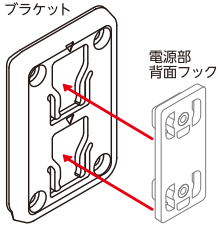

※単3形アルカリ乾電池×3本

接続例および性能表は裏面をご覧ください

ブースター接続例

室内アンテナに直接接続

屋外アンテナに接続

こんな時に

屋内アンテナ+ブースター

安定した受信を確保したい (レベル変動の改善対策)
家屋遮蔽損失を補いたい (受信レベルの改善対策)

屋外アンテナ+ブースター

屋外ダイポールアンテナでレベルが安定しない
3素子八木型アンテナの設置は避けたい

■壁掛けブラケット(付属)

ブラケット

- ・防災用途を考慮して壁面にしっかり固定
- ・壁面に固定することで、停電時には非常灯として活躍

■性能表

名称	戸別受信機用ブースター
型名	AMP-060-95FN(セット)
周波数	55.0~95.0MHz
利得	14~18dB
定格出力	85dBμv
給電部接続	F型

■セット内容

ブースター本体 / 電源部 / ACアダプタ
4Cケーブル(白色)2m×2本
接続コネクタ / 壁掛けブラケット一式(木ネジ4本付属)

■別売オプション

S4FBAL5FW
片側加工済コネクタ付属4Cケーブル(白色)5m
営業担当にお問い合わせください。

■共同受信向け製品のご紹介

テレビ端子からの受信を可能に
共同受信システムを利用し戸別内のテレビ端子からの
防災無線の受信を可能にするブースターです