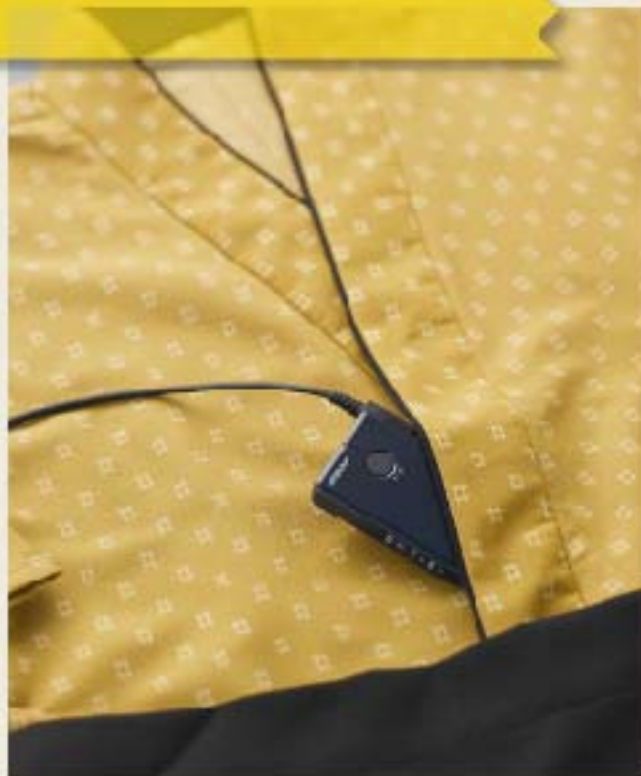

和装なら胸元に・・・