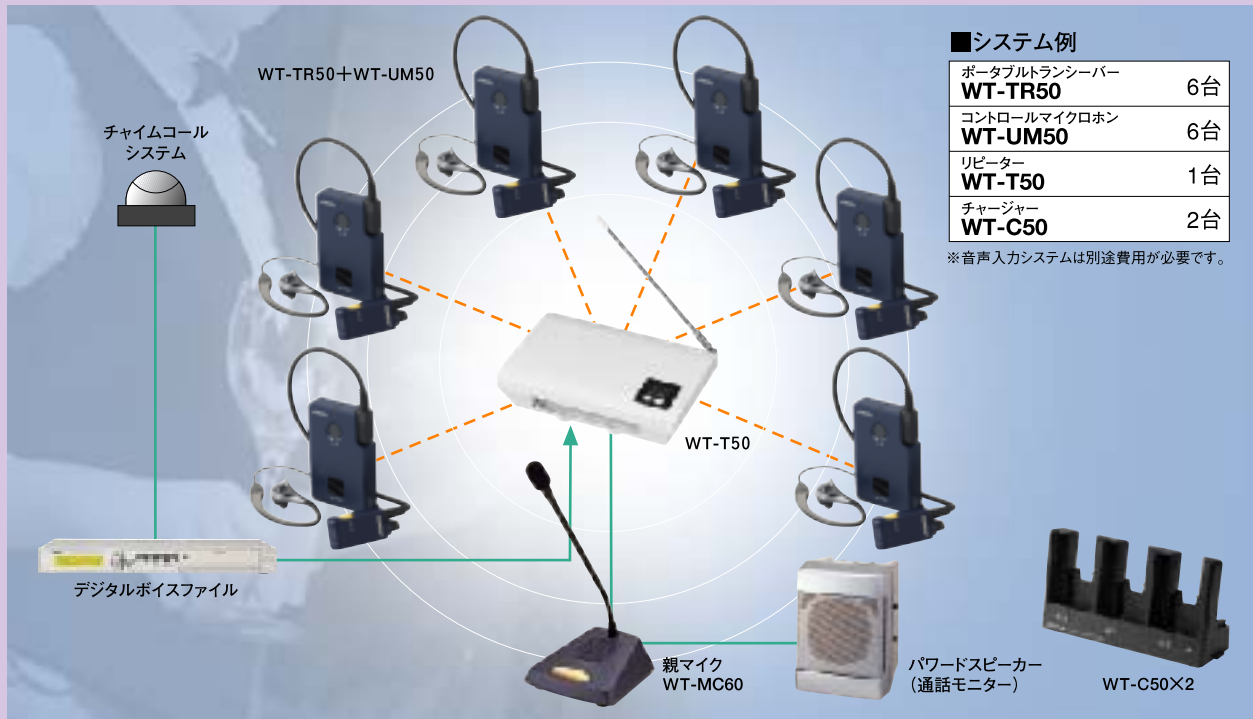

お客様来店時の入り口からの空席確認や、チャイムコールとの連動によるオーダーへの速やかな対応などお客様へのサービスが向上します。

責任者との 相談・連絡に

事務所などに設置した親マイクを使用して責任者とスタッフ（子機）間で電話感覚の同時通話が可能。よりきめ細かな相談・連絡・指示ができます。

スタッフ間の 情報共有に

混雑時や緊急時の応援依頼への迅速な対応、調理の進行状況やスタッフの居場所確認などスムーズな業務コミュニケーションを実現します。

こんな場所に最適です

レストラン、居酒屋、ビアホール、ゲームセンター、バンケットホールなど

- チャイムコールと連動して呼び出し音を子機（ポータブルトランシーバー）に送出できます。
- 最初に子機（ポータブルトランシーバー）から送信した場合、中継器（リピーター）に接続した親マイクと子機間での同時通話が可能です。
- 子機（ポータブルトランシーバー）同士だけで、送信・受信（交互通話）ができます。
- 子機（ポータブルトランシーバー）の通話エリアは中継器（リピーター）を中心に半径約40～60メートルです。^{※1}

※1. 通信エリアの数値は目安です。建物の構造や材質などにより異なります。

- 中継器（リピーター）は卓上、壁面、天井への取り付けが可能です。

WT-T50壁面取り付け例

■構成機器と主な仕様

ポータブルトランシーバー **WT-TR50-B/W**

●空中線電力:10mW ●受信感度:0dBμV EMF以下 (12dB SINAD)
●電源:DC3.6V (専用充電式電池) ●使用時間:約13時間 (満充電時、リピーターなし、10%使用率時) ●外形寸法:幅54mm×高さ85mm×厚さ16mm ●質量:0.07kg ●仕上:ダークブルー (WT-TR50-B)、ライトブルー (WT-TR50-W) ●適合チャージャー:WT-C50 ●付属品:専用バッテリー×1、クリップ×1