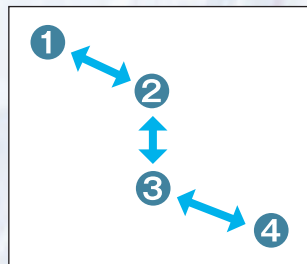

標準付属品

- ACアダプター EDC-122 (スペア価格¥3,080税込)
- 電源延長ケーブル 5m
- 壁掛け用プレートと止めネジ x 4
- 電源ケーブル固定用結束バンド(写真には写っていません)
- 説明書、保証書

説明書ダウンロード(PDF)

特 長

- 最多4台まで無線で連結、子機のチャンネル切り替えは不要
- あらかじめ設定された8つのグループから1つを選ぶだけの簡単なチャンネル設定
- 対応トランシーバーをリモコンにして、全ての設定をワイヤレスで変更
- 面倒な手続き、免許・資格不要、医療機関でも使用可能
- バックノイズを低減するコンパウンダー機能は自動対応、設定不要でそのまま中継
- 送受信ともに効率が良く、高性能アンテナを採用
- コンパクトで軽量、設置は壁面へのねじ止めとACアダプターの接続だけ
- 1台だけの中継もちろんOK

設置例

正しい設置例

誤った例のように設置すると子機が最寄りの中継器を誤認するなどして、正しい中継ができません。本機の無線連結は面を広げるのではなく、直線での距離を伸ばすのに向いています。

誤った設置例

単独中継対応機種

アルインコの交互通話中継機種全て
(無線連結中継には対応しません。)

※DJ-U3Rの設定には、必ず下記の機種を1台、リモコンとして使います。

- DJ-P22/P221/P222シリーズ
- DJ-CH27/CH271/CH272シリーズ
- DJ-R200D
- DJ-P240