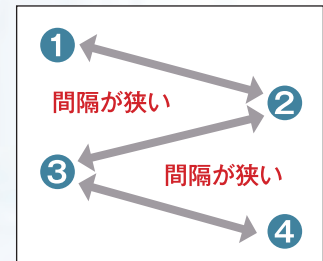

標準付属品

- ACアダプター EDC-122 (スペア価格¥3,080税込)
- 電源延長ケーブル 5m
- 壁掛け用プレートと止めネジ x 4
- 電源ケーブル固定用結束バンド(写真には写っていません)
- 説明書、保証書

説明書ダウンロード(PDF)

特 長

- 最多4台まで無線で連結、子機のチャンネル切り替えは不要
- あらかじめ設定された8つのグループから1つを選ぶだけの簡単なチャンネル設定
- 対応トランシーバーをリモコンにして、全ての設定をワイヤレスで変更
- 面倒な手続き、免許・資格不要、医療機関でも使用可能
- バックノイズを低減するコンパウンダー機能は自動対応、設定不要でそのまま中継
- 送受信ともに効率が良く、高性能アンテナを採用
- コンパクトで軽量、設置は壁面へのねじ止めとACアダプターの接続だけ
- 1台だけの中継もちろんOK

設置例

正しい設置例

誤った例のように設置すると子機が最寄りの中継器を誤認するなどして、正しい中継ができません。本機の無線連結は面を広げるのではなく、直線での距離を伸ばすのに向いています。

誤った設置例

単独中継対応機種

アルインコの交互通話中継機種全て
(無線連結中継には対応しません。)

※DJ-U3Rの設定には、必ず下記の機種を1台、リモコンとして使います。

- DJ-P22/P221/P222シリーズ
- DJ-CH27/CH271/CH272シリーズ
- DJ-R200D
- DJ-P240