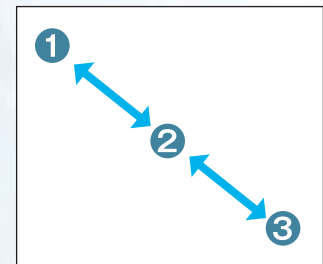

標準付属品

- ACアダプター EDC-122 (スペア価格¥3,080税込)
- 電源延長ケーブル 5m
- 壁掛け用プレートと止めネジ x 4
- 電源ケーブル固定用結束バンド(写真には写っていません)
- 説明書、保証書

説明書ダウンロード(PDF)

特 長

- 最多4台まで無線で連結、子機のチャンネル切り替えは不要
- あらかじめ設定された8つのグループから1つを選ぶだけの簡単なチャンネル設定
- 対応トランシーバーをリモコンにして、全ての設定をワイヤレスで変更
- 面倒な手続き、免許・資格不要、医療機関でも使用可能
- バックノイズを低減するコンパウンダー機能は自動対応、設定不要でそのまま中継
- 送受信ともに効率が良く、高性能アンテナを採用
- コンパクトで軽量、設置は壁面へのねじ止めとACアダプターの接続だけ
- 1台だけの中継もちろんOK

設置例

正しい設置例

誤った例のように設置すると子機が最寄りの中継器を誤認するなどして、正しい中継ができません。本機の無線連結は面を広げるのではなく、直線での距離を伸ばすのに向いています。

誤った設置例

単独中継対応機種

アルインコの交互通話中継機種全て
(無線連結中継には対応しません。)

※DJ-U3Rの設定には、必ず下記の機種を1台、リモコンとして使います。

- DJ-P22/P221/P222シリーズ
- DJ-CH27/CH271/CH272シリーズ
- DJ-R200D
- DJ-P240