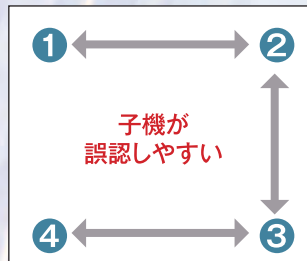

標準付属品

- ACアダプター EDC-122 (スペア価格¥3,080税込)
- 電源延長ケーブル 5m
- 壁掛け用プレートと止めネジ x 4
- 電源ケーブル固定用結束バンド(写真には写っていません)
- 説明書、保証書

説明書ダウンロード(PDF)

特 長

- 最多4台まで無線で連結、子機のチャンネル切り替えは不要
- あらかじめ設定された8つのグループから1つを選ぶだけの簡単なチャンネル設定
- 対応トランシーバーをリモコンにして、全ての設定をワイヤレスで変更
- 面倒な手続き、免許・資格不要、医療機関でも使用可能
- バックノイズを低減するコンパウンダー機能は自動対応、設定不要でそのまま中継
- 送受信ともに効率が良く、高性能アンテナを採用
- コンパクトで軽量、設置は壁面へのねじ止めとACアダプターの接続だけ
- 1台だけの中継もちろんOK

設置例

正しい設置例

誤った例のように設置すると子機が最寄りの中継器を誤認するなどして、正しい中継ができません。本機の無線連結は面を広げるのではなく、直線での距離を伸ばすのに向いています。

誤った設置例

単独中継対応機種

アルインコの交互通話中継機種全て
(無線連結中継には対応しません。)

※DJ-U3Rの設定には、必ず下記の機種を1台、リモコンとして使います。

- DJ-P22/P221/P222シリーズ
- DJ-CH27/CH271/CH272シリーズ
- DJ-R200D
- DJ-P240