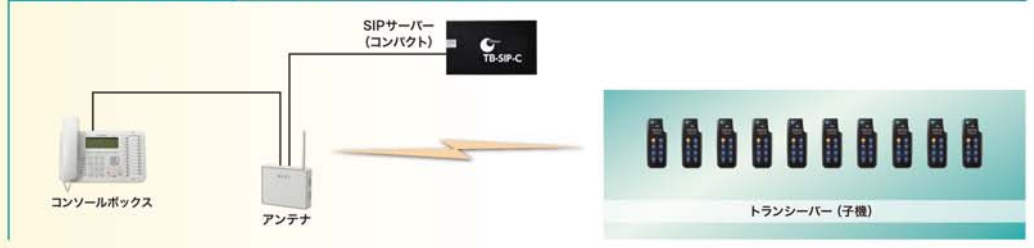

カラオケ

レストラン
居酒屋

ホテル

クリアトークカム 10 (トランシーバー 10 台まで)