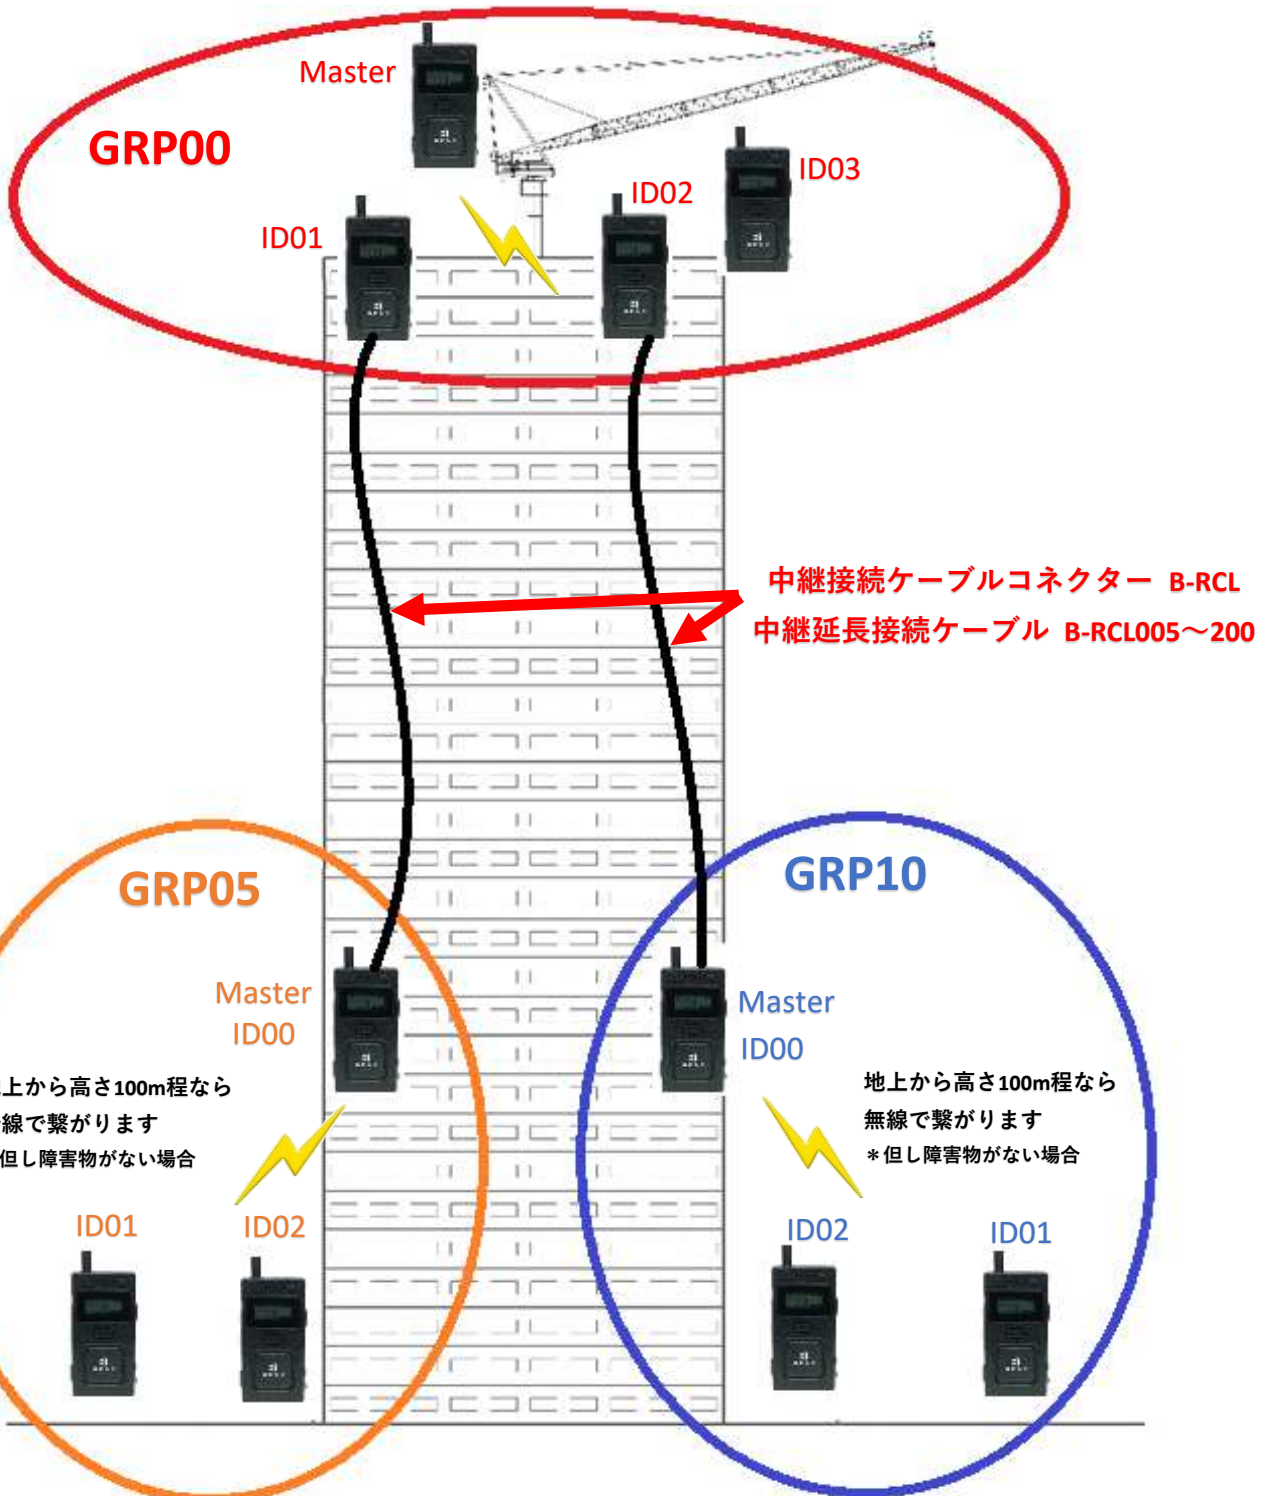

トラブルや事故など

多人数同時通話なのでお客様とのトラブルや現場事故などの異常に 素早く気付け、すぐに対応することができます。

小電力同時通話トランシーバー
BRIDGECOM
X5
 ブリッジコム X5

1. 中継接続ケーブルを繋げることにより、最大8人同時通話が可能となります。*傍聴は人数無制限
2. 中継接続ケーブルの長さを伸ばせば、離れたグループとの通話も可能です。
3. 中継接続ケーブルの長さは現場に合わせて御注文ください。*長さは、数cm～数km可能です。
4. キーロック設定でのご使用となります。

品番： B-RCL

品名： 中継接続ケーブルコネクター

内容： XLRタイプオス型6ピンケーブルコネクター x 1
 XLRタイプメス型6ピンケーブルコネクター x 1

品番： B-RCL005、010、025、050、100、200

品名： 中継延長接続ケーブル 5m、10m、25m、50m、100m、200m

内容： XLRタイプオス・メス型6ピンケーブルコネクター付ケーブル x 1

高層階建設にて中継接続ケーブルコネクタ・延長ケーブルを用いた際の一例

1. 中継接続ケーブルコネクタ・延長ケーブル経由して3グループで同時通話が可能
2. 延長ケーブルは建設に応じて、何mにも伸ばせます
3. 地上から高さ100m程なら、無線で繋がります *但し、途中に障害物がない場合
4. 通話遅延は、最大でも0.024秒以内(3グループの場合)なので、作業には支障をきたしません

小電力同時通話トランシーバー

BRIDGECOM
X5

ブリッジコム X5

VOISNIPER ボイスナイパー-RFX 品番 B-RFX