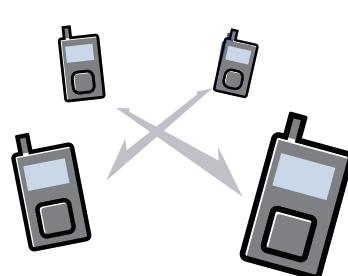

最大5人

- 常時ハンドフリーで、最大5人間での同時通話が可能
- 時間制限無しで連続同時通話
- まるで電話のように複数人同時通話

グループ内
会話傍聴OK

最大100人

- 1グループ最大100人まで同時傍聴(通話者を含む)
- 傍聴者もワンタッチで通話者
- 最大40グループまで登録可能

遠くても
クリアに通信

最長300m

- 超高性能ノイズキャンセリング搭載で、騒音下でも驚くほどクリアな通話を実現
- 無線特有の雑音も大幅に軽減

 **B-BEAR**[®]
"Hear" we go !! 

BRIDGECOM X5 ブリッジコム エックスファイブ

小電力同時通話トランシーバー

品番 BM-X5

セールスポイント

- ・ 大人数で同時通話ができるトランシーバー
- ・ 操作がとても簡単
- ・ 通話距離は 200～300 メートル
- ・ 名刺ほどのサイズで重さはたったの 88g、持ち運びが楽
- ・ 本機のみで通話可能、固定器の必要がない
- ・ 音をはっきりクリアに聞こえる
- ・ 騒音下での通話も OK
- ・ 40 チャンネル
- ・ 選べるイヤホンマイク
- ・ 免許や使用登録が不要
- ・ 安心の生活防水
- ・ 連続通話 10 時間以上の使用が可能

トラブルや事故など

多人数同時通話なのでお客様とのトラブルや現場事故などの異常に 素早く気付け、すぐに対応することができます。

小電力同時通話トランシーバー
BRIDGECOM
X5
 ブリッジコム X5

1. 中継接続ケーブルを繋げることにより、最大8人同時通話が可能となります。*傍聴は人数無制限
2. 中継接続ケーブルの長さを伸ばせば、離れたグループとの通話も可能です。
3. 中継接続ケーブルの長さは現場に合わせて御注文ください。*長さは、数cm～数km可能です。
4. キーロック設定でのご使用となります。