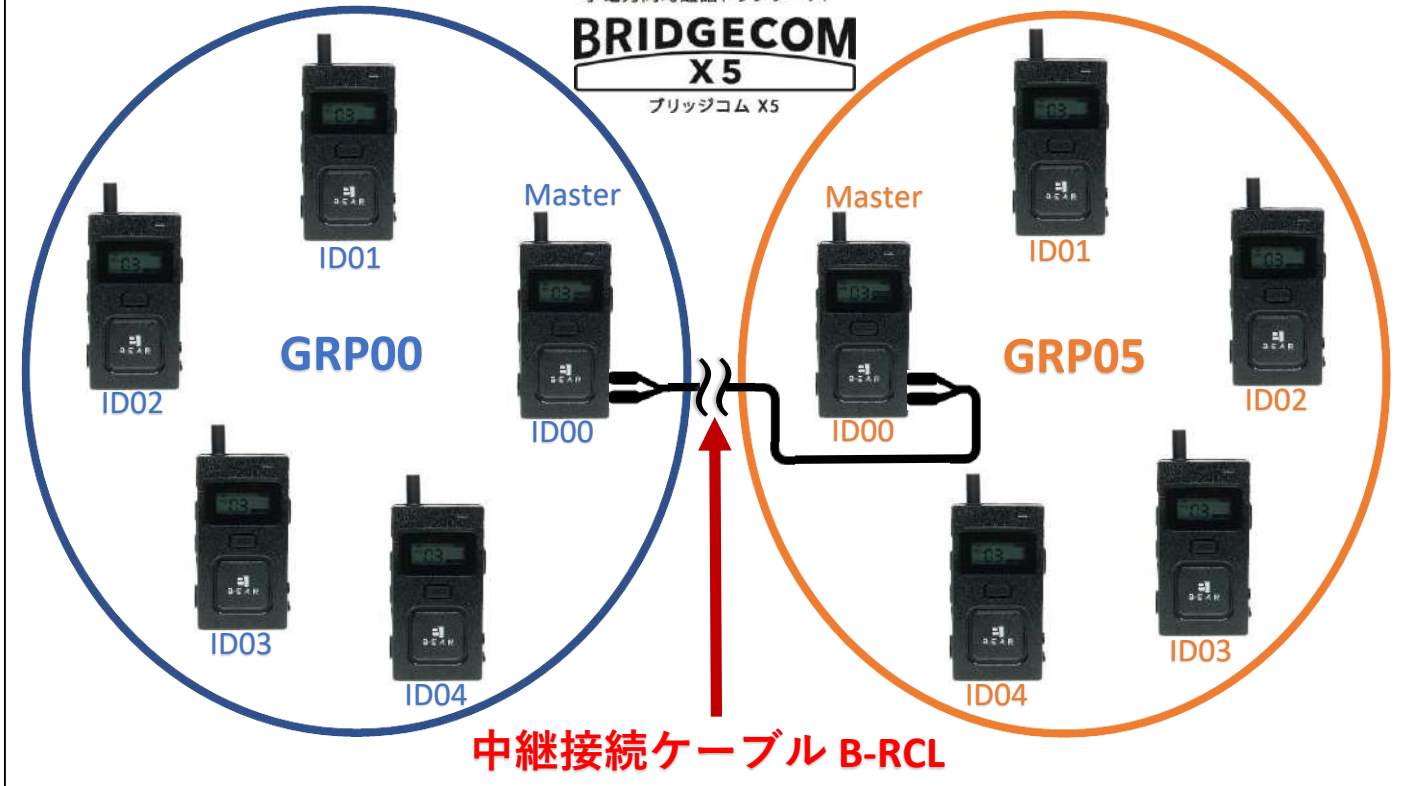

 **B-BEAR**[®]
"Hear" we go !! 

BRIDGECOM X5 ブリッジコム エックスファイブ

小電力同時通話トランシーバー

品番 BM-X5

セールスポイント

- ・ 大人数で同時通話ができるトランシーバー
- ・ 操作がとても簡単
- ・ 通話距離は 200～300 メートル
- ・ 名刺ほどのサイズで重さはたったの 88g、持ち運びが楽
- ・ 本機のみで通話可能、固定器の必要がない
- ・ 音をはっきりクリアに聞こえる
- ・ 騒音下での通話も OK
- ・ 40 チャンネル
- ・ 選べるイヤホンマイク
- ・ 免許や使用登録が不要
- ・ 安心の生活防水
- ・ 連続通話 10 時間以上の使用が可能

トラブルや事故など

多人数同時通話なのでお客様とのトラブルや現場事故などの異常に 素早く気付け、すぐに対応することができます。

小電力同時通話トランシーバー
BRIDGECOM
X5
 ブリッジコム X5

1. 中継接続ケーブルを繋げることにより、最大8人同時通話が可能となります。*傍聴は人数無制限
2. 中継接続ケーブルの長さを伸ばせば、離れたグループとの通話も可能です。
3. 中継接続ケーブルの長さは現場に合わせて御注文ください。*長さは、数cm～数km可能です。
4. キーロック設定でのご使用となります。