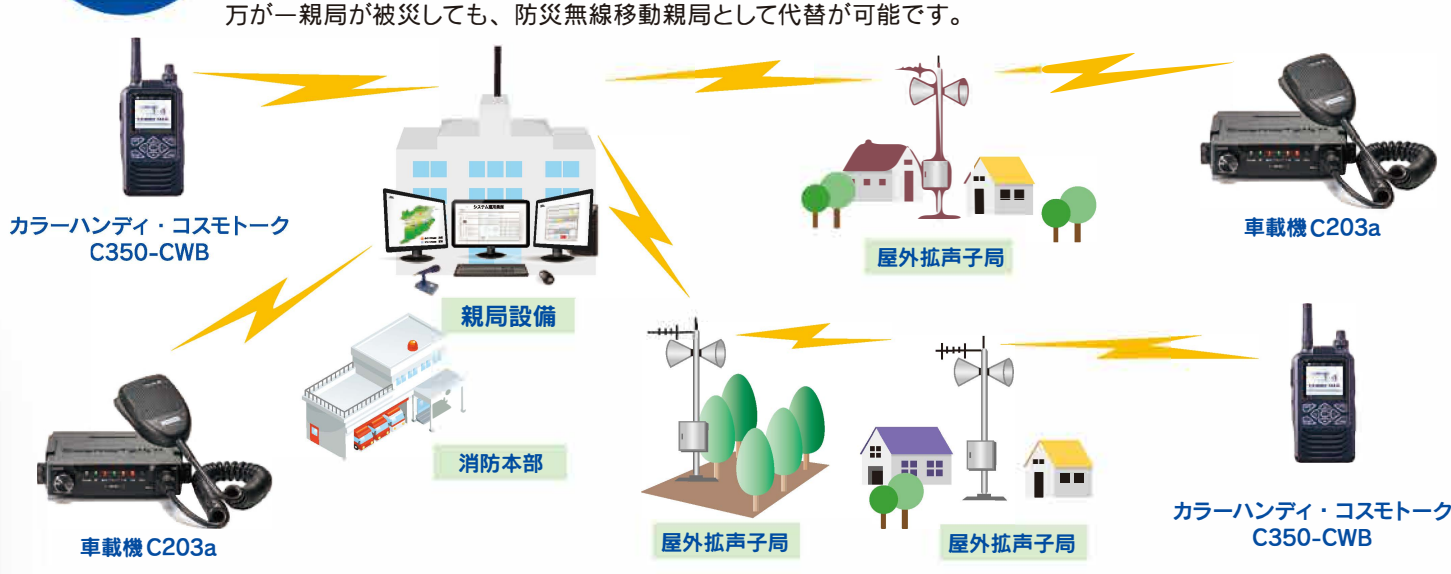

- 同時に1,000人に配話できる
- 通信制限を受けにくい

カラーハンディ・コスモトーク
C350-CWB

通信できる端末の
バリエーションが豊富。

他社と比較し、PC・スマートフォン・携帯型・車載型
など、通信機としてのハードの種類が他に類を見ない
充実したラインナップ。
将来に対するシステムの拡張性が高い。

- お手持ちのパソコンを基地局に
変身させることができ、コスト
削減に繋がります。
- 市販のスマートフォンにアプリを
入れることで、IP通信機として
使う事もできます。

移動系通信端末との連携が図れる！

例1 国内外でのプラント建設現場と日本の熟練技術者を、リアルタイムに映像と音声で結ぶ

例2 本部に災害現場を実況生放送できる

例3 市町村向けIP防災通信システムで活躍

カラーハンディ・コスモトーク C350-CWB は、移動しながら屋外拡声子局に放送できます。
万が一親局が被災しても、防災無線移動親局として代替が可能です。