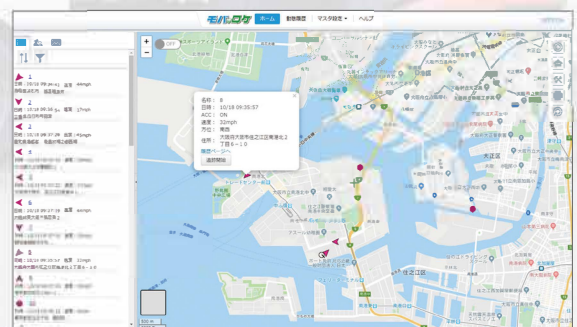

03 無線利用の車両を変更可能

車載機でありながら簡単に取り付け、取り外しができるので、利用する車両を選びません。繁忙期の庸車[※]や利用状況の変わる送迎バスなどに最適。周辺機器がある車両でも取付可能です。

※車両が不足した際に、他の事業者から一時的に参加する車両。

通常利用の
車両

庸車等の
追加車両

簡単に載せ替え可能

04 動態管理を標準装備

業界屈指の高精度な動態管理システム「モバロケ」を標準装備。すべての端末のリアルタイムな位置情報や動態履歴を管理できるので、通常業務からBCP対策まで幅広くご利用いただけます。

iMESHの特徴

アイメッシュ

iMESHはモバイルクリエイトのIP無線システムの新ブランドです。

通信エリアは日本全国

NTTドコモのサービスエリア内であれば、全国どこでも通話が可能。従来の業務用無線ではつながりにくいビル谷間や地下などの不感地帯にも強いのが特徴です。

免許・アンテナ不要

IP無線は面倒な無線免許の取得や申請、無線従事者を置く必要がなく、アンテナや基地局等の設備もいりません。無線機器導入後、すぐに利用開始できます。