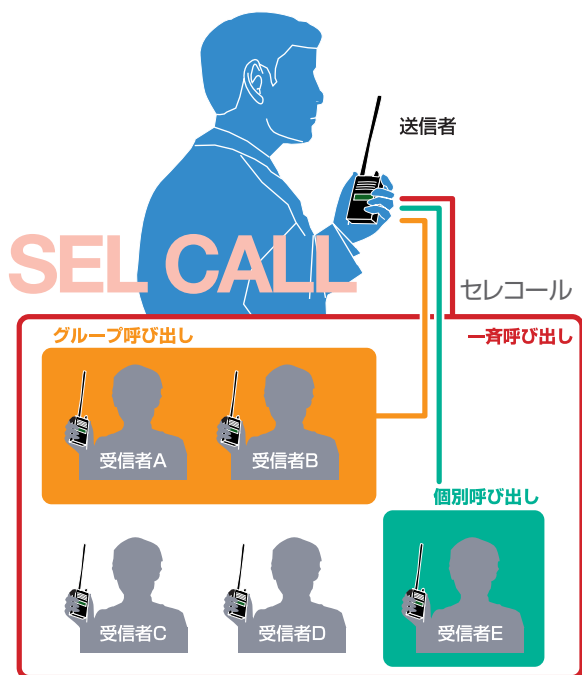

状況に適した手段で交信できる、数々の機能。

簡易・一般業務用無線 共通の機能

個別呼び出し、グループ呼び出し、一斉呼び出しができるセレコール機能

無線機を携帯しているすべての人に連絡を送る「一斉呼び出し」はもちろんのこと、100通りの個別呼び出し、10通りのグループ呼び出しが可能。TCP-123シリーズや車載・基地局用の無線機TCM-124シリーズと無線システムを組むこともできます。

さらに、設定された「最大16文字×10種類」の英数字を使ったメッセージ伝送、およびメッセージ自動応答機能が付いています。

また、電波の到達距離と混信低減のどちらを優先させるかのセレコール動作条件選択機能、バッテリーセーブ機能ONで運用する場合のセレコールの確実性を高めるコード送出遅延機能、不在着信機能、セレコールプリセット(呼び出し相手を固定状態にする)、リセットセレコール(セレコールプリセットを一時的に解除する)、接続時間の省略が出来るノンコネクト(相手局のアンサーバック確認なしで通信可能)機能、接続音/終話音設定などを備えています。

※セレコール機能動作時は交信距離が短くなることがあります。

簡易無線だけの機能

全チャンネル対応

簡易業務無線で許可されたVHF帯9波、UHF帯35波の全チャンネルを実装しています。使用者は追加申請なしに任意の1波を選択し使用できるため、混信する周波数を避けることができるなど、運用の幅が広がります。

ATIS信号送出音をカットするスケルチオープン遅延機能

無線局の識別番号を自動的に送出してくれるATIS。この耳障りな送出音をカットしてくれるスケルチオープン遅延機能を搭載しました。

過酷な使用にも耐える優れた堅牢性

122cmの高さからの厳しい落下試験や、過酷な振動試験にも耐える優れた堅牢設計です。また、その他の環境試験項目も米軍規格MIL-STD (Military Standards) 810C,D,E,Fの振動/衝撃規格に加え、降雨/湿度/粉塵規格もクリアする性能を有しており、幅広い環境下での高い信頼性を確保しています。

緊急連絡に威力を発揮してくれる エマージェンシー機能

不意にアクシデントが発生。緊急に連絡を取りたいときに威力を発揮してくれるエマージェンシー機能を設けました。送信側は自局のチャンネルとあらかじめ設定したエマージェンシー専用チャンネルの、両方でデータの送出を行います。受信側はピープ音が鳴り、データを送出した局の個別IDが表示され、誰から緊急呼び出しがあったか確認できます。

バッテリーの消耗状態が一目でチェックできる 3段階電圧表示

大型液晶による見やすいバッテリー電圧表示を搭載しました。バッテリーの電圧減の状態を3段階でチェックすることができます。

送信出力を手動で省電力設定にすることが可能

遠く離れたAさんと連絡を取った後、近距離のBさんとも交信したい。こんなときバッテリー消費の少ない出力で運用が出来るように、使用者があらかじめ割り当てられたキーを操作することにより、送信出力をLowパワーに変更可能です。また、チャンネル毎に送信出力のHigh/Lowパワー事前設定が可能です。(TCP-133WIは1Wと5Wの事前設定、TCP-233WIは1Wと4Wの事前設定)

その他の共通機能

- ●バックライト付き大型液晶ディスプレイ
- ●BTL回路によって高音質かつ、500mWの大出力
- ●モニター機能ON/OFF
- ●ビジーチャンネルロックアウト機能設定ON/OFF
- ●バッテリーセーブ機能設定
- ●各種キーロック機能
- ●タイムアウトタイマー機能設定
- ●ピープ音量設定
- ●ミニマムボリューム設定
- ●データ送出時のマイクミュート解除音設定
- ●トーンスケルチ/デジタルコードスケルチ
- ●スケルチレベル設定

一般業務用無線だけの機能

プリセットしたチャンネルを定期的にチェックしてくれる デュアルプライオリティー・スキャン

一般業務無線のマルチチャンネル設定時において、現在使用しているチャンネルのほかに、1つもしくは2つのチャンネルを定期的に(0.1秒ステップで0.3~1.5秒間)チェックしてくれるデュアルプライオリティー・スキャン機能付き。2つの基地局や2つのグループからの呼び出しも逃しません。

4桁のチャンネル名の表示が可能

一般業務無線設定時において英数字4文字のチャンネル名が使用できます。CH1、CH2といった表示ではなく、BASE、HOMEといった表示が可能となります。