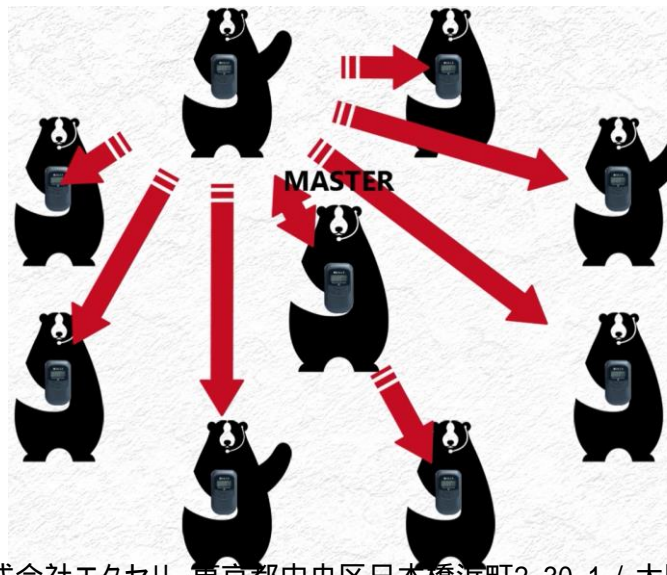

しかも

子機の数は無制限!!

「受信者から送信者へ質問がしたい」
というお客様の声を反映させた
ガイドシステムから一歩進んだ
「ワイヤレスディスカッション」
です。

誰でも
発言ができる送受信機で
質の高い
「討論会、説明会、勉強会、見学会」
などが行えます。

主な使用例

会議・討論会・ディスカッション

誰でも親機とボタン一つで同時通話ができ、その会話を全ての人が聞けるため、活発な討論になります。

教育現場・セミナー

手を挙げずにボタン一つで発言できるため、普段控えめな方でも気兼ねなく会話に参加できます。

実演会

実演者や見学者は大きな声を出さなくても質疑応答ができます。

医療現場

執刀医は手を止めることなく周りの質問に素早く答えることができます。

工場見学・現場視察

ボタン一つで、誰でも説明者へ質問することができ、質の高い工場見学・現場視察を提供できます。

ガイドツアー

離れた場所にいる人も話がよく聞こえ、気軽にガイドへ質問することができます。

LTの接続イメージ

LTの主な特長

POINT 1

発言をしたいときは
ボタンを押すだけ

POINT 3

驚きの高音質

POINT 2