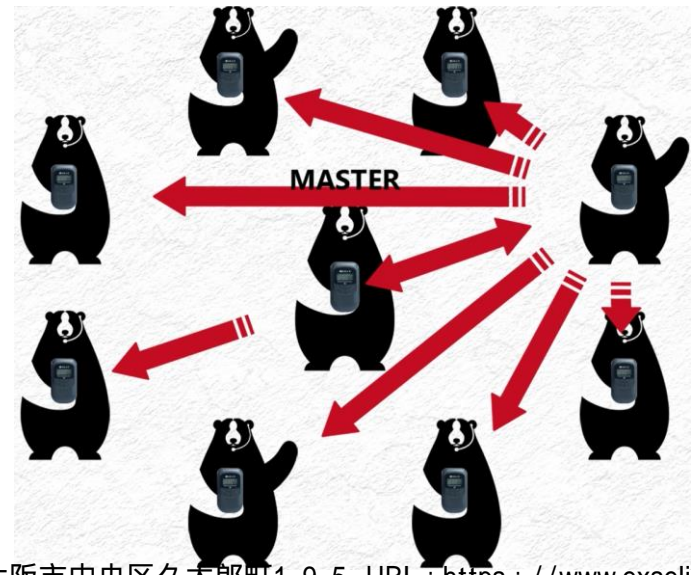

しかも

子機の数は無制限!!

「受信者から送信者へ質問がしたい」
というお客様の声を反映させた
ガイドシステムから一歩進んだ
「ワイヤレスディスカッション」
です。

誰でも
発言ができる送受信機で
質の高い
「討論会、説明会、勉強会、見学会」
などが行えます。

主な使用例

会議・討論会・ディスカッション

誰でも親機とボタン一つで同時通話ができ、その会話を全ての人が聞けるため、活発な討論になります。

教育現場・セミナー

手を挙げずにボタン一つで発言できるため、普段控えめな方でも気兼ねなく会話に参加できます。

実演会

実演者や見学者は大きな声を出さなくても質疑応答ができます。

医療現場

執刀医は手を止めることなく周りの質問に素早く答えることができます。

工場見学・現場視察

ボタン一つで、誰でも説明者へ質問することができ、質の高い工場見学・現場視察を提供できます。

ガイドツアー

離れた場所にいる人も話がよく聞こえ、気軽にガイドへ質問することができます。

LTの接続イメージ

LTの主な特長

POINT 1

発言をしたいときは
ボタンを押すだけ

POINT 3

驚きの高音質

POINT 2

子機の数に制限はありません

POINT 4

豊富なチャンネル数

POINT 5

ゆとりある通信距離