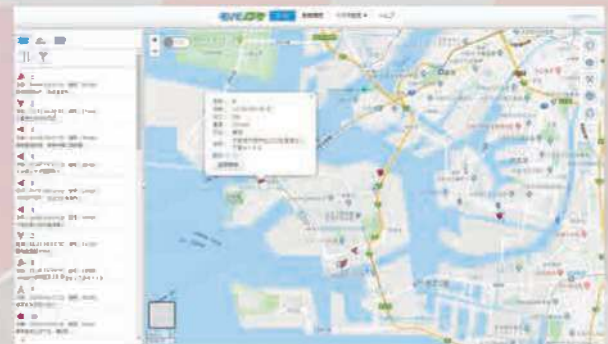

04 動態管理機能

業界屈指の高精度な動態管理システム「モバロケ」を標準装備。日本全国、いつでもすべての端末の位置や動態履歴を管理できるので、通常業務からBCP対策まで幅広くご利用いただけます。