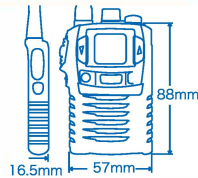

主な特長

クラス最薄*1 16.5mmの超薄型フラットボディ

幅57×高さ88×奥行き16.5mm(アンテナおよび突起部を除く)の超薄型コンパクトサイズで、背面電池収納部の膨らみの無いボディは胸ポケットにもすっきり収まります。

*1 当社調べ：国内で販売されている単3形乾電池仕様/スピーカ内蔵の特定小電力トランシーバーとして

単3形乾電池1本の省電力設計/ロングライフ

単3形電池1本で運用ができる省電力設計で、単3アルカリ乾電池の使用で約33時間、別売のニッケル水素電池(SBR-17MH)を使用すれば約39時間のロングライフ運用が可能です。(電池持続時間:送信6秒/受信6秒/待受け48秒の繰り返しによる使用、LEDオフ設定)