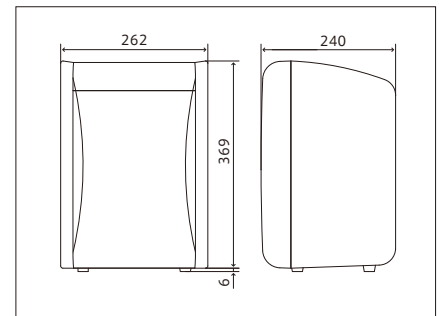

背面部 ※写真はワイヤレスマイク収納例。裏フタを開けた状態。

システム構成図

外形寸法図(単位:mm)

オプション

ワイヤレスマイク

WM-P970(ハンド型)
43,000円(税抜き)

WM-P980(ハンダント型)
42,000円(税抜き)

WT-UM80(タイピンユニット)
7,000円(税抜き)