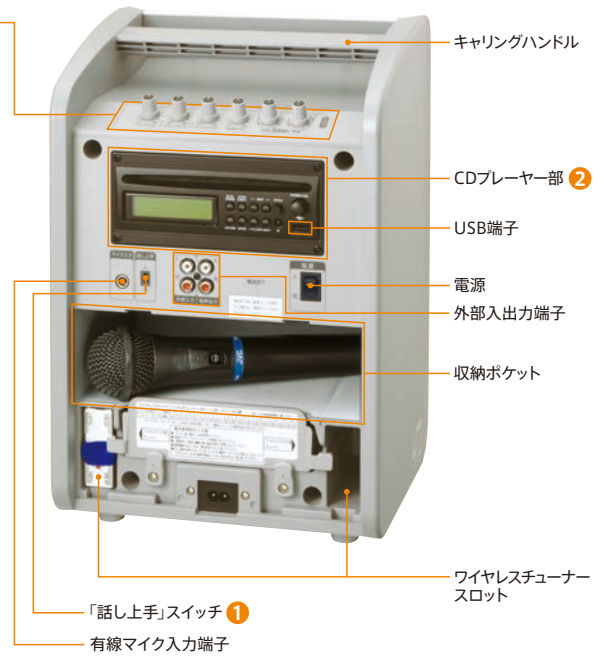

背面部 ※写真はワイヤレスマイク収納例。裏フタを開けた状態。