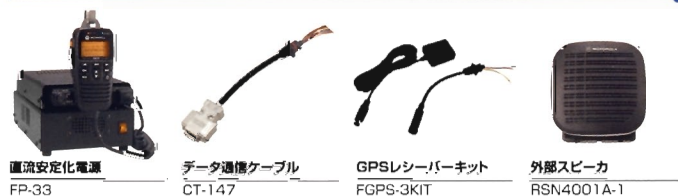

GDR3500・GDR4000 特長

- 誰でも使いこなせる操作性の高いロータリースイッチを配置(GDR3500)
- グローブをしたままでも押しやすい大型PTTスイッチや前面ボタン(GDR3500)
- さまざまな環境においても安心して使用できる優れた防塵性と防水性(GDR3500)
- 狭いスペースでも簡単設置、クラス最小のコンパクトボディ(GDR4000)
- GPS位置情報受信や各種データ送信、外部アクセサリ制御に対応(GDR4000)
- デジタルならではのノイズの少ないクリアな音質30ch搭載
- 通信状況を一目で確認しやすい視認性に優れた大型ディスプレイ
- 騒音下でも聞き取りやすい700mWの大音声出力スピーカ内蔵
- 32,767通りの秘話コードが設定できセキュリティの高い通信が可能
- 用途に合わせて一斉・グループ・個別など512通りのグループ設定が可能

GDR3500 純正アクセサリ(GDB4500と同様)

防塵用リチウムイオンスリムバッテリー
MLB-002

連結型充電器
CD-51

連結型充電器用ACアダプタ
PA-47A

ブームマイク付ヘッドセット
JMMN4066

GDR4000 純正アクセサリ(GDB4000と同様)

直流安定化電源
FP-33

データ通信ケーブル
CT-147

GPSレシーバークット
FGPS-3KIT

外部スピーカ
RSN4001A-1

高音質&高感度を追求した設計により
激しい騒音にさらされる環境でも
良好な通話が可能。

手袋をした手でも押しやすい大型PTTスイッチ。
MILスペックをクリアした強靱なボディは
世界基準の業務用無線機。

独自の信号制御回路を搭載し、
安定かつ高品質の音声出力が可能。

豊富なアクセサリであらゆるニーズに対応。
キーパッド付モデルGP338では個別通信も可能。