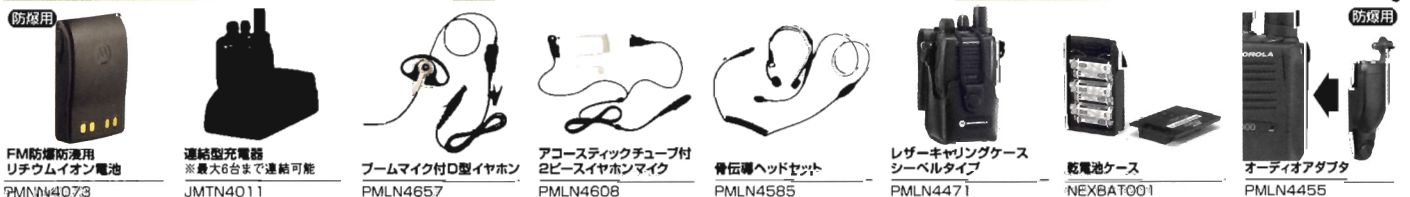

GL2000・GL2500R 純正アクセサリ

FM防爆防水用リチウムイオン電池
PMLN44073

連結型充電器
※最大6台まで連結可能
JMTN4011

フームマイク付D型イヤホン
PMLN4657

アコースティックチューブ付2ピースイヤホンマイク
PMLN4608

骨伝導ヘッドセット
PMLN4585

レーザーキャリングケース シーベルタイプ
PMLN4471

乾電池ケース
NEXBAT001

オーディオアダプタ
PMLN4455