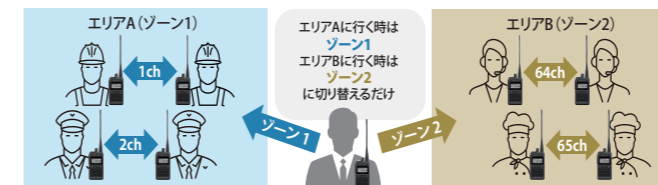

※4: イヤホン使用時は、ご使用のイヤホンにより効果に差があります。効果の感じ方には個人差があります。

1台でも2台分働くセカンドPTT機能^{※5} (販売店オプション)

1つのグループチャンネルをPTTに、もう1つのグループチャンネルをセカンドPTTに設定することができるので、1台で2台持ちしているように使えます。

※5: 同時送受信は非対応

異なるチャンネルへの対応をスムーズにするゾーン設定 (販売店オプション)

エリアごとに使用するチャンネルが異なる場合は、ゾーン切り替えだけで各エリアの設定チャンネルに切り替えることができます。ゾーン設定は最大16エリアまで設定できます。

全角7文字表示の見やすい液晶表示画面

大きく明瞭な表示画面を採用。表示面積は従来モデル^{※6}比率で約2倍の白色バックライトを採用。最大で全角7文字、半角14文字が表示可能です。さらに画面上部は多くのアイコンが表示できる2段表示、画面下部には操作を補助するキーガイドを表示します。