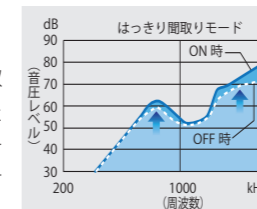

騒音下でも音声が入りやすい、マスク越しの声も聞きやすい「はっきり聞き取りモード」^{※4} (販売店オプション)

ケンウッドの音作りのノウハウを結集。はっきり聞き取りモードをオンにすることで、騒音下でも受信音の高域を強調して聞き取りやすくなります。またマスクを着用した状態で、こもってしまった音声にも効果を発揮します。ファンクションキーに設定することで、ワンタッチで切り替えられます。

※4: イヤホン使用時は、ご使用のイヤホンにより効果に差があります。効果の感じ方には個人差があります。