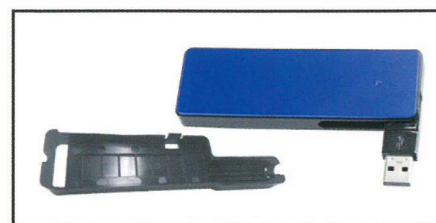

A901M主な仕様

<標準構成品>
本体、マイク、ドングル、USBケーブル、電源ケーブル、ブラケット
ドングルケース、マニュアル

A901M	
無線通信仕様	NTT docomo 3G/LTE または 3G
電源電圧	DC +10V~+14.5V DC +16.5V~+32V (12V/24V車対応)
消費電流	動作12V時 600mA 動作24V時 300mA
寸法 (幅/高さ/奥行)	【本体】約125×30×123.7mm (専用ステー、突起物含まず) 【マイク】約63.8×141.7×30.9mm (突起物含まず)
重量	【本体】約400g 【マイク】約260g
音声出力	1,000mW (内蔵スピーカー)
温度環境	動作環境温度 -20℃~60℃ 保存環境温度 -30℃~70℃
GPS機能	動態管理システム
言語	日本語

A906主な仕様

<標準構成品>
本体、電池カバー、電池(リチウムポリマー)、マニュアル
急速充電器セット(USB出力ACアダプタ、急速充電対応USBケーブル)

A906	
無線通信仕様	NTT docomo 3G/LTE
電源	急速充電器セット: microUSB 5V / 2.0A 電池 : リチウムポリマー 2800mAh 定格3.8V 充電時間 : 約2.5時間 (当社純正の充電器使用時)
寸法 (幅/高さ/奥行)	約 62×120×24mm
重量	約200g (電池装着時)
運用可能時間	約12時間 (送信:受信=5:5:90)
音声出力	2,000mW (内蔵スピーカー)
温度環境	動作環境温度 -20℃~60℃ 保存環境温度 -30℃~70℃
防塵・防水性	IP67相当 ※1
ワイヤレス インターフェイス	Wi-Fi IEEE802.11 b, g, n Bluetooth 4.0 with BLE
GPS機能	動態管理システム、緊急情報配信サービス対応
言語	日本語/英語
認証	日本 (JATE/TELEC/VCCI)

※1 防水性能は、水面下50cm、30分間の条件を満たしております。

主なオプション

【A901M用】

▲JM-1MK0A121
外部スピーカーセット

▲JM-1MK0A122
3G/LTEドングルセット

【A906用】

▲JM-60K1B002 リチウムポリマー電池
▲JM-60K0J129 カークレイドルキット
▲ET-60K0A008 スピーカーマイク(2.5)
▲ET-60K0A096 タイピンマイク