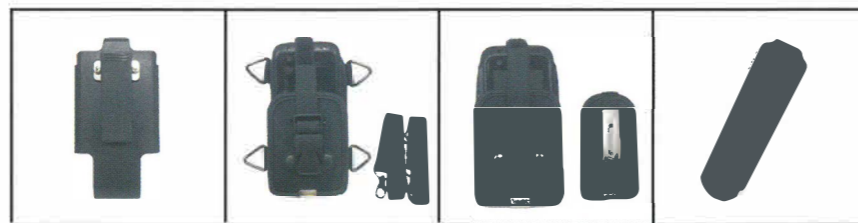

※1 防水性能は、水面下50cm、30分間の条件を満たしております。

主なオプション

【A901M用】

▲JM-1MK0A121
外部スピーカーセット

▲JM-1MK0A122
3G/LTEドングルセット

【A906用】

▲JM-60K1B002 リチウムポリマー電池
▲JM-60K0J129 カークレイドルキット
▲ET-60K0A008 スピーカーマイク(2.5)
▲ET-60K0A096 タイピンマイク