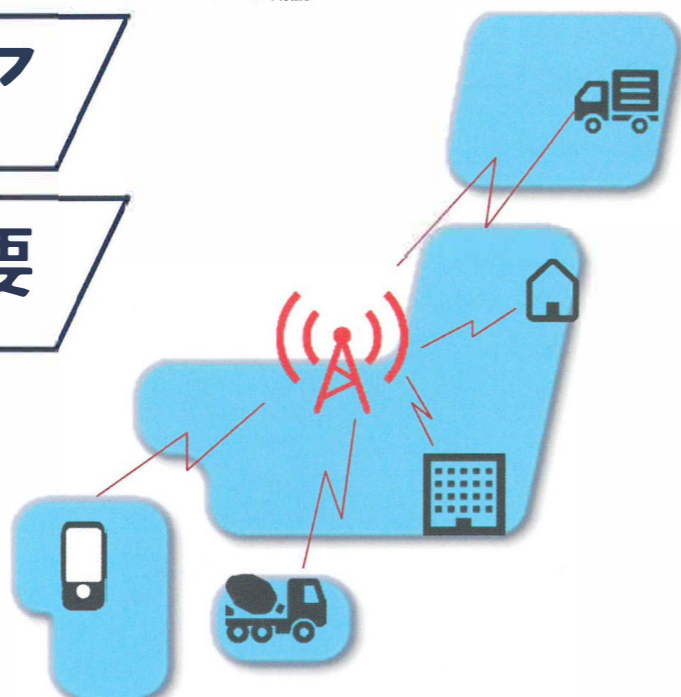

平常時でも、万が一の災害時でも 広域エリアのつながりを 重視しました！

日本全国通信エリア

NTTdocomoの3G/LTEの電波の到達範囲なら日本全国使えます。

無線免許・資格不要

免許申請や資格・申請費用など一切不要。

屋内通話可能

携帯電話と同様に屋内でも通信可能です。

月額定額制

音声サービスは使い放題で安心の定額制。

※ 通信エリアはNTTdocomoの3G/LTEの電波の到達範囲に準じます。

オプションサービス

Location Based Service 位置情報サービス

GPSを利用して、IP-PTT無線端末の位置情報や動態をパソコンやタブレット※1で確認することができます。他にも管理者サイト(パソコン)からIP-PTT無線端末へのメッセージ送信機能や受信機能・端末を指定してのリアルタイム追跡・設定したエリアへの入出を知らせる通知アラート機能・端末の詳細位置情報の確認などができます。