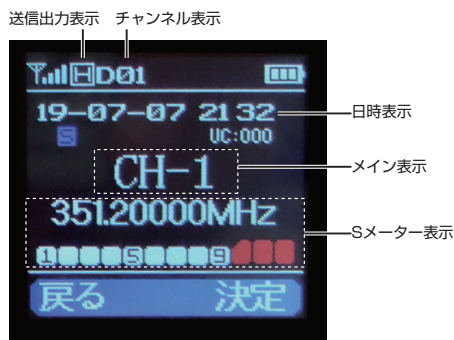

大型カラー液晶画面 / S メーター表示。

表示チャンネルの実際の周波数と S メーター（受信信号強度）を表示することができます。設定等が一目でわかるアイコン表示。

セカンドトークチャンネル機能。

通常のチャンネルとは別にチャンネルを設定することにより、セカンドチャンネルで通話ができます。通常チャンネルは PTT スイッチで、セカンドチャンネルはサイド 1 スイッチで通話ができます。

録音機能 / 時計機能搭載。

資格不要

ご注意
デジタル無線機を使用する前に、同梱の申請書で無線局登録申請が必要です。登録には別途、費用がかかります。また、電波利用料の納付義務が生じます。詳細は総務省の電波利用ホームページを参照してください。

大型カラー液晶画面 / S メーター表示。

表示チャンネルの実際の周波数と S メーター (受信信号強度) を表示することができます。設定等が一目でわかるアイコン表示。

ハイパワー・デジタルトランシーバー

FC-D301

UHF デジタル簡易無線登録局

- チャンネル表示
D01 ~ D30 チャンネルおよび S01 ~ S05 の上空用受信 5 チャンネルを表示します。
- 日時表示
年、月、日、時刻を表示します。2019 年は 19 と表示されます。
- メイン表示
チャンネル番号などを表示します。
- S メーター表示
表示チャンネルの実際の周波数と S メーター (受信信号強度) を表示します。出荷時の設定は OFF となっており表示されませんが、拡張メニューで S メーター機能を ON に設定することにより表示されます。