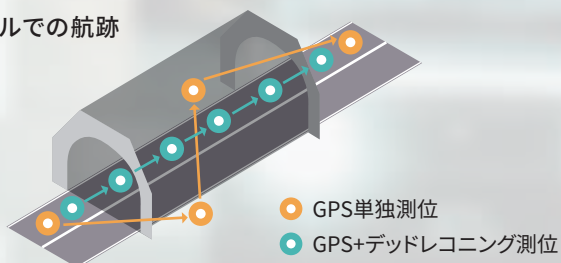

※「モバロケ」はオプション機能になります。

03 デッドレコニング機能

デッドレコニングはGPS情報にジャイロセンサーや加速度センサーなど各種センサーからの情報を併せて、高精度な位置測位を行う機能です。これまで難しかったトンネルの中や屋内、ビルの谷間でも、正確な位置情報の取得が可能となりました。

トンネルでの航跡

04 高い拡張性

IM-870の持つプラットフォーム機能を利用して、ドラレコや決済端末などさまざまな通信デバイスとの連携が可能。車内回線の集約による通信費の一本化と、経費削減を実現できます。

連携を予定しているデバイス

ナビ	ドライブレコーダー	湿度センサー
温度センサー	デジタコ	運賃箱
決済端末	アルコールチェッカー	タブレット
振動センサー		電子スタンプ

一本化

iMESHの特徴

アイメッシュ

iMESHはモバイルクリエイトのIP無線システムの新ブランドです。

通信エリアは日本全国

NTTドコモのサービスエリア内であれば、全国どこでも通話が可能。従来の業務用無線ではつながりにくいビルや地下などの不感地帯にも強いのが特徴です。