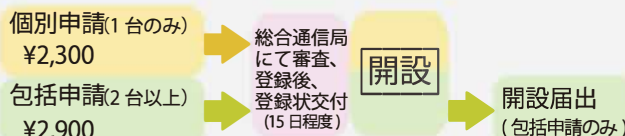

デジタル簡易無線登録局 登録申請の流れ

※1 IP65 は粉塵が内部に侵入せず、水の直接噴流に対する保護等級です。
IP68 は粉塵が内部に侵入せず、連続的な水没 (1m24 時間) に対する保護等級です。バッテリー、アンテナ未装着でも適用されます。

⚠ 注意	正しく安全にお使いいただくため、ご使用前に必ず「取扱説明書」をよくお読みください。

■製造元 **株式会社 CSR** <http://www.kcsr.co.jp/wavecsr.html>

- 本社 〒252-0303 神奈川県相模原市南区相模大野 5-33-4
  TEL 042-703-5100
- 札幌営業所 〒060-0004 札幌市中央区北4条西16-1テルウェル札幌第2ビル
  TEL 011-633-8200
- 仙台営業所 〒981-3133 仙台市泉区泉中央 3 丁目 27 番 3 号 日泉ビル
  TEL 022-725-4523
- 名古屋営業所 〒465-0093 名古屋市名東区一社 3-121-1MIDORI ビル
  TEL 052-709-7011
- 福岡営業所 〒812-0041 福岡市博多区吉塚 4-10-48 福岡インタービル
  TEL 092-260-1351

■お問い合わせ先

株式会社エクセリ
東京都中央区日本橋浜町2-30-1 / 大阪府大阪市中央区久太郎町1-9-5
お問い合わせ総合ダイヤル 03-3662-0551
URL:<https://www.exseli.com/>