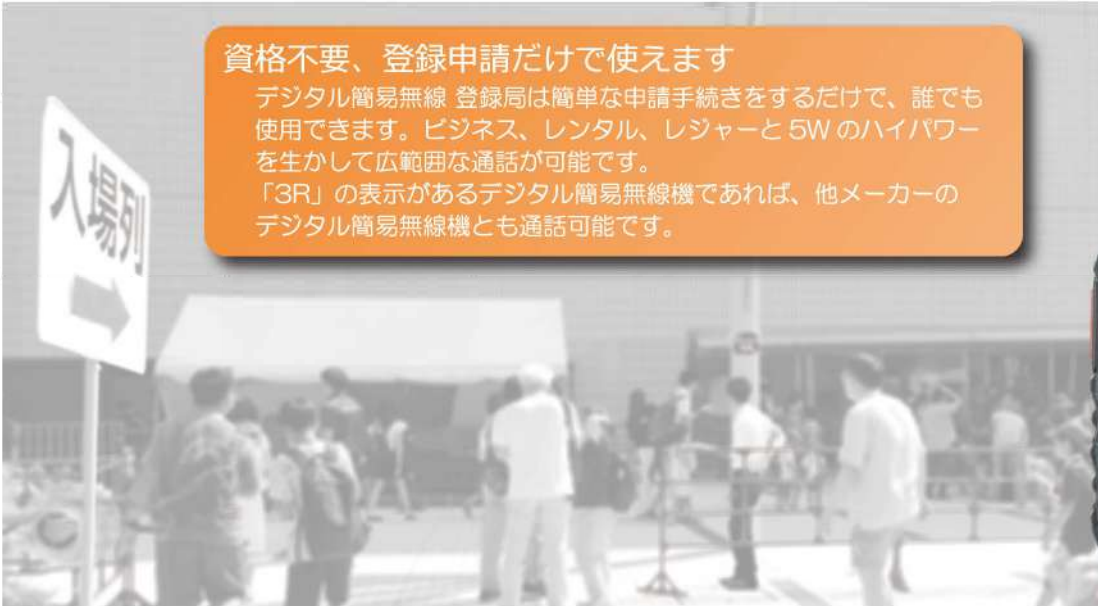

運動会やイベントに

消防団や町内会に

どこでも手軽に
安心の繋がり

資格不要、登録申請だけで使えます

デジタル簡易無線 登録局は簡単な申請手続きをするだけで、誰でも使用できます。ビジネス、レンタル、レジャーと5Wのハイパワーを生かして広範囲な通話が可能です。
「3R」の表示があるデジタル簡易無線機であれば、他メーカーのデジタル簡易無線機とも通話可能です。

●**耐塵・防水 IP65/68** ※1

耐塵・防水基準のIP65およびIP68に対応。防水構造により、風雨にさらされるフィールドでも安心して使用できます。