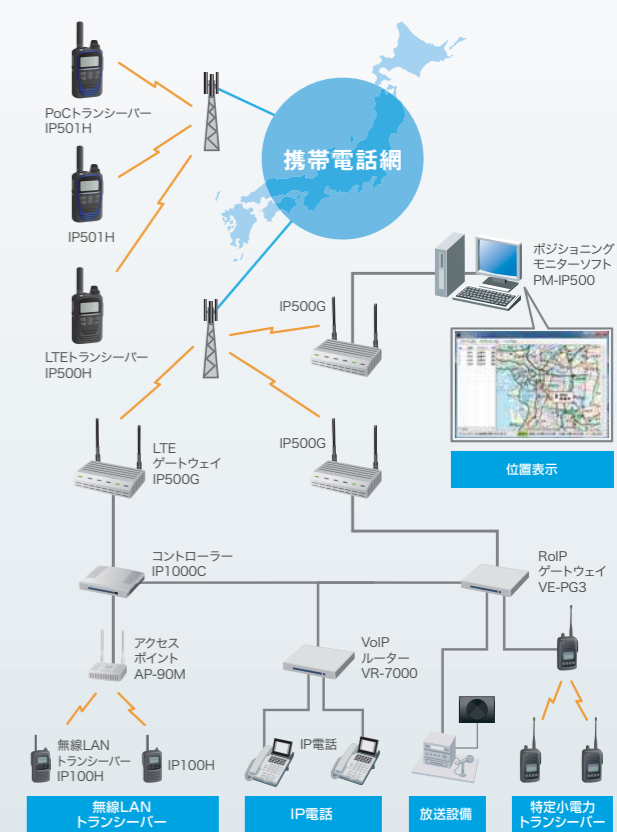

約59(W)×95(H)×32(D)mm*と、IPトランシーバー端末として最小クラスのコンパクトさを実現。業務の機動性を損ないません。
*BP-272装着時、突起物除く。

防塵・防水IP67*

屋外や水にぬれやすい環境でも気にせず使えるIP67*の防塵・防水性能を備えています。

*試験用粉塵を1mあたり2kgの割合で浮遊させた中に8時間放置したのちに取り出し、無線機として機能すること。また、バッテリーパックを正しく装着した状態で水深1mの常温の水道水に静かに沈め、30分間放置したのちに取り出し、無線機として機能すること。

車載運用にも対応

車載運用に適したクレードルなどのオプションをラインナップ。車外に出るときはIP501Hを持ち出してハンディ型端末として、車内では車載端末として1台で2通りの運用ができます。また、IP501HとクレードルはBluetooth®で接続*するので、クレードルにIP501Hを装着していなくても、スピーカーマイクで通話可能です。

*当社Bluetooth®対応製品以外とのBluetooth®接続は検証していません。

多彩な機能拡張

IP501Hの通信システムに、別売のIP無線ゲートウェイIP500G*を組み込むことで、さらに多彩な機能を実装できます。

*IP500Gは、au 4G LTE網にのみ通信可能。

GPSデータの表示	従来の無線機やIP電話網 (RoIP網)との連携
LTEゲートウェイIP500Gには、IP501HのGPS情報を閲覧できるソフトを標準付属。PC端末の地図上にIP501Hの位置を表示し、直感的な端末位置情報把握が可能になります。*	さらに、通信拡張ユニットVE-PG3を導入することで、これまでのトランシーバーも活かして広範囲の通信をカバーする通話システムを構築することも可能です。
*別途、対応地図ソフトが必要。昭文社スーパーマップル・デジタル15全国版・デジタル16全国版に対応。(2017年2月現在)	