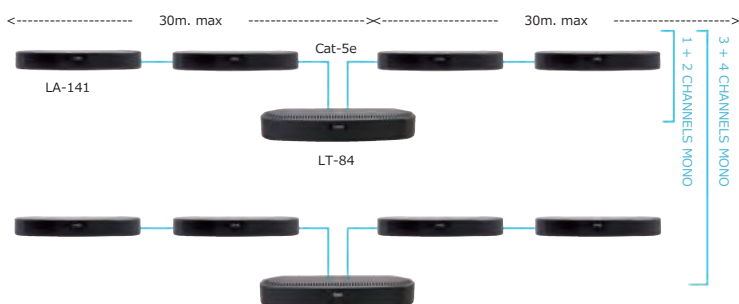

LR-4200 IR LR-5200 IR レシーバー

LR-5200IR LR-4200IR

LR-4200 IR は DSP 赤外線レシーバーです。ネックループやストラップで使用でき、DSP ループドライバーにより T コイルを使用するユーザーのリスニング環境を改善します。コンパクトで使いやすく、保管やメンテナンスも簡単。OLED ディスプレイにチャンネル名、バッテリーステータス、チャンネルステータス、ボリューム、充電状況を表示します。LR-5200 IR は DSP 赤外線レシーバーの上位機種です。プログラム可能なチャンネルセレクトボタンで、ユーザーはチャンネルを変えたりロックできます。同時通訳のレシーバーとして使用するのに最適です。

アクセサリ

LA-338 LT-84/LA-141 用卓上スタンド

LT-84、LA-141 を卓上に設置できる卓上スタンド。360°回転、90°上下できるボールヘッドで会議テーブル上などに簡単に設置してターゲットエリアを調整できます。

LA-381 LR-4200/5200バッテリー用 チャージャー

LR-4200/5200 レシーバーを 12 個置いたまま充電できる充電器トレイ。

LA-380 LR-4200/5200バッテリー用 チャージャーケース

LR-4200/5200 レシーバーを 12 個収納できる充電器付ケース。イヤースピーカーなどのアクセサリも収納できるポケット付。

LT-84 システム例

LT-84 は LR4200、5200 レシーバーで 2787 m² のカバーレンジを持ちます。(1ch)

そして 4 台までの拡張ラジエーター LA-141 を LT-84 に接続してカバーレンジを拡大することができます。LT-84 から LA-141 までのケーブルは Cat5 で最大 30m まで使用することができます。LT-84 1 台は 2ch 送信機ですが、2 台の LT-84 を使用すれば同一エリアに 4ch を同時に送信することができます。