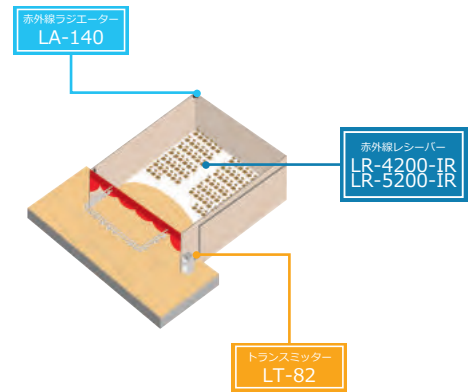

StationaryIR システム概要

Stationary IR システムは赤外線補聴システムです。赤外線ラジエーターが室内を目に見えない赤外線の光で満たし、各レシーバーが赤外線を感じし音声に変換します。赤外線は光なので室外へ電波が漏れることなく、盗聴などの心配が少ない安心なシステムです。また、隣接した部屋同士で使用してもお互いに干渉することがないので、システム設計も簡単です。劇場、集会所、教会、教育施設、国際会議場、同時通訳用システムとして、最適な設備を提供します。