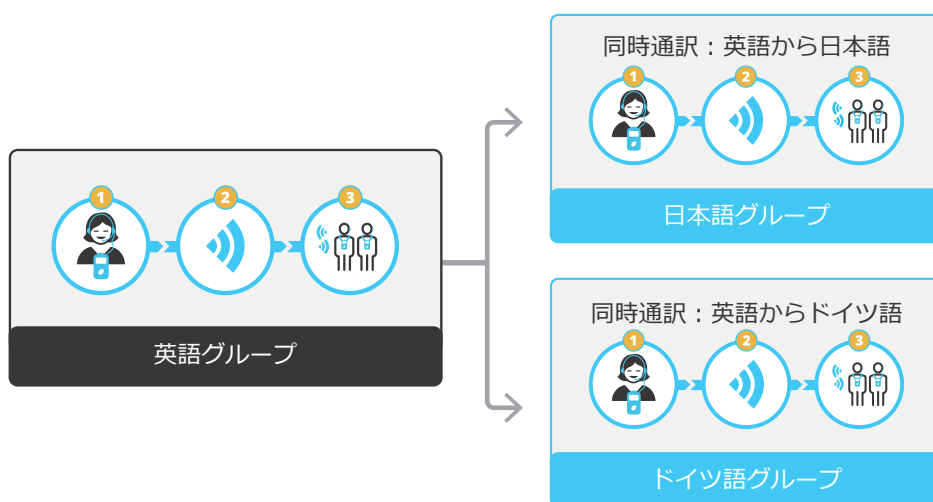

ListenTALK モード

ガイドモード

聞くだけの機能が必要な時

ガイドモードではリーダーとサブリーダーの2名の音声を参加者が同時に受信できます。電波の届く範囲であれば受信台数に制限がなく、必要な台数分だけ使用できます。

◎構成例：2名でガイドを行い、14台は受信のみ

LK-1	トランシーバー	2
LKR-11	レシーバープロ	14
LA-452	片耳ヘッドセット	2
LA-481	16台用ドッキングステーション	1

インターカムモード

会話する機能が必要な時

インターカムモードでは上記のガイドモードに加え、リーダー1名と参加者は2名の計3台で同時双方向で通話が可能になります。他の参加者は通話をしている全員の音声を受信できます。

◎構成例：リーダー1台、参加者2台で同時双方向通話が可能

LK-1	トランシーバー	4
LA-444	LK-1 用保護ケース	4
LA-452	片耳ヘッドセット	4
LA-482	4台用ドッキングステーション	1

インタプリターモード

通訳者が参加者として英語グループ属しつつ
それぞれの言語グループに対しリーダーの役目を担う

インタプリターモードでは同一エリアであってもペアリングしたグループ内の音声のみ受信します。グループが異なればお互いの音声を受信することができません。英語グループに所属している参加者は他の言語のグループのリーダーとして位置づけでき、同時通訳を行えます。

最大20グループを作成でき、通訳する言語数などによって変更できます。