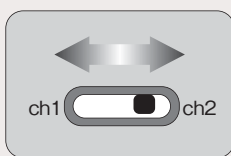

パナガイド(ワイヤレス受信機)

RD-650AZ/12 本体希望小売価格 **29,800円(税抜)**

色：-Hグレー

耳掛け式イヤホン付属

耳掛け式なので長時間の使用に最適です。また、メンテナンスも容易にできます。

■2チャンネル対応

お使いになるワイヤレスマイクロホンの周波数にボールペンの先などで切替えていただけます。

■使いやすいスタンダードモデル