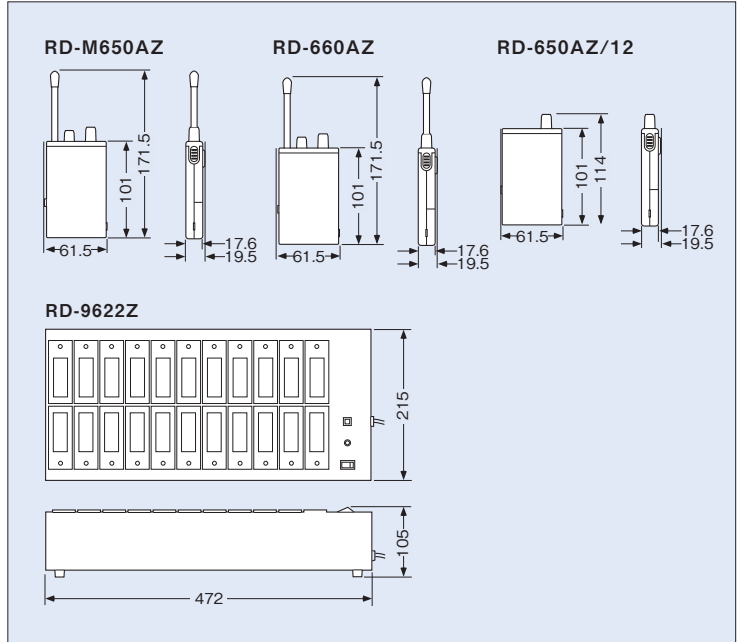

■定格

品番	RD-M650AZ
受信周波数	322.050MHz~322.400MHz 6ch
送信出力	1mW
入力端子	MIC端子モノラル(M3)、マイク感度1:26mV、感度2:8mV
操作箇所	切一入、6チャンネル切替、マイク感度切替
電源	充電式電池2個(ニッケル水素充電式電池)、単三形乾電池2個(DC3.0V)
電池持続時間	充電式電池:約15時間、単三形乾電池:約15時間
最大外形寸法	幅61.5mm×高さ171.5mm×奥行19.5mm
質量(重量)	約133g(電池を含む)
仕上げ	マンセルN-8(近似)
付属品	ヘッドセット型マイクロホン、ニッケル水素充電式電池、ネックストラップ(装着済)

品番	RD-9622Z
充電可能台数	22台
出力	DC2.4V DC0.2A×22
充電時間	約6時間
放電時間(リフレッシュ)	最大約4時間(ニカ電池P-3GAV/2Bを使用の場合)
電源	AC100V 50/60Hz 55VA
最大外形寸法	幅472mm×高さ105mm×奥行215mm
質量(重量)	約4.4kg
仕上げ	マンセルN-8(近似)

品番	RD-660AZ
受信周波数	322.050MHz~322.400MHz 6ch
音声出力	25mW(EIAJ)
操作箇所	切一ボリューム、6チャンネル切替、受信範囲選択
電源	充電式ニッケル水素電池×2個(DC2.4V)、単三形乾電池×2個(DC3.0V)
電池持続時間	充電式電池:約13時間、単三形乾電池:約13時間
最大外形寸法	幅61.5mm×高さ171.5mm×奥行19.5mm
質量(重量)	約132g(電池を含む)
仕上げ	マンセルN-8(近似)
付属品	耳掛け式イヤホン、ニッケル水素充電式電池、ネックストラップ(装着済)

品番	RD-650AZ/12
受信周波数	322.050MHz~322.100MHz 2ch
音声出力	25mW(EIAJ)
操作箇所	切一ボリューム、チャンネル切替
電源	充電式ニッケル水素電池×2個(DC2.4V)、単三形乾電池×2個(DC3.0V)
電池持続時間	充電式電池:約15時間、単三形乾電池:約15時間
最大外形寸法	幅61.5mm×高さ114mm×奥行19.5mm
質量(重量)	約117g(電池を含む)
仕上げ	マンセルN-8(近似)
付属品	耳掛け式イヤホン、ニッケル水素充電式電池、ネックストラップ(装着済)

■寸法図(mm)

AV関連商品ホームページ

<https://panasonic.biz/cns/nwav>

⚠安全に関するご注意

- ●パナガイドは電波法に基づく日本国内専用商品です。
- ●ご使用の際は、取扱説明書をよくお読みの上正しくお使いください。

水、湿気、湯気、ほこり、油煙等の多い場所に設置しないでください。火災、故障、感電、などの原因となることがあります。

<電池は正しく使用しましょう。>

- ●⊕と⊖は正しく入れてください。
- ●同じ種類の電池を使いましょう。

保証書に関するお願い

- ●商品には保証書を添付しております。ご購入の際は必ず保証書をお受け取りの上、保存ください。尚、店名、ご購入期日のないものは無効となります。
- ●パナガイドの補修用性能部品の最低保有期間は製造打ち切り後8年です。
- ●製造番号は品質管理上重要なものです。お買上げの際には、商品本体と保証書記載の製造番号が一致していることをお確かめください。

eco ideas

パナソニックグループは環境に配慮した製品づくりに取り組んでいます

詳しくはホームページで <http://panasonic.com/jp/sustainability>

未来のために、いま選ぼう。

省エネ

省エネを徹底的に追求した家電製品をお客様にお届けし、商品使用時のCO₂排出量削減を目指します。

省資源

新しい資源の使用量を減らし、使用済みの家電製品などから回収した再生資源を使用した商品を作り、資源循環を推進します。

化学物質

パナソニック製品は、特定の環境負荷物質*の使用を規制するRoHS指令の基準値にグローバルで準拠しています。
*鉛・カドミウム・水銀・六価クロム・特定臭素系難燃剤

- ●お問い合わせは…

株式会社エクセリ
東京都中央区日本橋浜町2-30-1 / 大阪府大阪市中央区久太郎町1-9-5
お問い合わせ総合ダイヤル 03-3662-0551
URL:<https://www.exseli.com/>

パナソニック株式会社
ホームエンターテインメント事業部

〒571-8504 大阪府門真市松生町1番15号

このカタログの内容についてのお問い合わせは左記の販売店にご相談ください。または、当社におたずねください。

このカタログの記載内容は2017年6月現在のものです。

R-JJCPGZ8

- ●製品の色は印刷物ですので実際の色と若干異なる場合があります。
- ●製品の仕様およびデザインは改善等のため予告なく変更する場合があります。
- ●実際の製品には、ご使用上の注意を表示しているものがあります。

上手に使って上手に節電