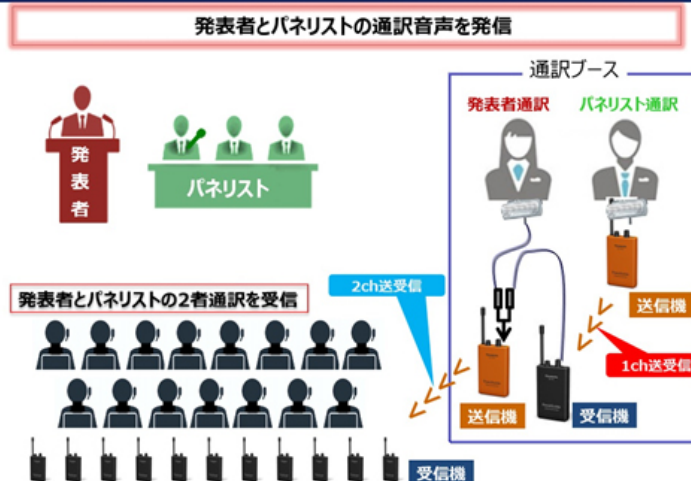

【主な特長】

1. 高性能DSP(※1)を搭載し、歪み・ノイズを抑えたデジタル高音質化を実現(受信機)

高性能DSP(※1)を搭載して、歪み・ノイズを従来比80%(※4)削減。突然、大音量が入力されても音割れがおきないようオートゲインコントロール機能も搭載するなど、幅広い入力で、より歪みの少ない聞き取りやすい音質を実現しました。

※4: RD-660AZ、650AZ/12(2013年発売)と新製品RD-760-Kの最大入力音量時の音声の歪み率を比較(当社調べ)

2. 外部入力とミキシング対応により同時に複数の音声送信が可能(送信機)

従来は、コンデンサーマイクからの音声のみ送信が可能でしたが、ダイナミックマイクやオーディオ機器などの外部入力からの音声にも対応しました。また、ミキシングコードを使用することで、複数の入力音声を同時にミキシングして送信できるようになりました。

外部機器とのミキシングに対応することで、例えば、国際会議などで、離れた場所にいる発表者とパネリストの通訳音声をミキシングして送信することも可能となりました。

パナガイド使用例「国際会議・同時通訳の利用」

3. 12チャンネル送受信で多様な用途に対応(送信機・受信機)

従来の倍となる最大12種類の周波数を使用でき、切り替えも簡単に設定できます。例えば、国際会議などの同時通訳において、1チャンネルは日本語、2チャンネルは英語、3チャンネルは中国語、4チャンネルは韓国語・・・という多言語使用をはじめ、チャンネル設定を活用するだけで、様々な使用シーンに対応することができます。