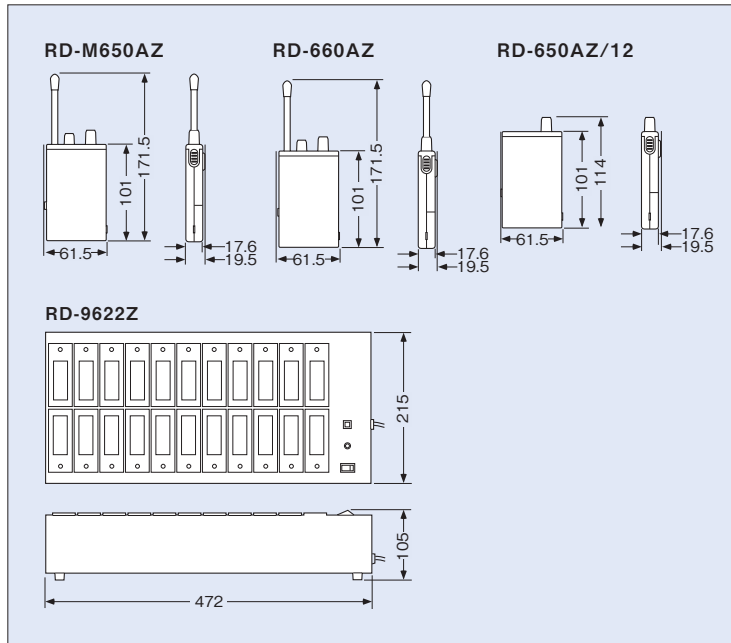

■定格

品番	RD-M650AZ
受信周波数	322.050MHz~322.400MHz 6ch
送信出力	1mW
入力端子	MIC端子モノラル(M3)、マイク感度1:26mV、感度2:8mV
操作箇所	切-入、6チャンネル切換、マイク感度切換
電源	充電式電池2個(ニッケル水素充電式電池)、単三形乾電池2個(DC3.0V)
電池持続時間	充電式電池:約15時間、単三形乾電池:約15時間
最大外形寸法	幅61.5mm×高さ171.5mm×奥行19.5mm
質量(重量)	約133g(電池を含む)
仕上げ	マンセルN-8(近似)
付属品	ヘッドセット型マイクロホン、ニッケル水素充電式電池、ネックストラップ(装着済)

品番	RD-9622Z
充電可能台数	22台
出力	DC2.4V DC0.2A×22
充電時間	約6時間
放電時間(リフレッシュ)	最大約4時間(ニカド電池P-3GAV/2Bを使用の場合)
電源	AC100V 50/60Hz 55VA
最大外形寸法	幅472mm×高さ105mm×奥行215mm
質量(重量)	約4.4kg
仕上げ	マンセルN-8(近似)

品番	RD-660AZ
受信周波数	322.050MHz~322.400MHz 6ch
音声出力	25mW(EIAJ)
操作箇所	切-ボリューム、6チャンネル切換、受信範囲選択
電源	充電式ニッケル水素電池×2個(DC2.4V)、単三形乾電池×2個(DC3.0V)
電池持続時間	充電式電池:約13時間、単三形乾電池:約13時間
最大外形寸法	幅61.5mm×高さ171.5mm×奥行19.5mm
質量(重量)	約132g(電池を含む)
仕上げ	マンセルN-8(近似)
付属品	耳掛け式イヤホン、ニッケル水素充電式電池、ネックストラップ(装着済)

品番	RD-650AZ/12
受信周波数	322.050MHz~322.100MHz 2ch
音声出力	25mW(EIAJ)
操作箇所	切-ボリューム、チャンネル切換
電源	充電式ニッケル水素電池×2個(DC2.4V)、単三形乾電池×2個(DC3.0V)
電池持続時間	充電式電池:約15時間、単三形乾電池:約15時間
最大外形寸法	幅61.5mm×高さ114mm×奥行19.5mm
質量(重量)	約117g(電池を含む)
仕上げ	マンセルN-8(近似)
付属品	耳掛け式イヤホン、ニッケル水素充電式電池、ネックストラップ(装着済)

■寸法図(mm)

AV関連商品ホームページ <http://panasonic.biz/nwav>

⚠ 安全に関するご注意

- ●パナガイドは電波法に基づく日本国内専用商品です。
- ●ご使用の際は、取扱説明書をよくお読みの上正しくお使いください。

水、湿気、湯気、ほこり、油煙等の多い場所に設置しないでください。火災、故障、感電、などの原因となることがあります。

<電池は正しく使用しましょう。>

- ⊕ と ⊖ は正しく入れてください。
- 同じ種類の電池を使いましょう。

保証書に関するお願い

- ●商品には保証書を添付しております。ご購入の際は必ず保証書をお受け取りの上、保存ください。尚、店名、ご購入期日のないものは無効となります。
- ●パナガイドの補修用性能部品の最低保有期間は製造打ち切り後8年です。
- ●製造番号は品質管理上重要なものです。お買上げの際には、商品本体と保証書記載の製造番号が一致していることをお確かめください。

パナソニックグループは環境に配慮した製品づくりに取り組んでいます

省エネ

省エネを徹底的に追求した製品をお客様にお届けし、商品使用時のCO₂排出量削減を目指します。

省資源

新しい資源の使用量を減らし、使用済みの家電製品などから回収した再生資源を使用した商品を作り、資源循環を推進します。

ISO 14001

世界の工場で環境マネジメントシステムを構築し、国際規格ISO 14001の認証を取得しています。

詳しくはホームページで panasonic.net/sustainability/jp

●お問い合わせは…

株式会社エクセリ
東京都中央区日本橋浜町2-30-1 / 大阪府大阪市中央区久太郎町1-9-5
お問い合わせ総合ダイヤル 03-3662-0551
URL:<https://www.exseli.com/>

パナソニック株式会社
ホームエンターテインメント事業部

〒571-8504 大阪府門真市松生町1番15号

このカタログの内容についてのお問い合わせは
左記の販売店にご相談ください。
または、当社におたずねください。

このカタログの記載内容は
2014年7月現在のものです。

R-JJCPGZ7

- ●製品の色は印刷物ですので実際の色と若干異なる場合があります。
- ●製品の仕様およびデザインは改善等のため予告なく変更する場合があります。
- ●実際の製品には、ご使用上の注意を表示しているものがあります。

上手に使って上手に節電