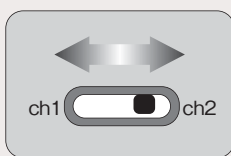

「狭い」に設定すると受信範囲が狭くなり、近くで異なるグループにより同チャンネルが使用されている場合に有効です。(範囲は使用条件により異なります)

パナガイド(ワイヤレス受信機)

**RD-650AZ/12** 本体希望小売価格 **29,800円(税抜)**

色：-Hグレー

**耳掛け式イヤホン付属**

耳掛け式なので長時間の使用に最適です。また、メンテナンスも容易にできます。

**■2チャンネル対応**

お使いになるワイヤレスマイクロホンの周波数にボールペンの先などで切替えていただけます。