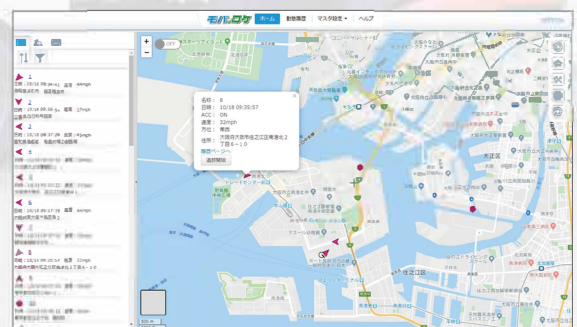

03 無線利用の車両を変更可能

車載機でありながら簡単に取り付け、取り外しができるので、利用する車両を選びません。繁忙期の庸車[※]や利用状況の変わる送迎バスなどに最適。周辺機器がある車両でも取付可能です。

※車両が不足した際に、他の事業者から一時的に参加する車両。

04 動態管理を標準装備

業界屈指の高精度な動態管理システム「モバロケ」を標準装備。すべての端末のリアルタイムな位置情報や動態履歴を管理できるので、通常業務からBCP対策まで幅広くご利用いただけます。

通常利用の
車両

庸車等の
追加車両

簡単に載せ替え可能

iMESHの特徴

アイメッシュ

iMESHはモバイルクリエイートのIP無線システムの新ブランドです。

通信エリアは日本全国

NTTドコモのサービスエリア内であれば、全国どこでも通話が可能。従来の業務用無線ではつながりにくいビルの谷間や地下などの不感地帯にも強いのが特徴です。