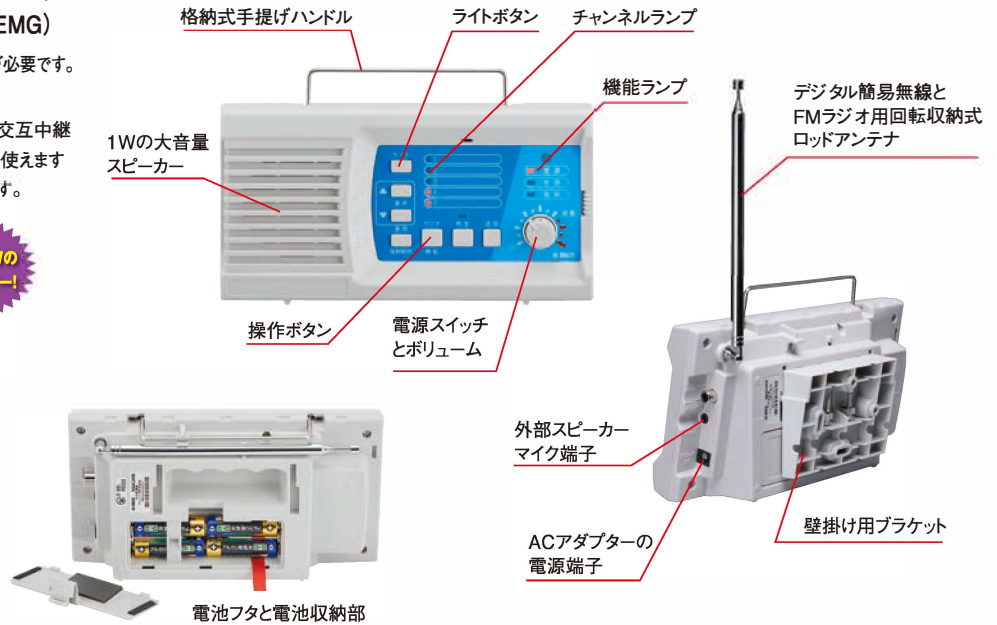

各部の名称と機能

モニターとしても使えます!

厨房や作業現場のような騒がしいところ、ガレージや倉庫のような広い場所で仲間の通話をスピーカーで聞きたいが、トランシーバーでは音が小さくて…とお困りではありませんか?そんなときはXEALシリーズが便利! デジタル簡易無線でも特定小電力でも、お使いのシステムに加えるだけで、電池を気にせず大音量で音が出るモニターになります。

オプションアクセサリ

EMS-62Y スピーカーマイク

オープン価格

特小無線トランシーバーとして使うときに便利なマイクです。戸別受信機としての機能は無くなりますが、47chの中継器対応特小トランシーバーモードに切り替えて使う事もできます。